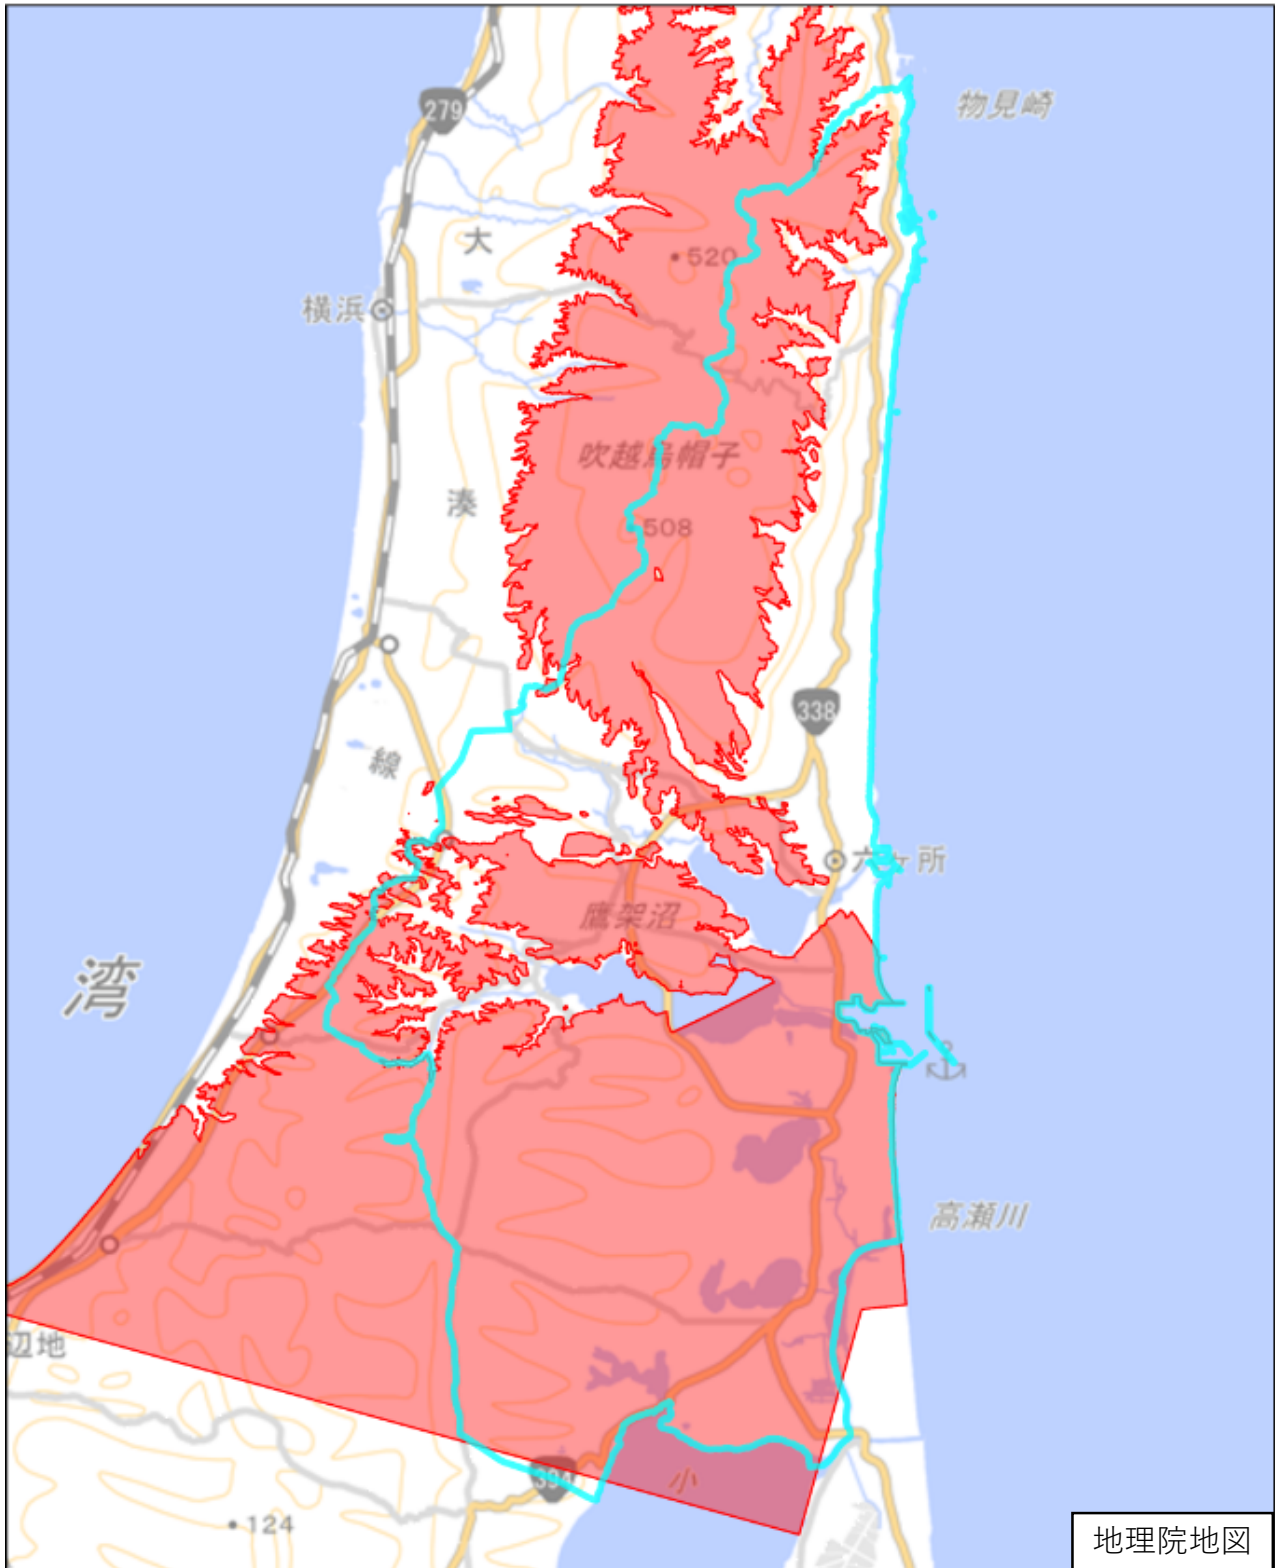

上北郡六ヶ所村

この図面は、地理院地図（令和7年2月時点）を基に作成しています。また、区域を示す箇所には、データ作成上の誤差が含まれます。なお、区域を示す箇所内の水上部分は、区域に含まれません。

対象区域