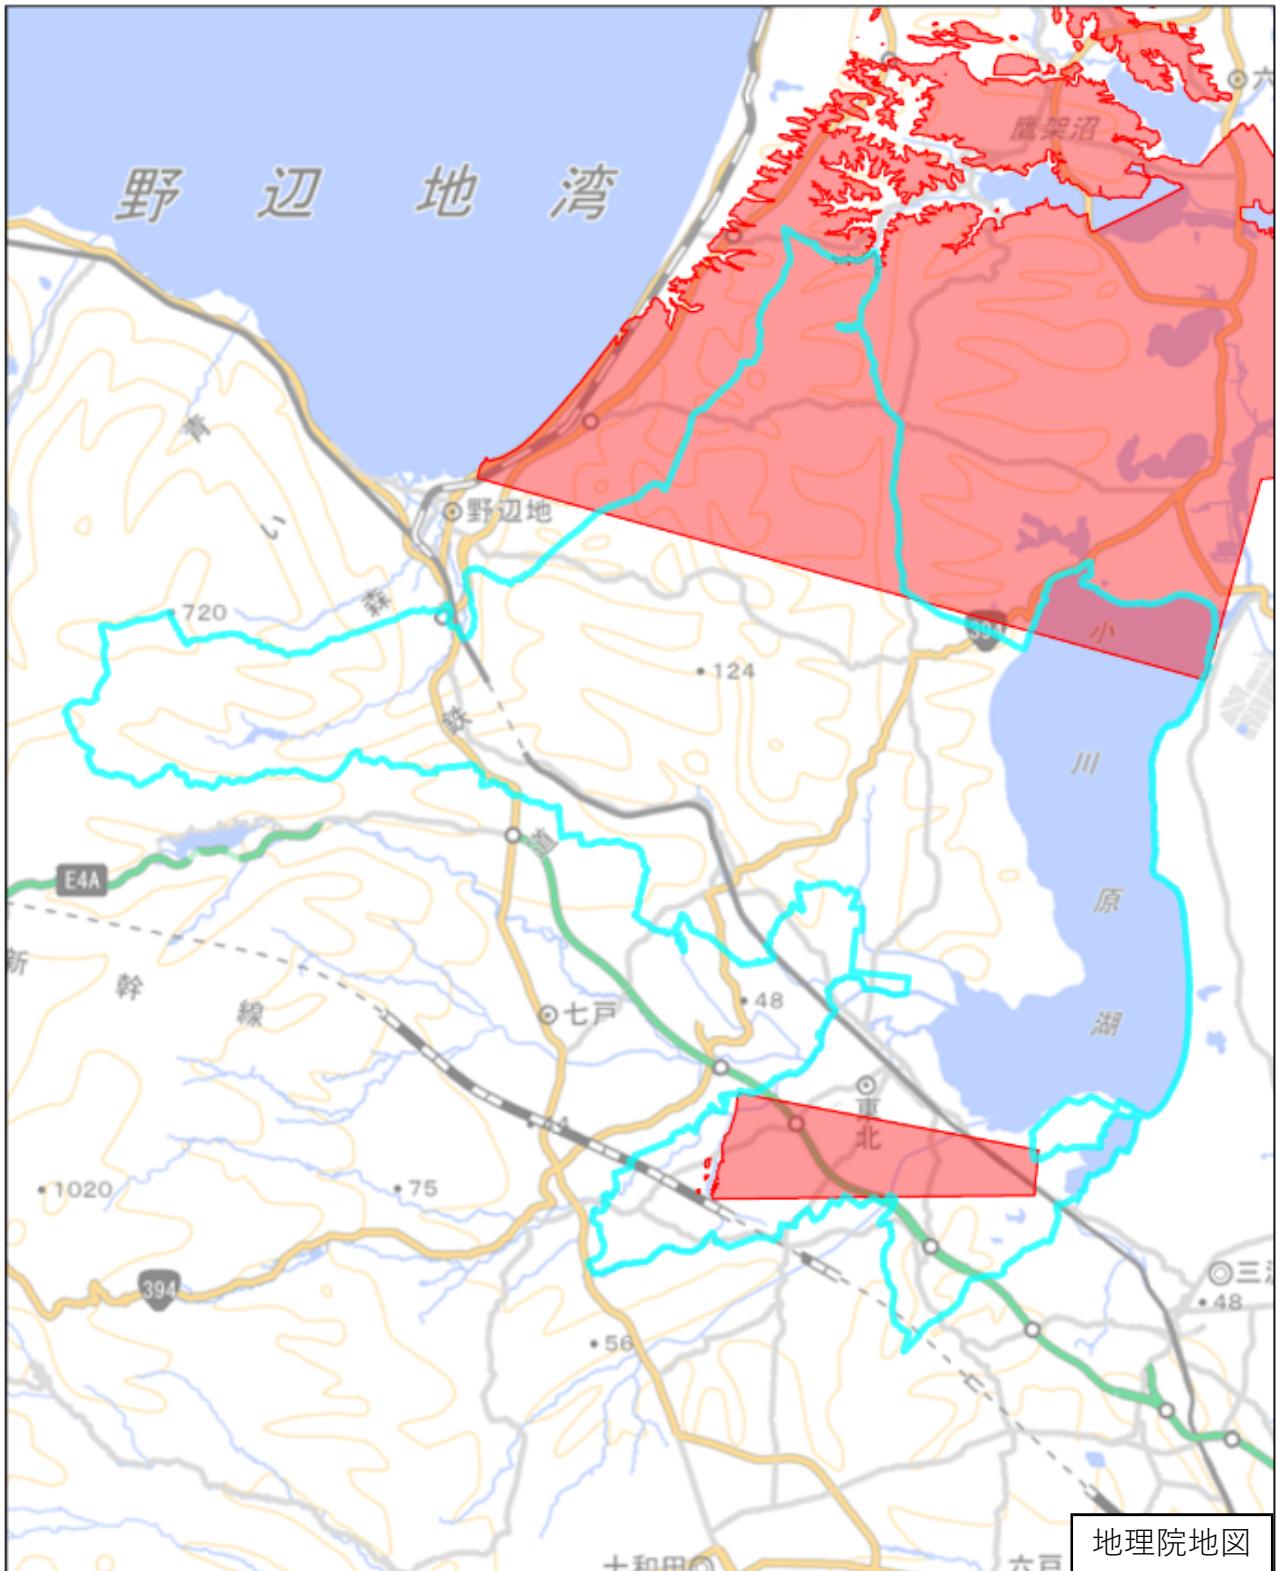

上北郡東北町

この図面は、地理院地図（令和7年2月時点）を基に作成しています。
また、区域を示す箇所には、データ作成上の誤差が含まれます。
なお、区域を示す箇所内の水上部分は、区域に含まれません。

対象区域