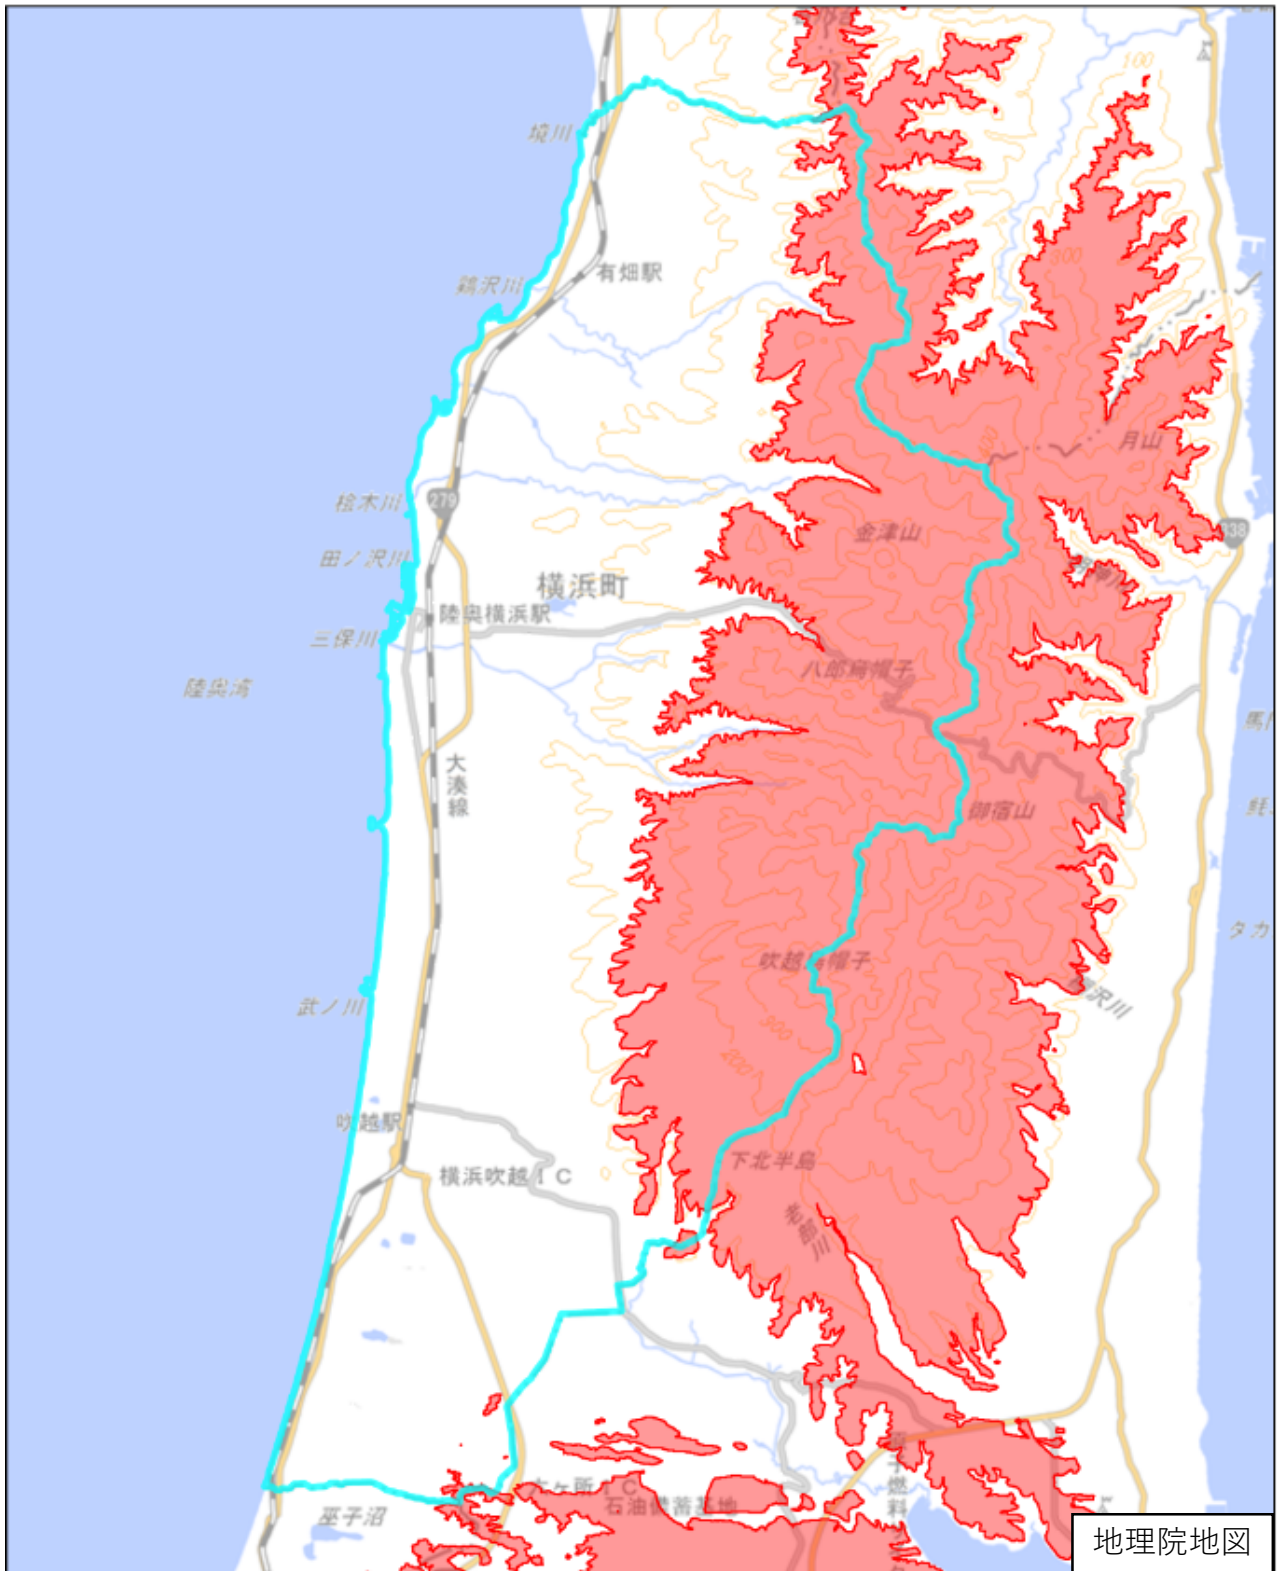

# 上北郡横浜町

この図面は、地理院地図（令和7年2月時点）を基に作成しています。  
また、区域を示す箇所には、データ作成上の誤差が含まれます。  
なお、区域を示す箇所内の水上部分は、区域に含まれません。

対象区域