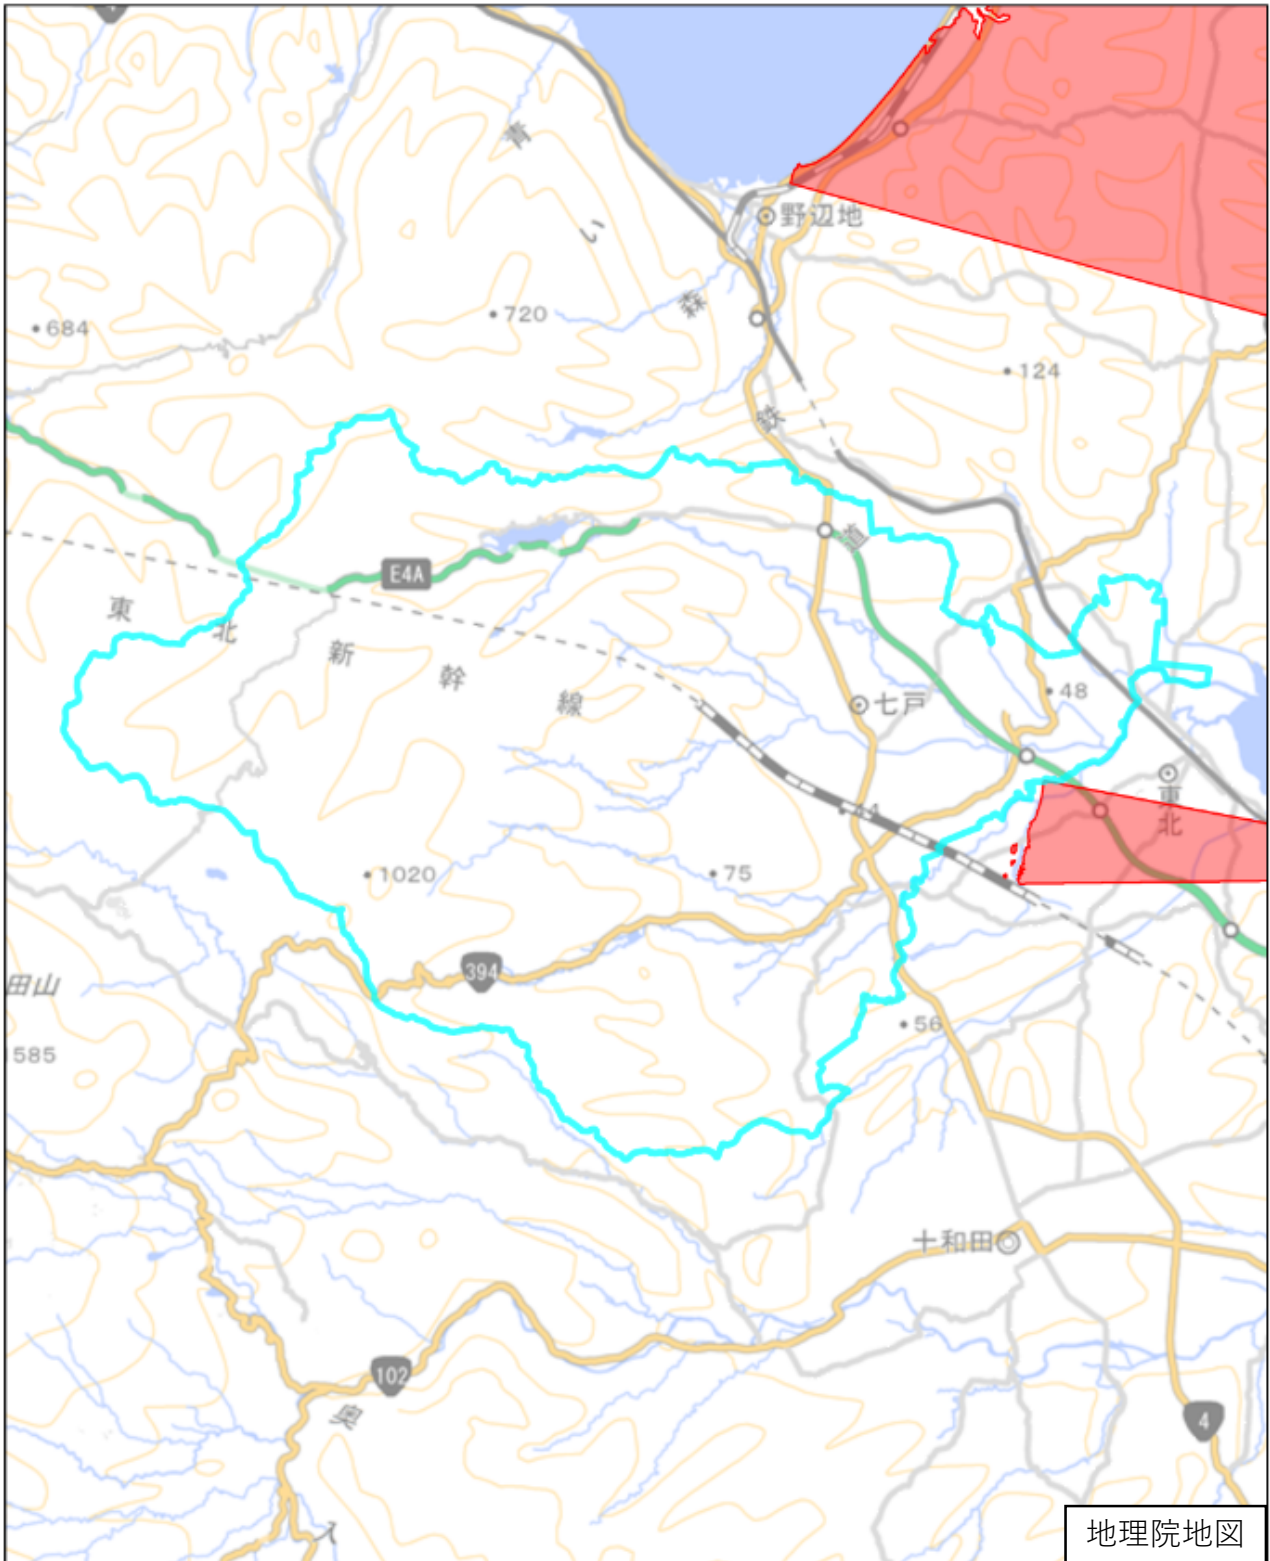

上北郡七戸町

この図面は、地理院地図（令和7年2月時点）を基に作成しています。
また、区域を示す箇所には、データ作成上の誤差が含まれます。
なお、区域を示す箇所内の水上部分は、区域に含まれません。

対象区域