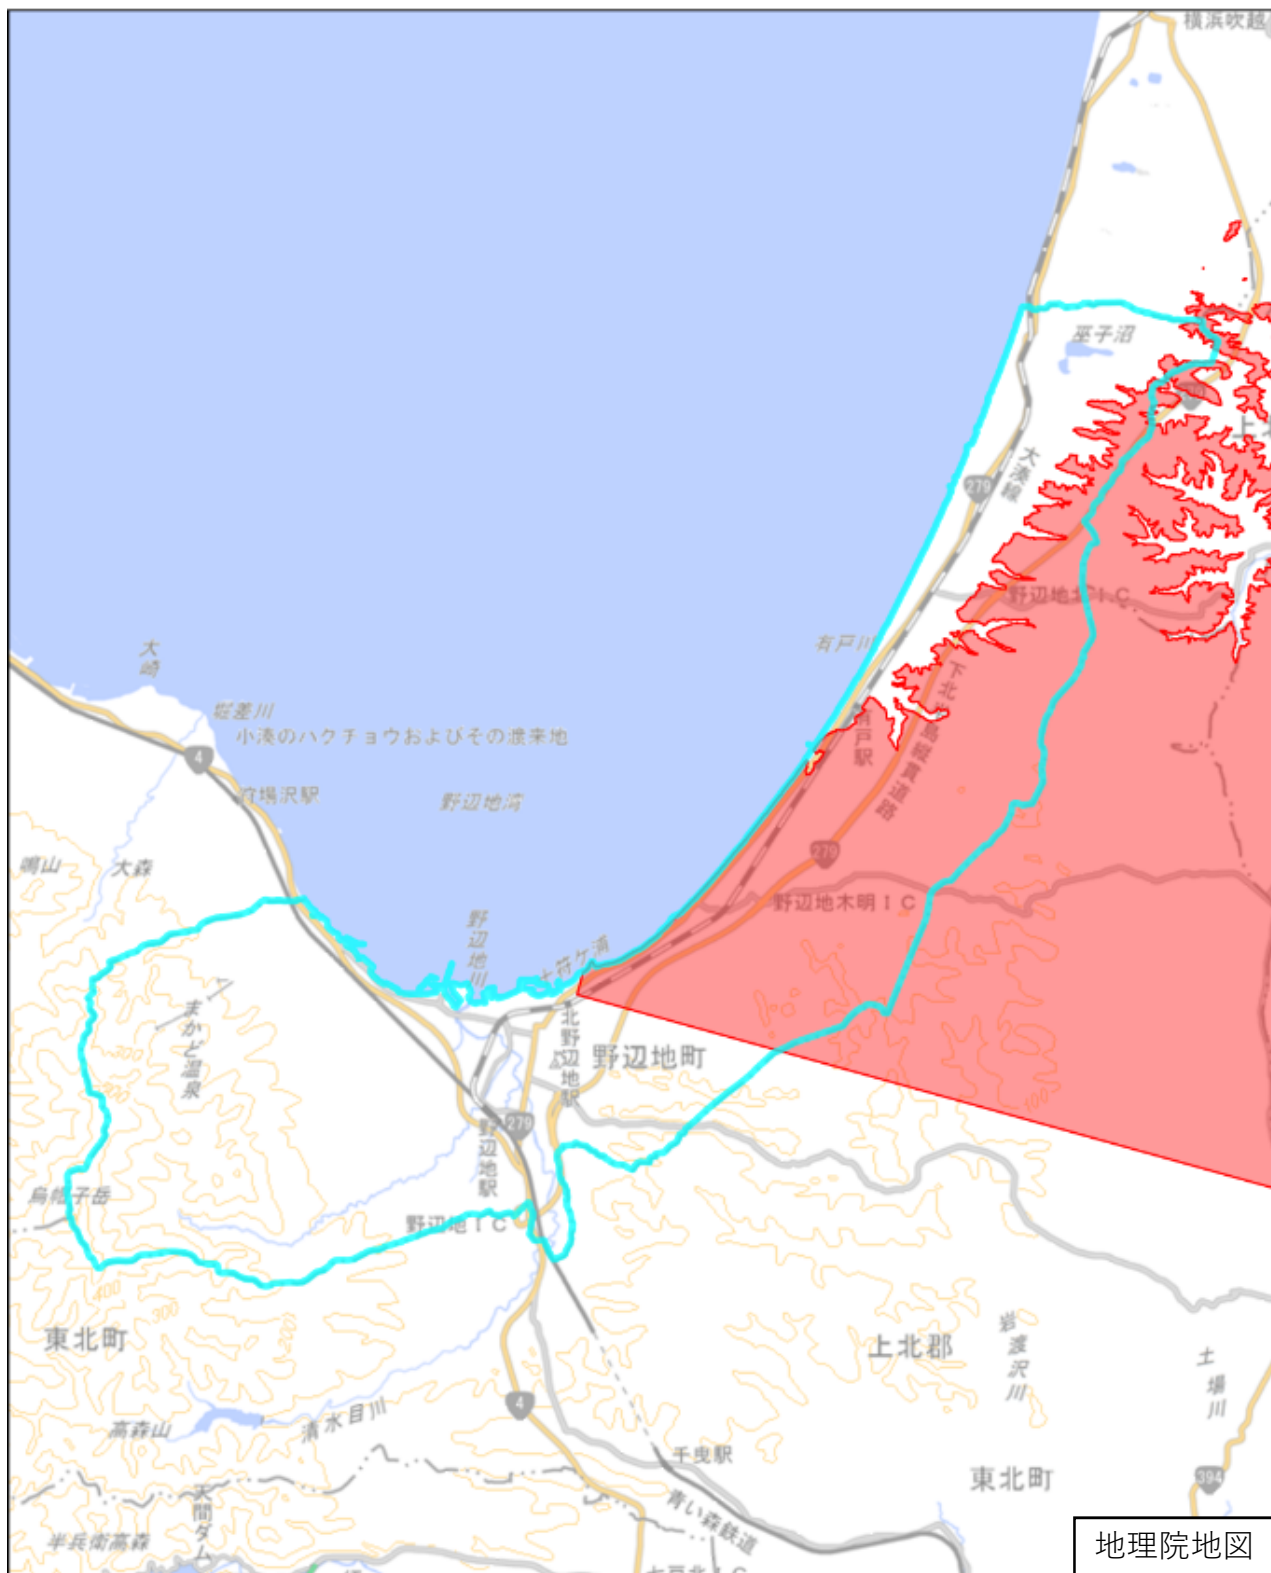

上北郡野辺地町

この図面は、地理院地図（令和7年2月時点）を基に作成しています。
また、区域を示す箇所には、データ作成上の誤差が含まれます。
なお、区域を示す箇所内の水上部分は、区域に含まれません。

対象区域