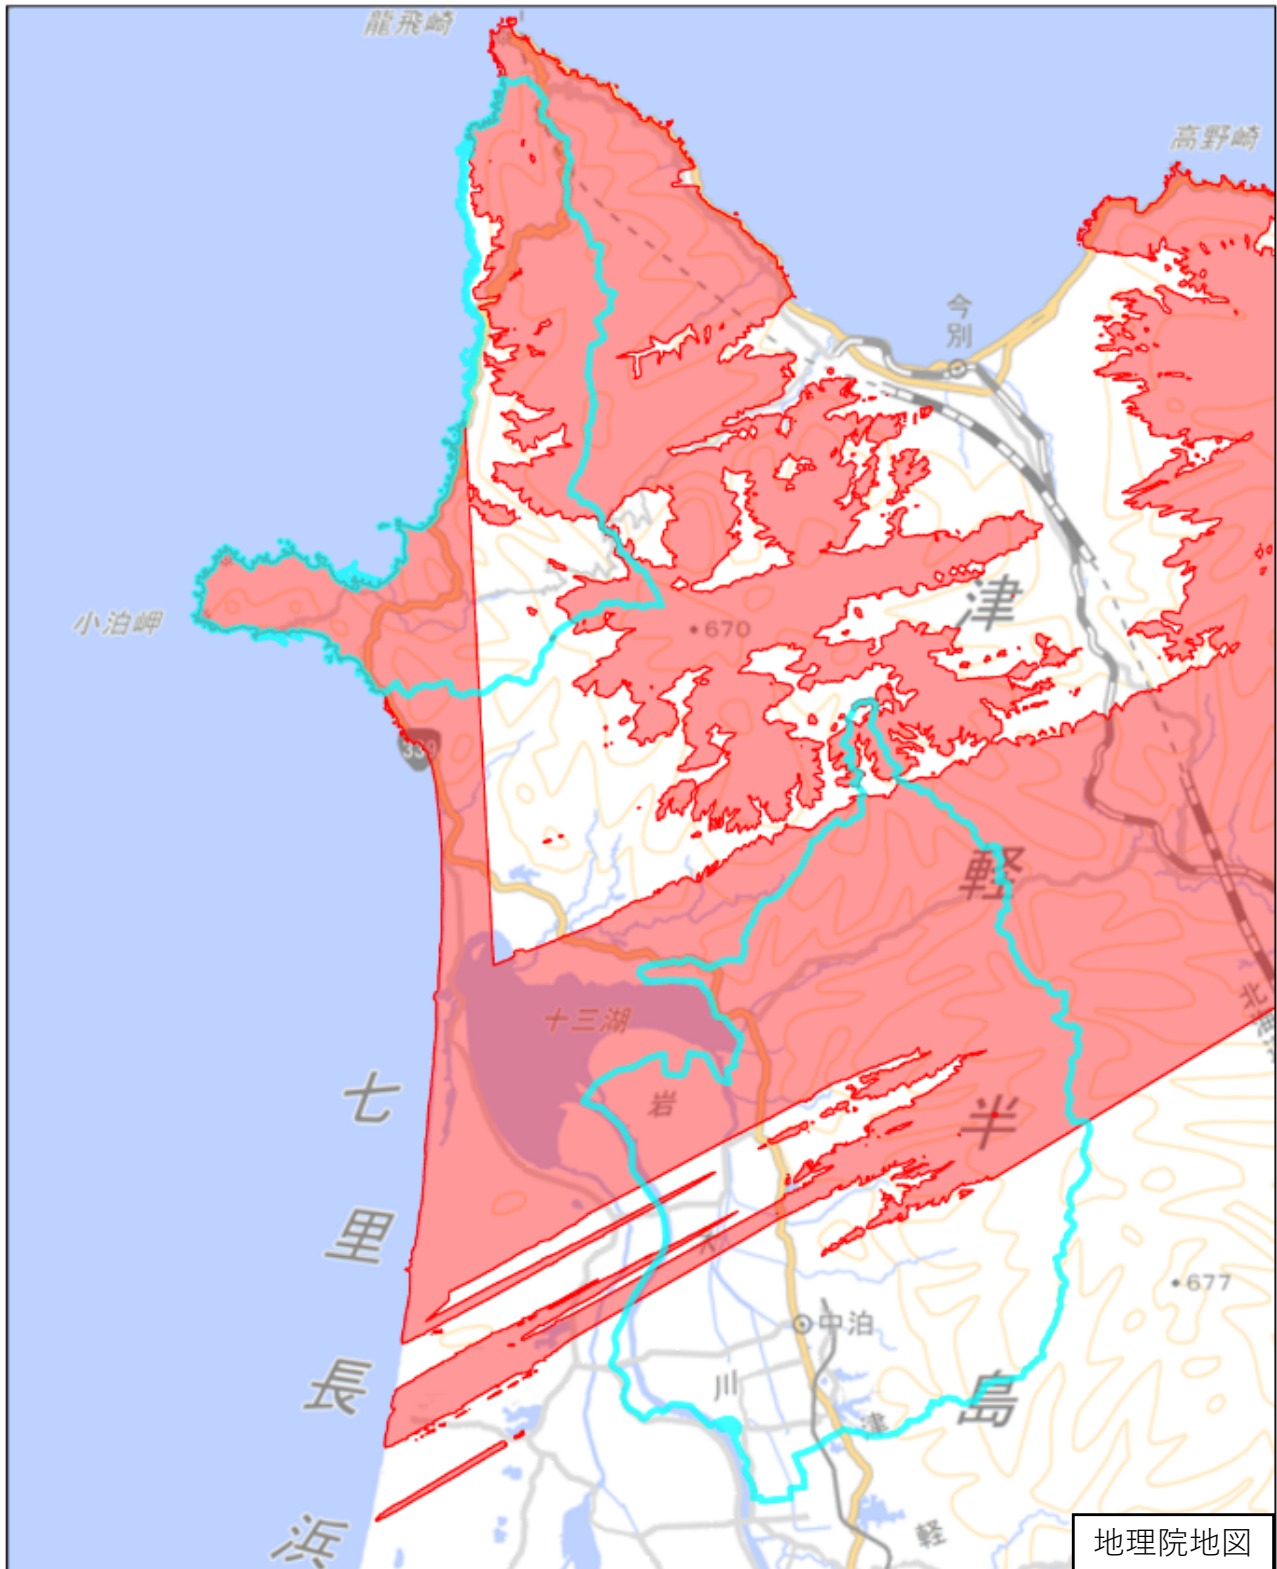

北津軽郡中泊町

この図面は、地理院地図（令和7年2月時点）を基に作成しています。また、区域を示す箇所には、データ作成上の誤差が含まれます。なお、区域を示す箇所内の水上部分は、区域に含まれません。

対象区域