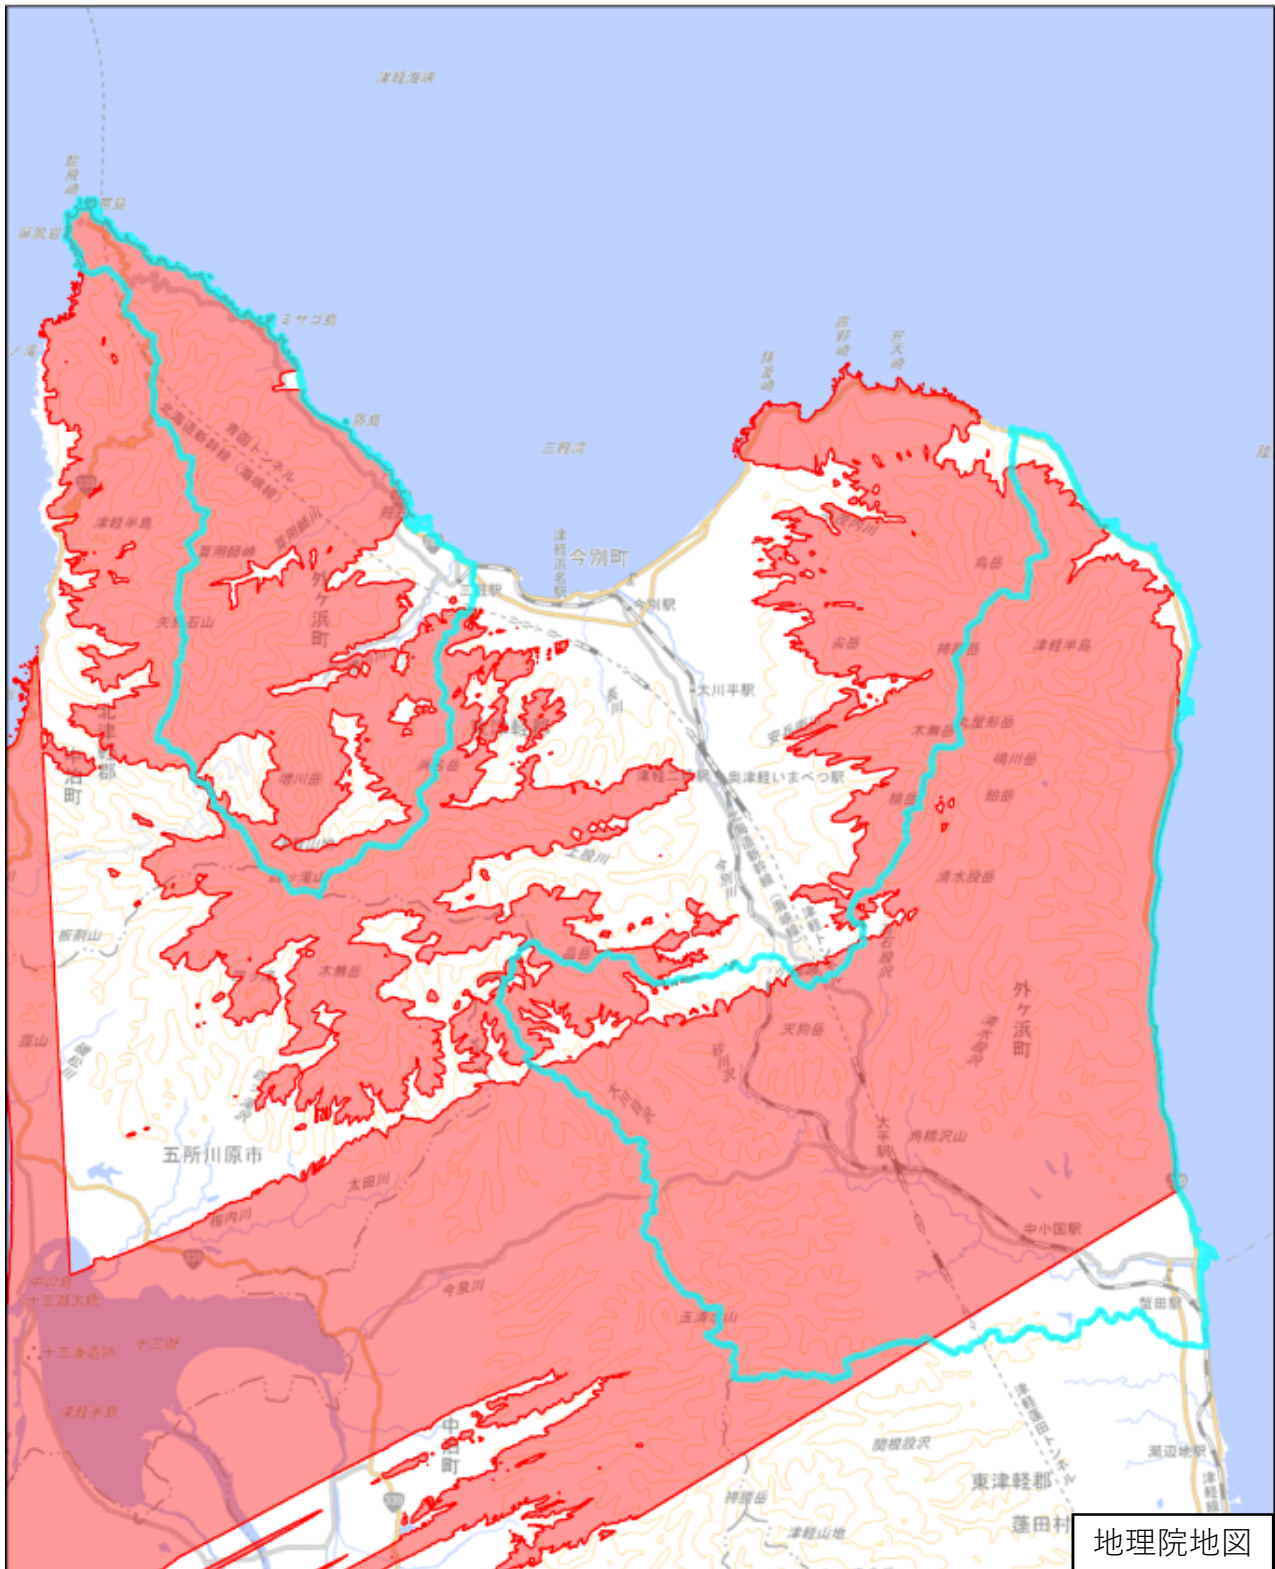

東津軽郡外ヶ浜町

この図面は、地理院地図（令和7年2月時点）を基に作成しています。
また、区域を示す箇所には、データ作成上の誤差が含まれます。
なお、区域を示す箇所内の水上部分は、区域に含まれません。

対象区域