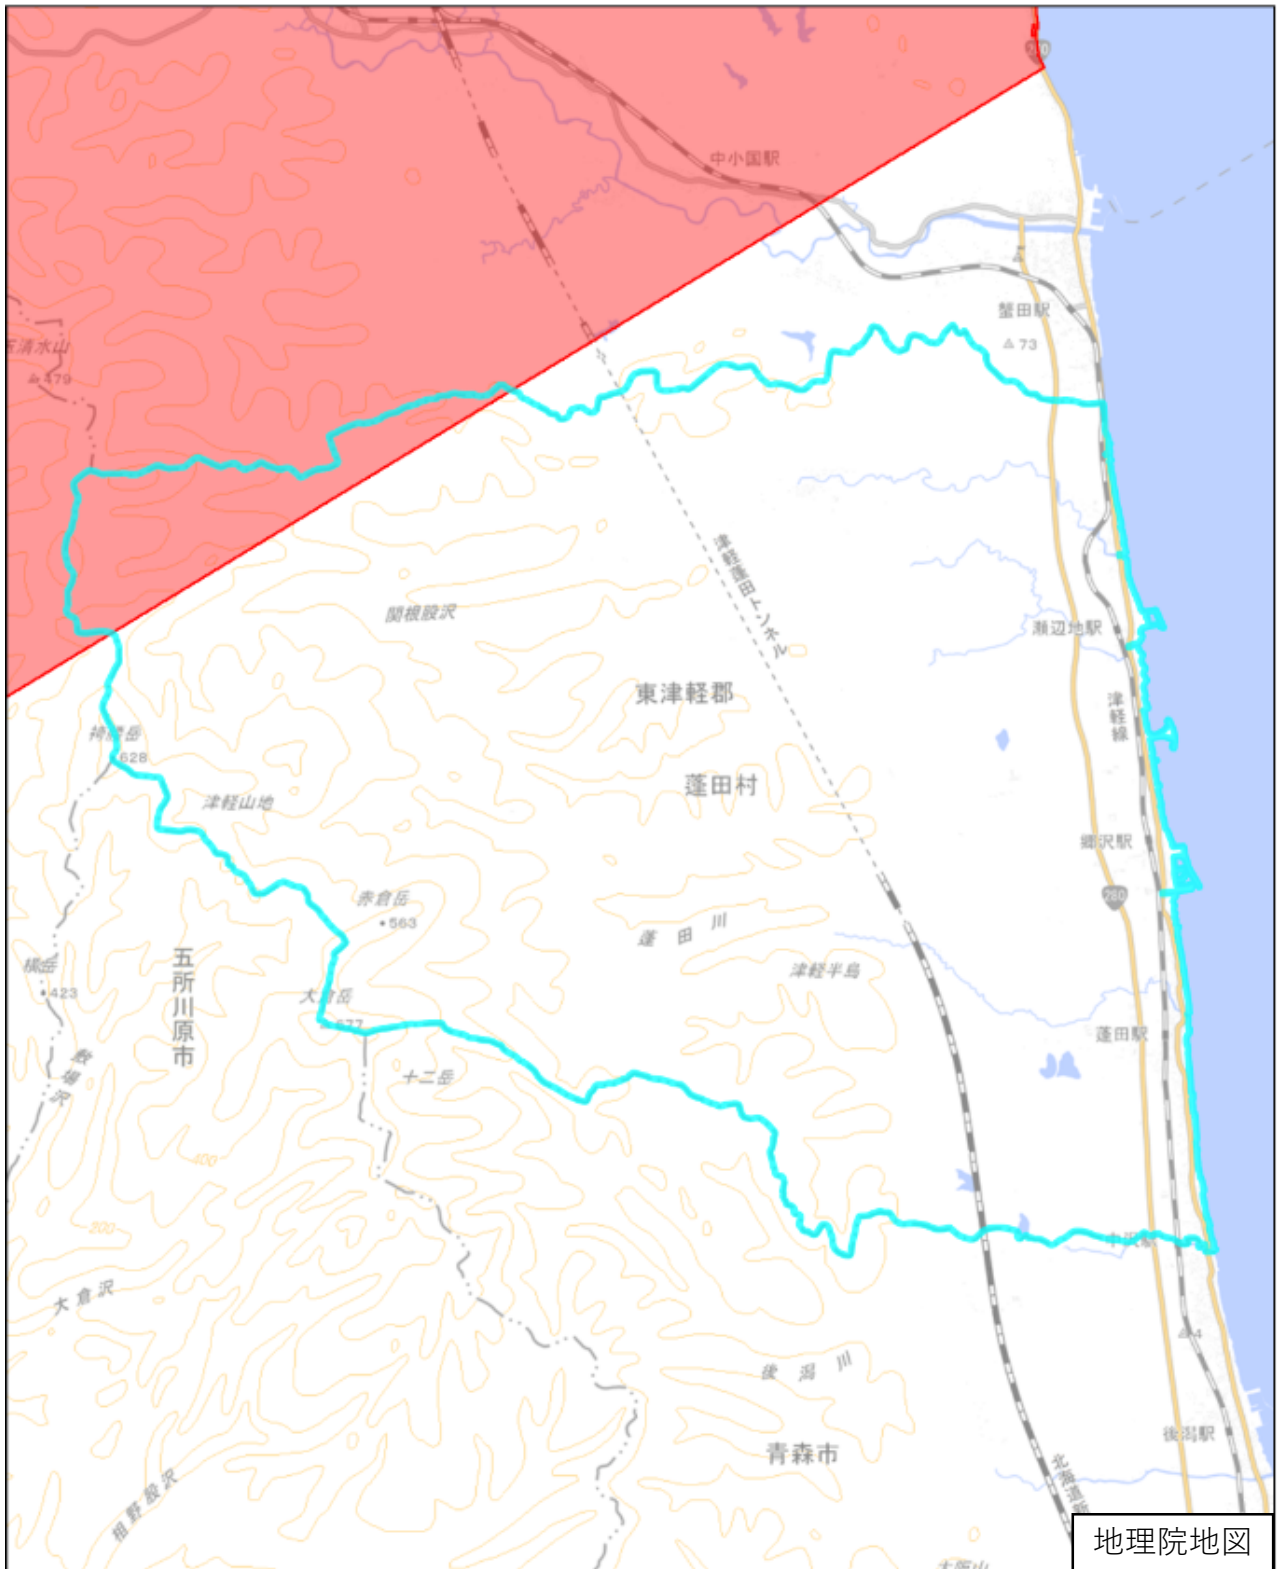

東津軽郡蓬田村

この図面は、地理院地図（令和7年2月時点）を基に作成しています。
また、区域を示す箇所には、データ作成上の誤差が含まれます。
なお、区域を示す箇所内の水上部分は、区域に含まれません。

対象区域