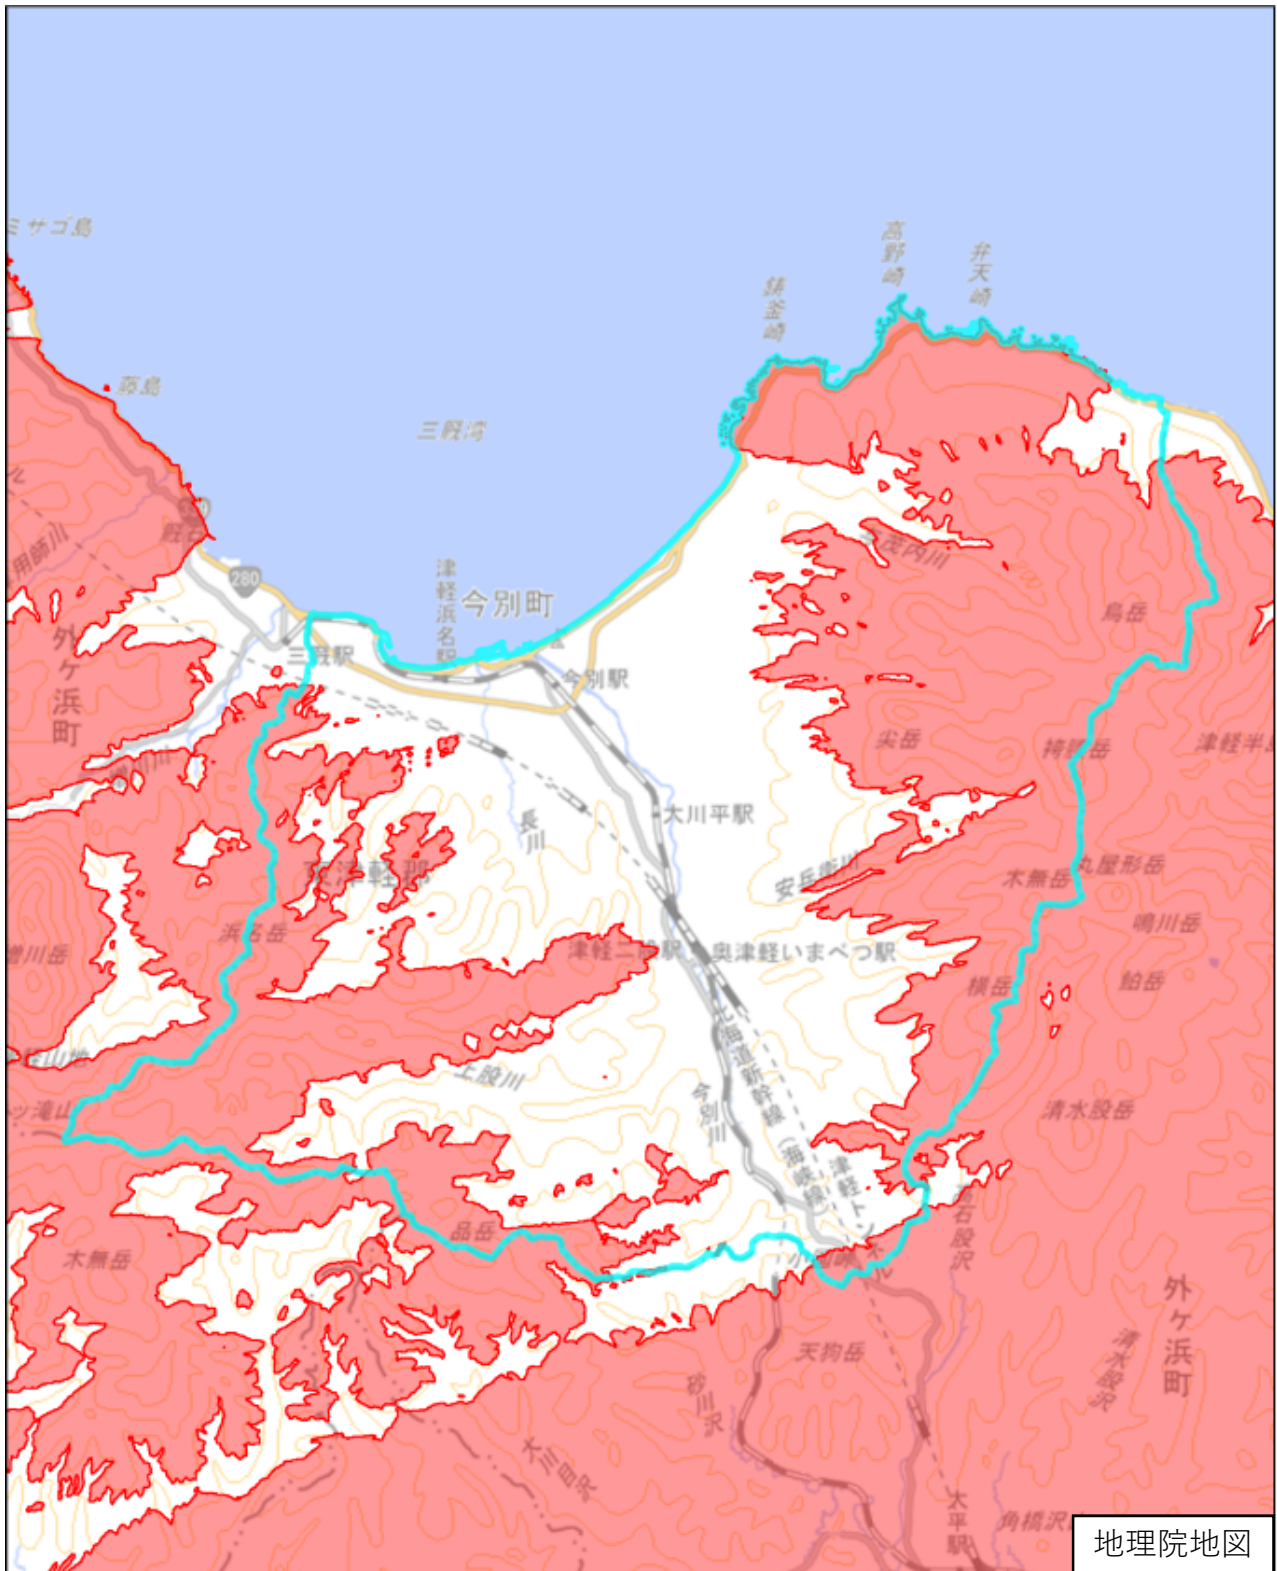

東津軽郡今別町

この図面は、地理院地図（令和7年2月時点）を基に作成しています。
また、区域を示す箇所には、データ作成上の誤差が含まれます。
なお、区域を示す箇所内の水上部分は、区域に含まれません。

対象区域