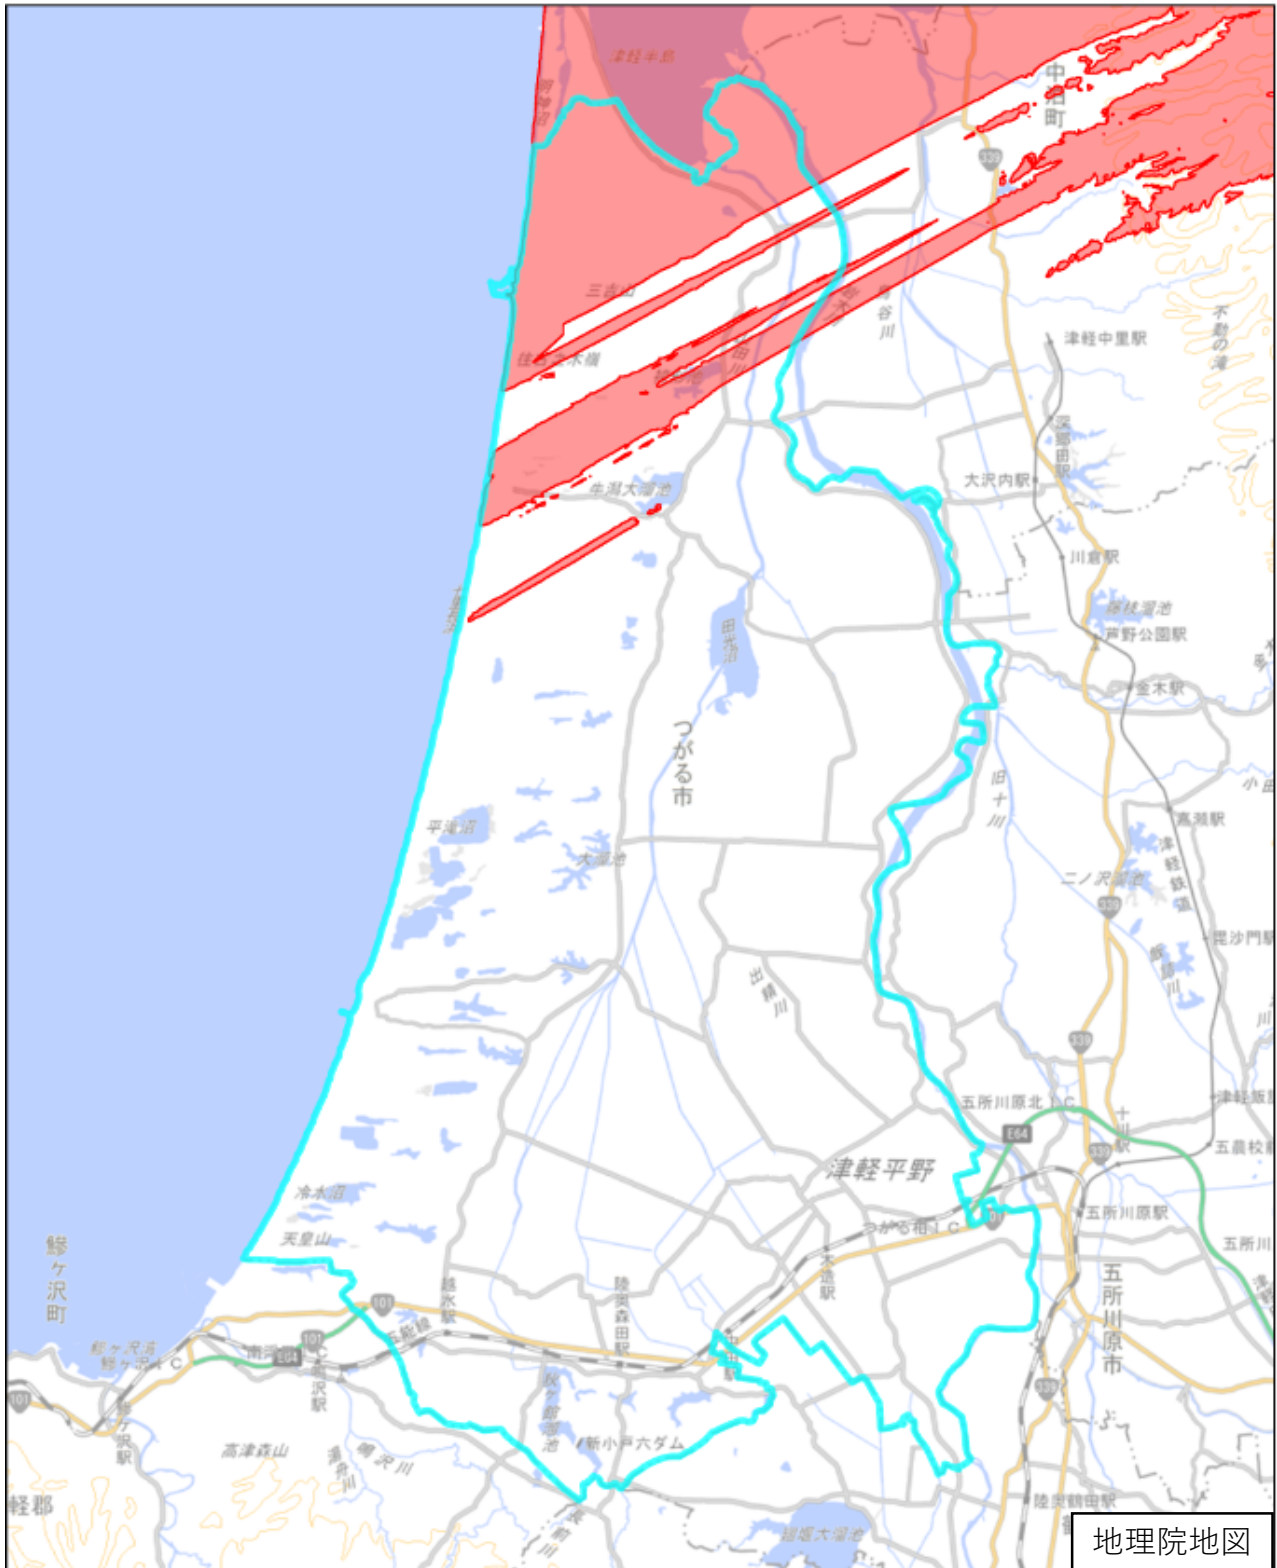

つがる市

地理院地図

この図面は、地理院地図（令和7年2月時点）を基に作成しています。
また、区域を示す箇所には、データ作成上の誤差が含まれます。
なお、区域を示す箇所内の水上部分は、区域に含まれません。

対象区域