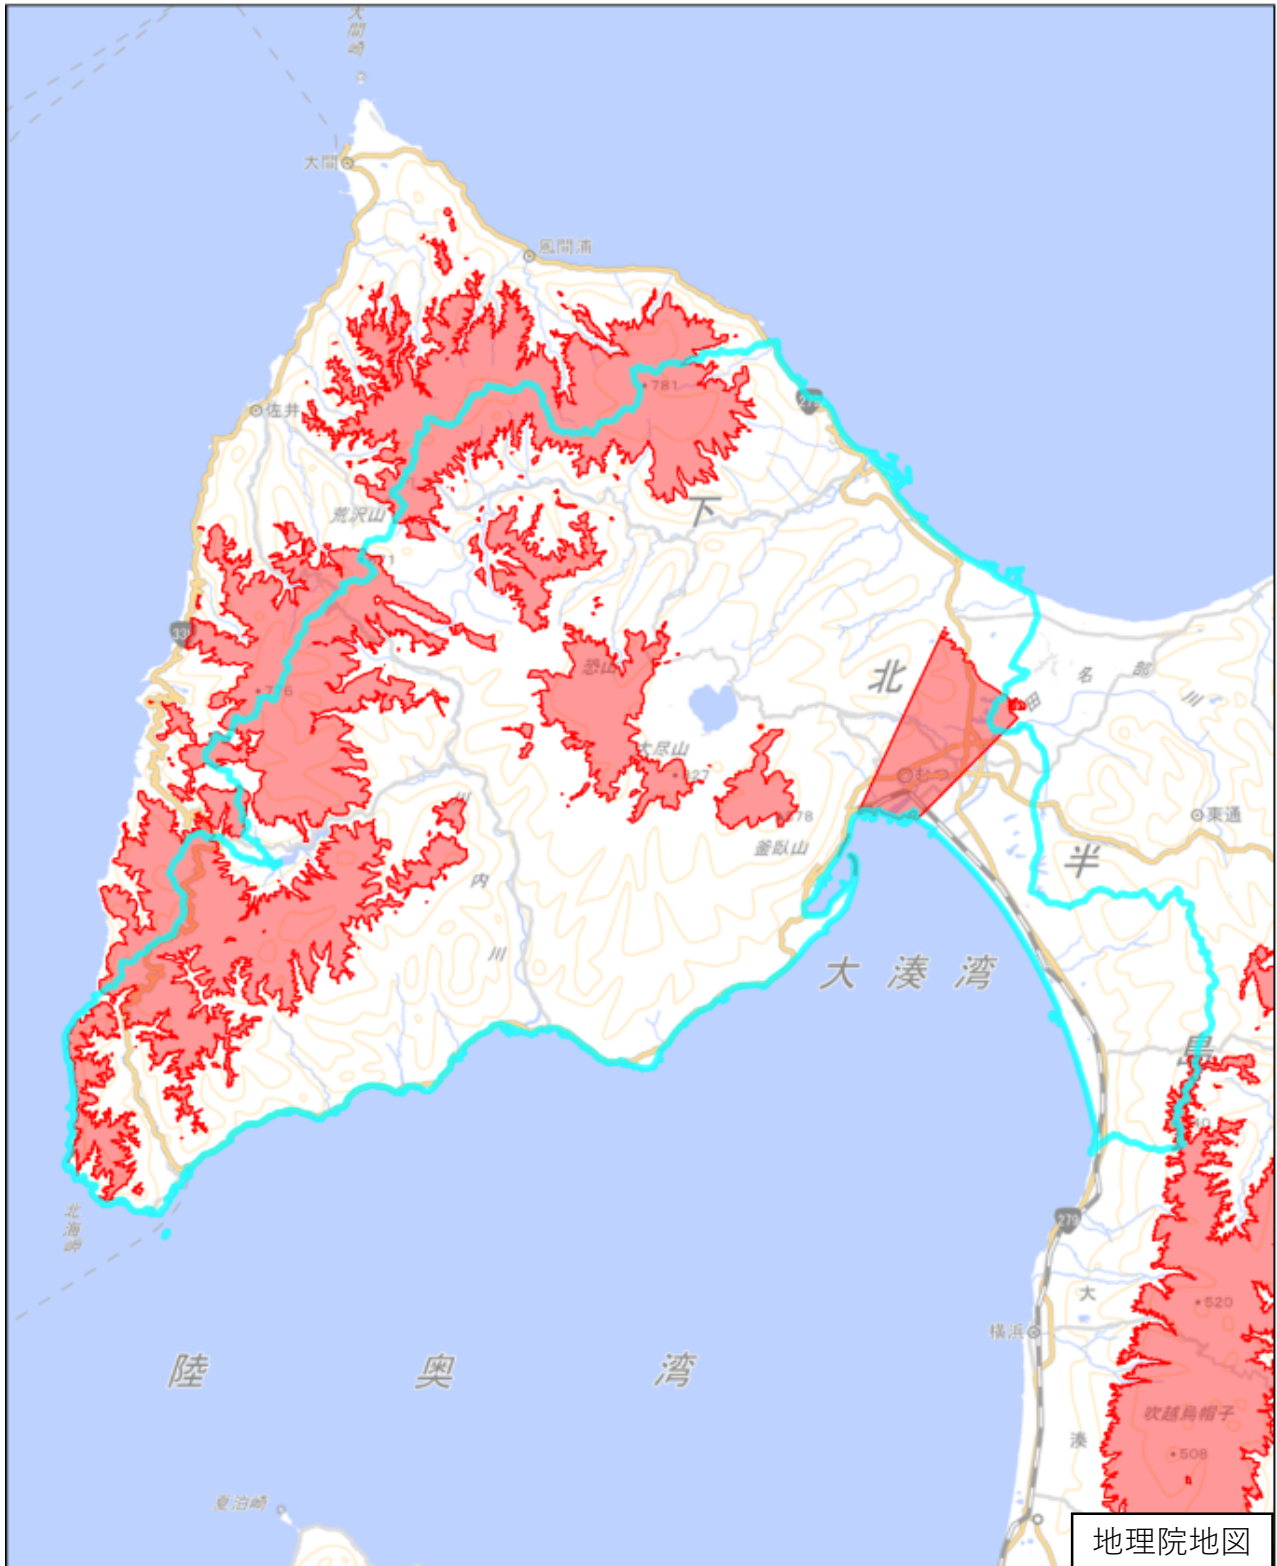

むつ市

この図面は、地理院地図（令和7年2月時点）を基に作成しています。
また、区域を示す箇所には、データ作成上の誤差が含まれます。
なお、区域を示す箇所内の水上部分は、区域に含まれません。

対象区域