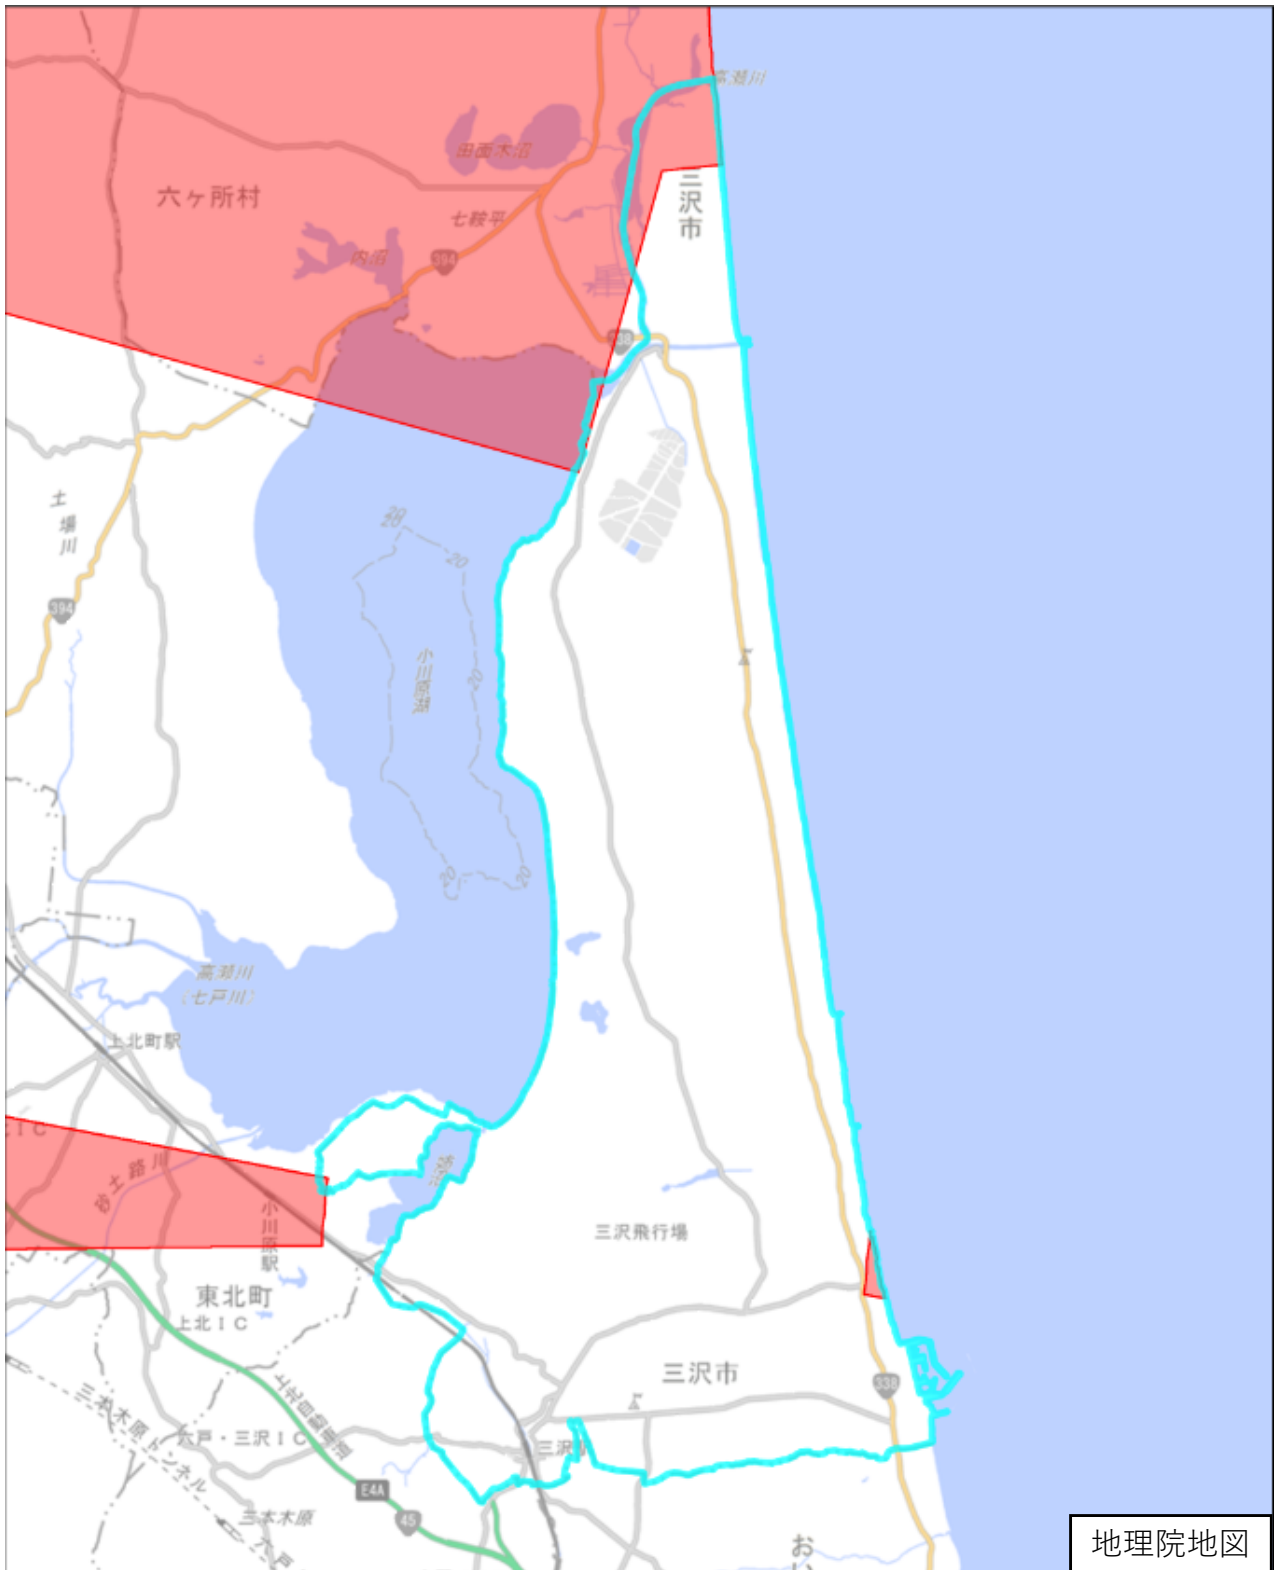

# 三沢市

この図面は、地理院地図（令和7年2月時点）を基に作成しています。  
また、区域を示す箇所には、データ作成上の誤差が含まれます。  
なお、区域を示す箇所内の水上部分は、区域に含まれません。

対象区域