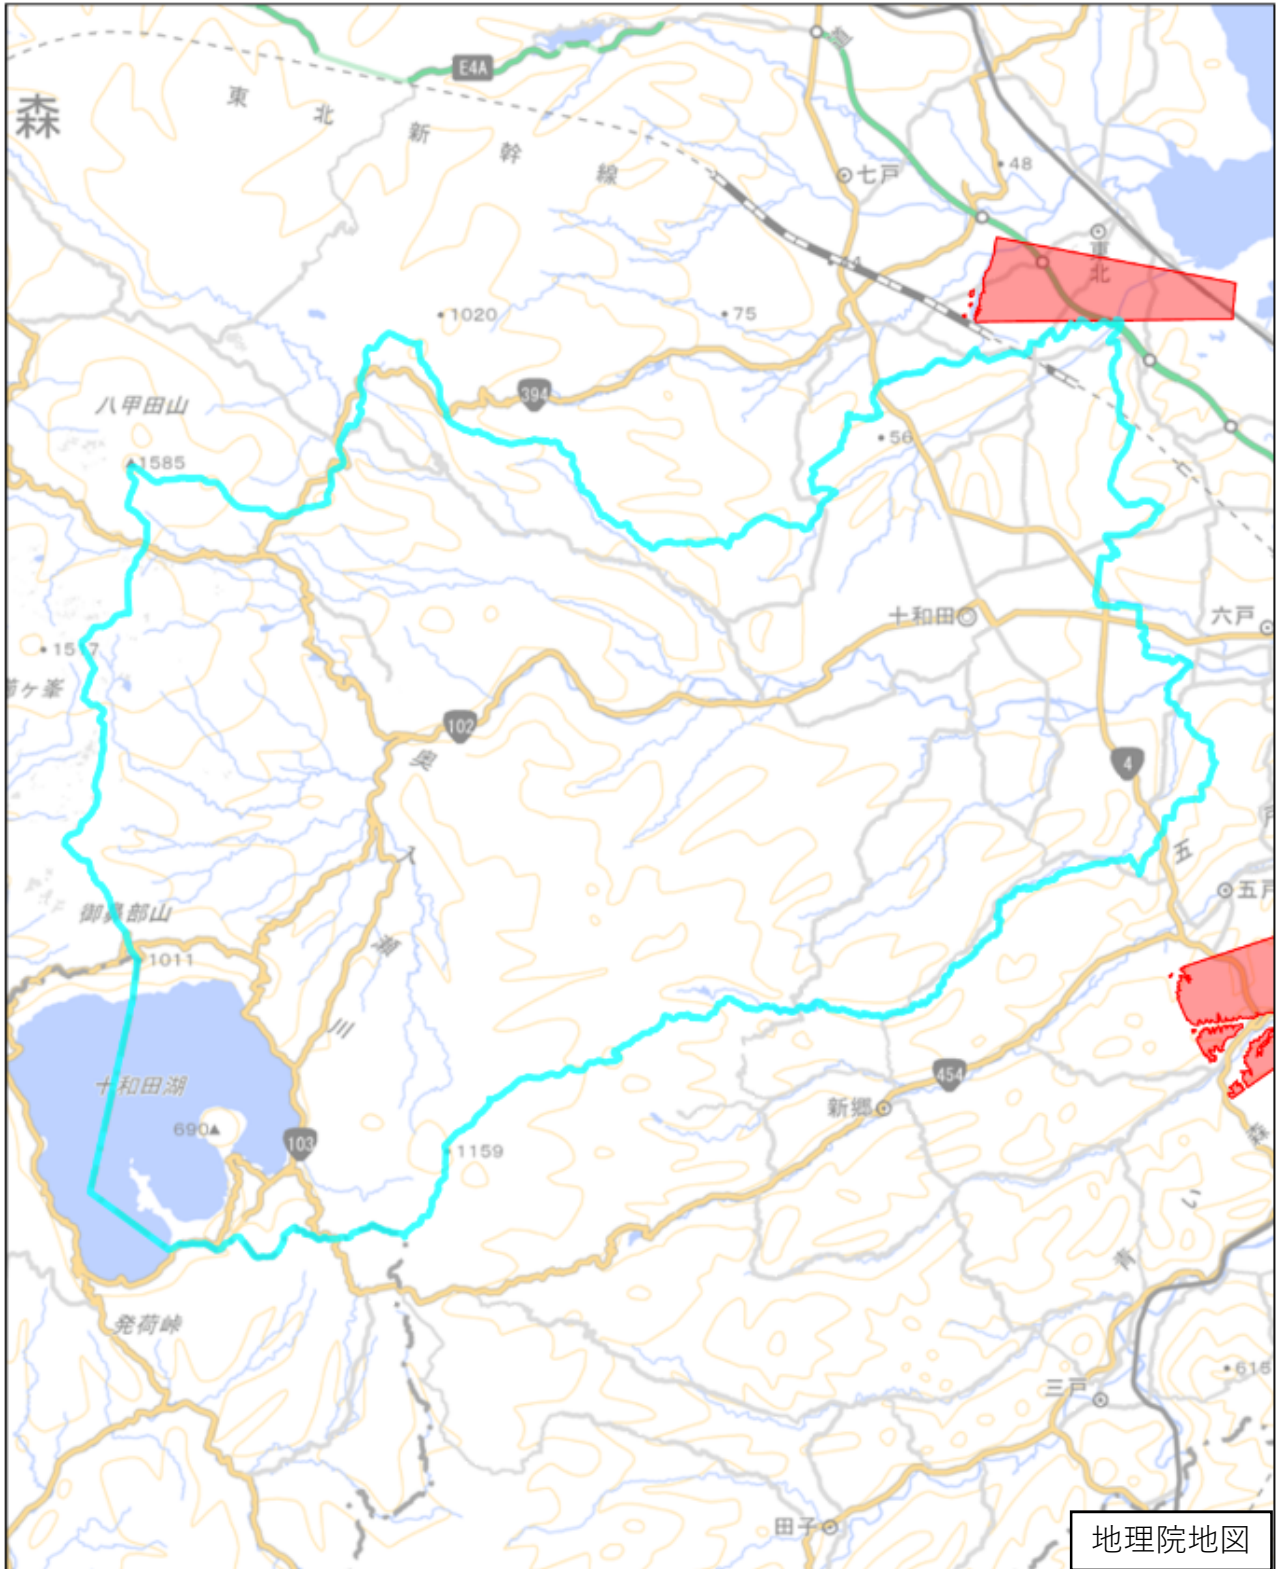

十和田市

この図面は、地理院地図（令和7年2月時点）を基に作成しています。
また、区域を示す箇所には、データ作成上の誤差が含まれます。
なお、区域を示す箇所内の水上部分は、区域に含まれません。

対象区域