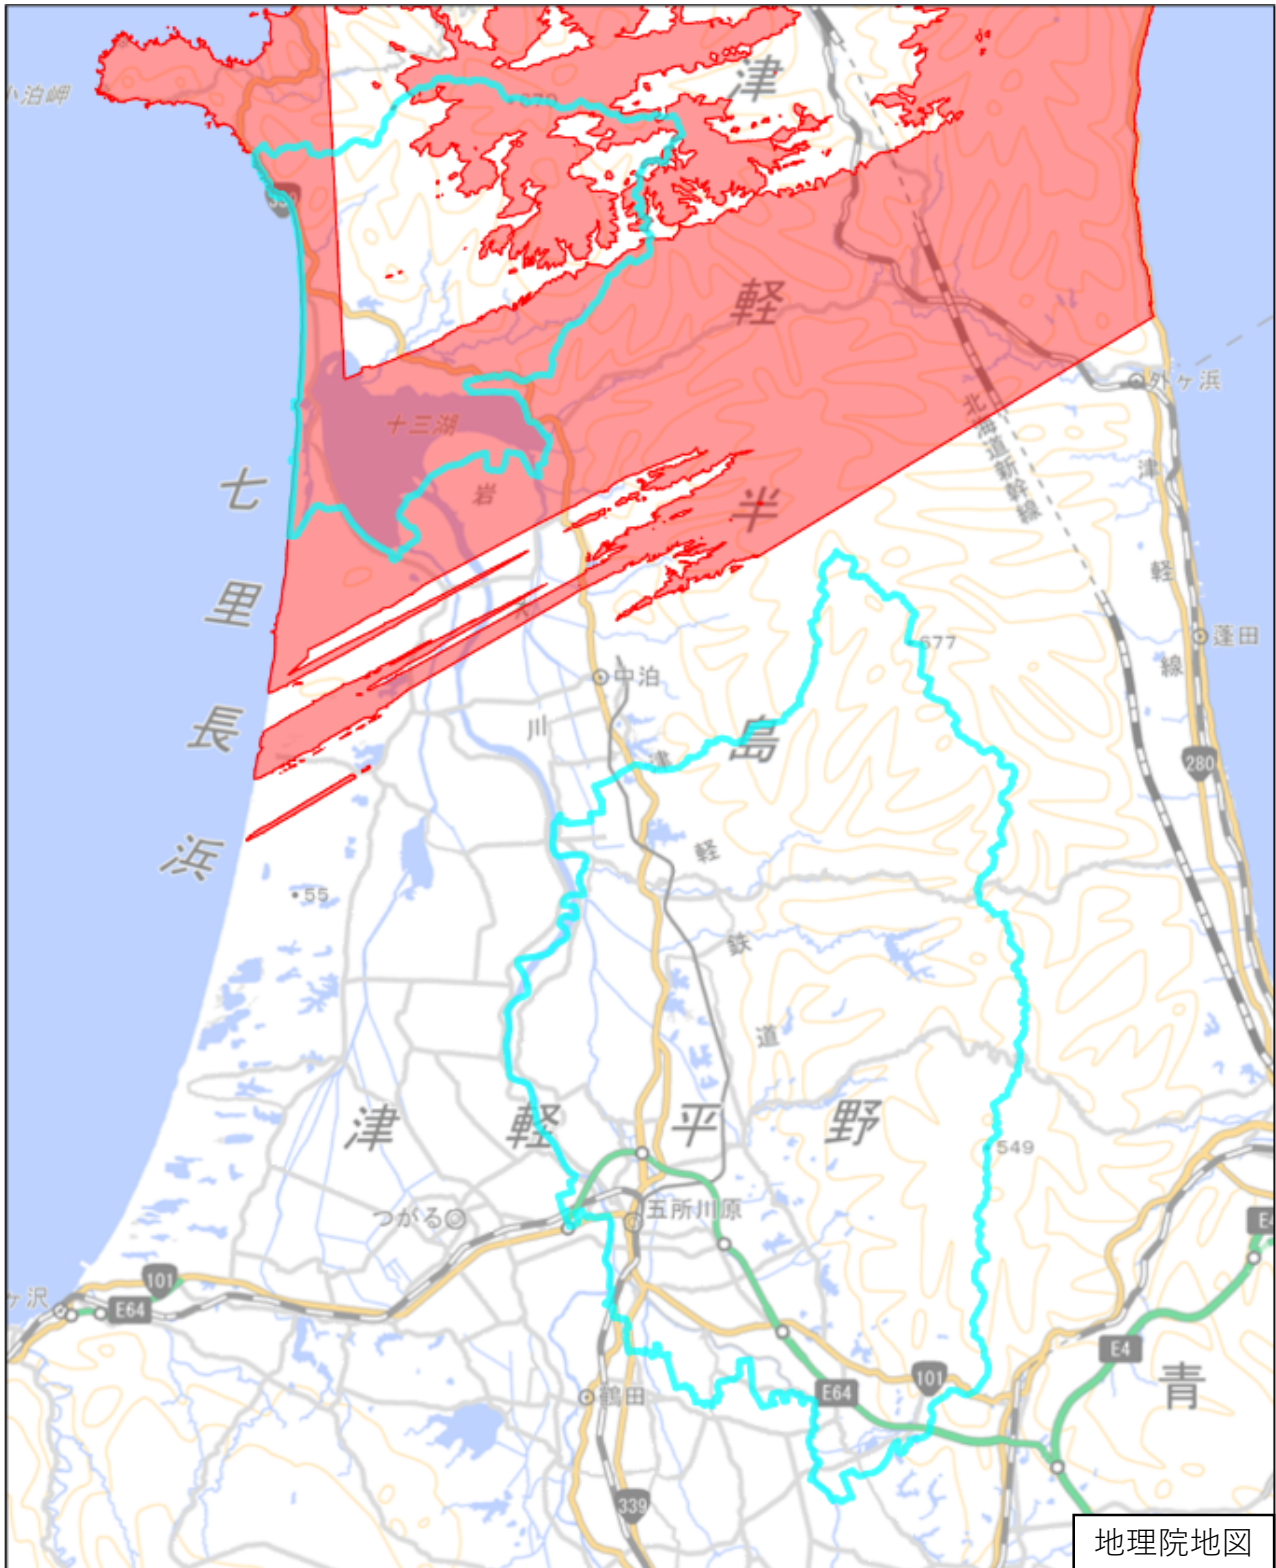

# 五所川原市

この図面は、地理院地図（令和7年2月時点）を基に作成しています。  
また、区域を示す箇所には、データ作成上の誤差が含まれます。  
なお、区域を示す箇所内の水上部分は、区域に含まれません。

対象区域