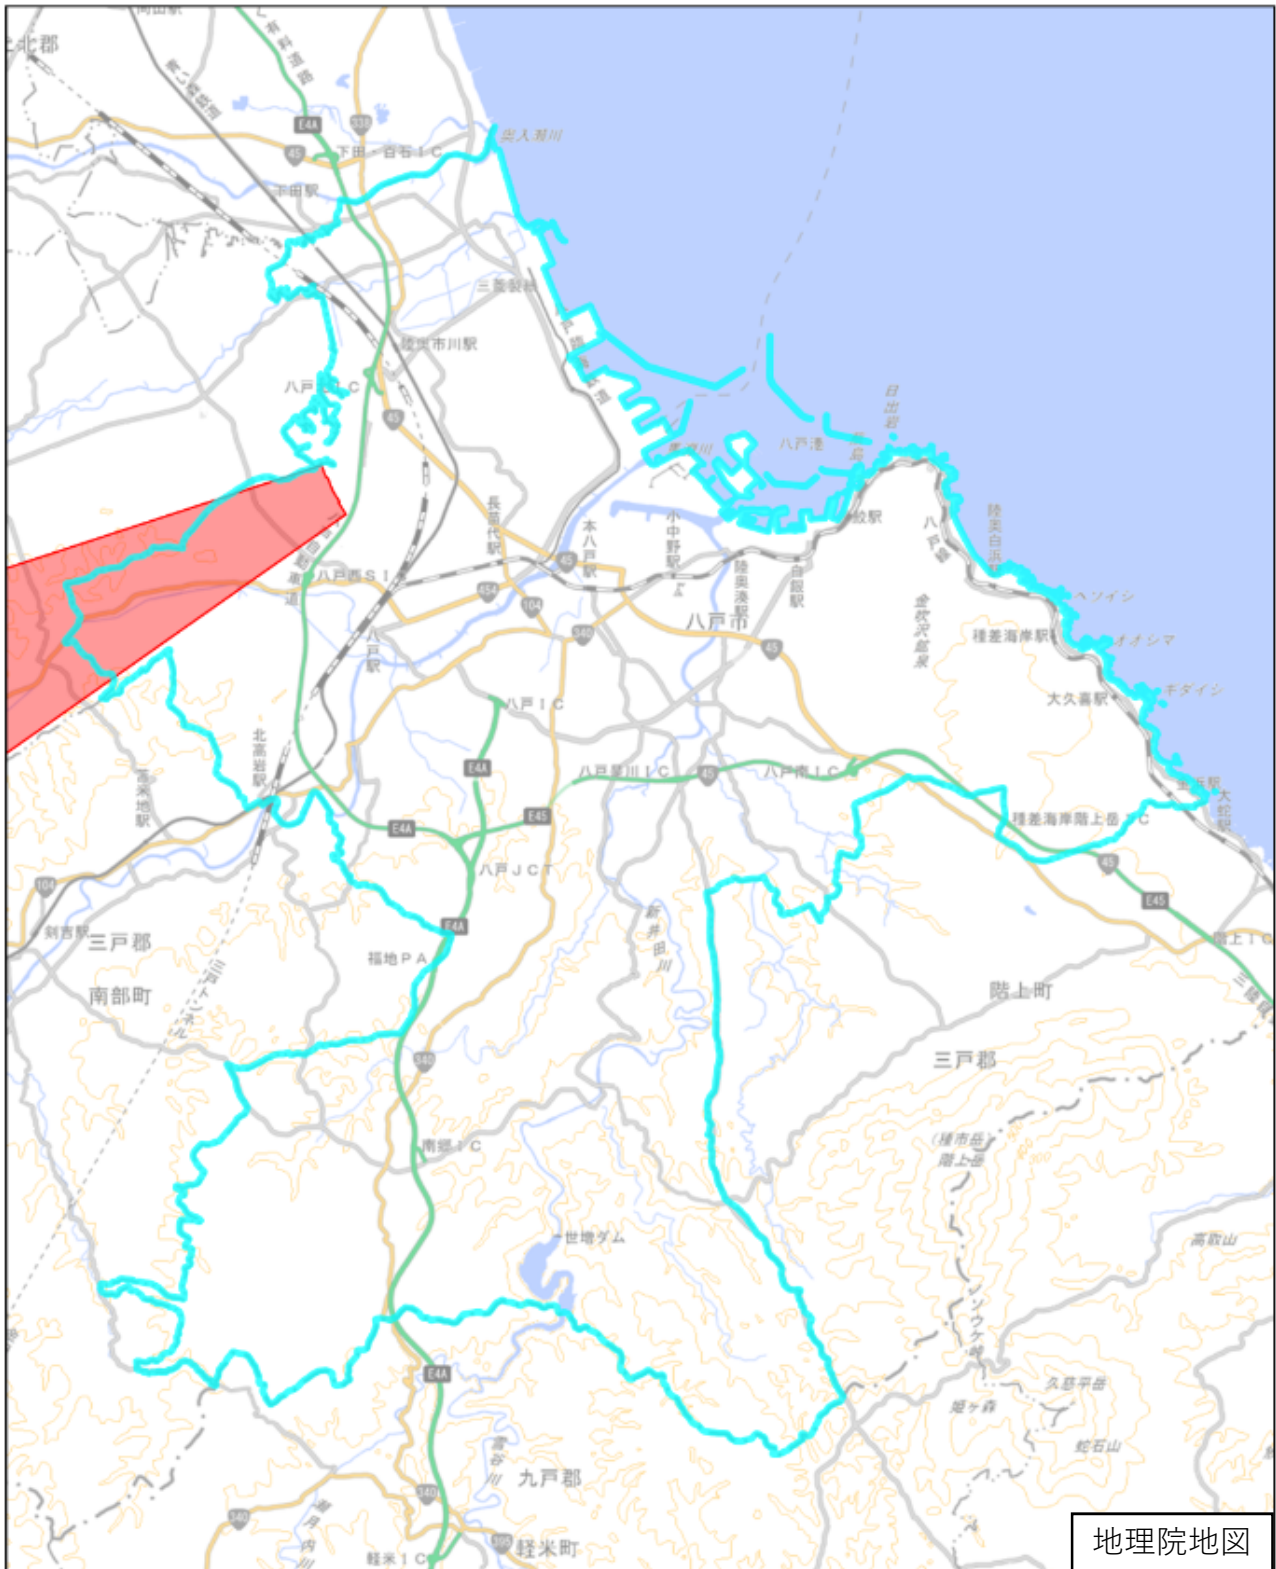

八戸市

地理院地図

この図面は、地理院地図（令和7年2月時点）を基に作成しています。
また、区域を示す箇所には、データ作成上の誤差が含まれます。
なお、区域を示す箇所内の水上部分は、区域に含まれません。

対象区域