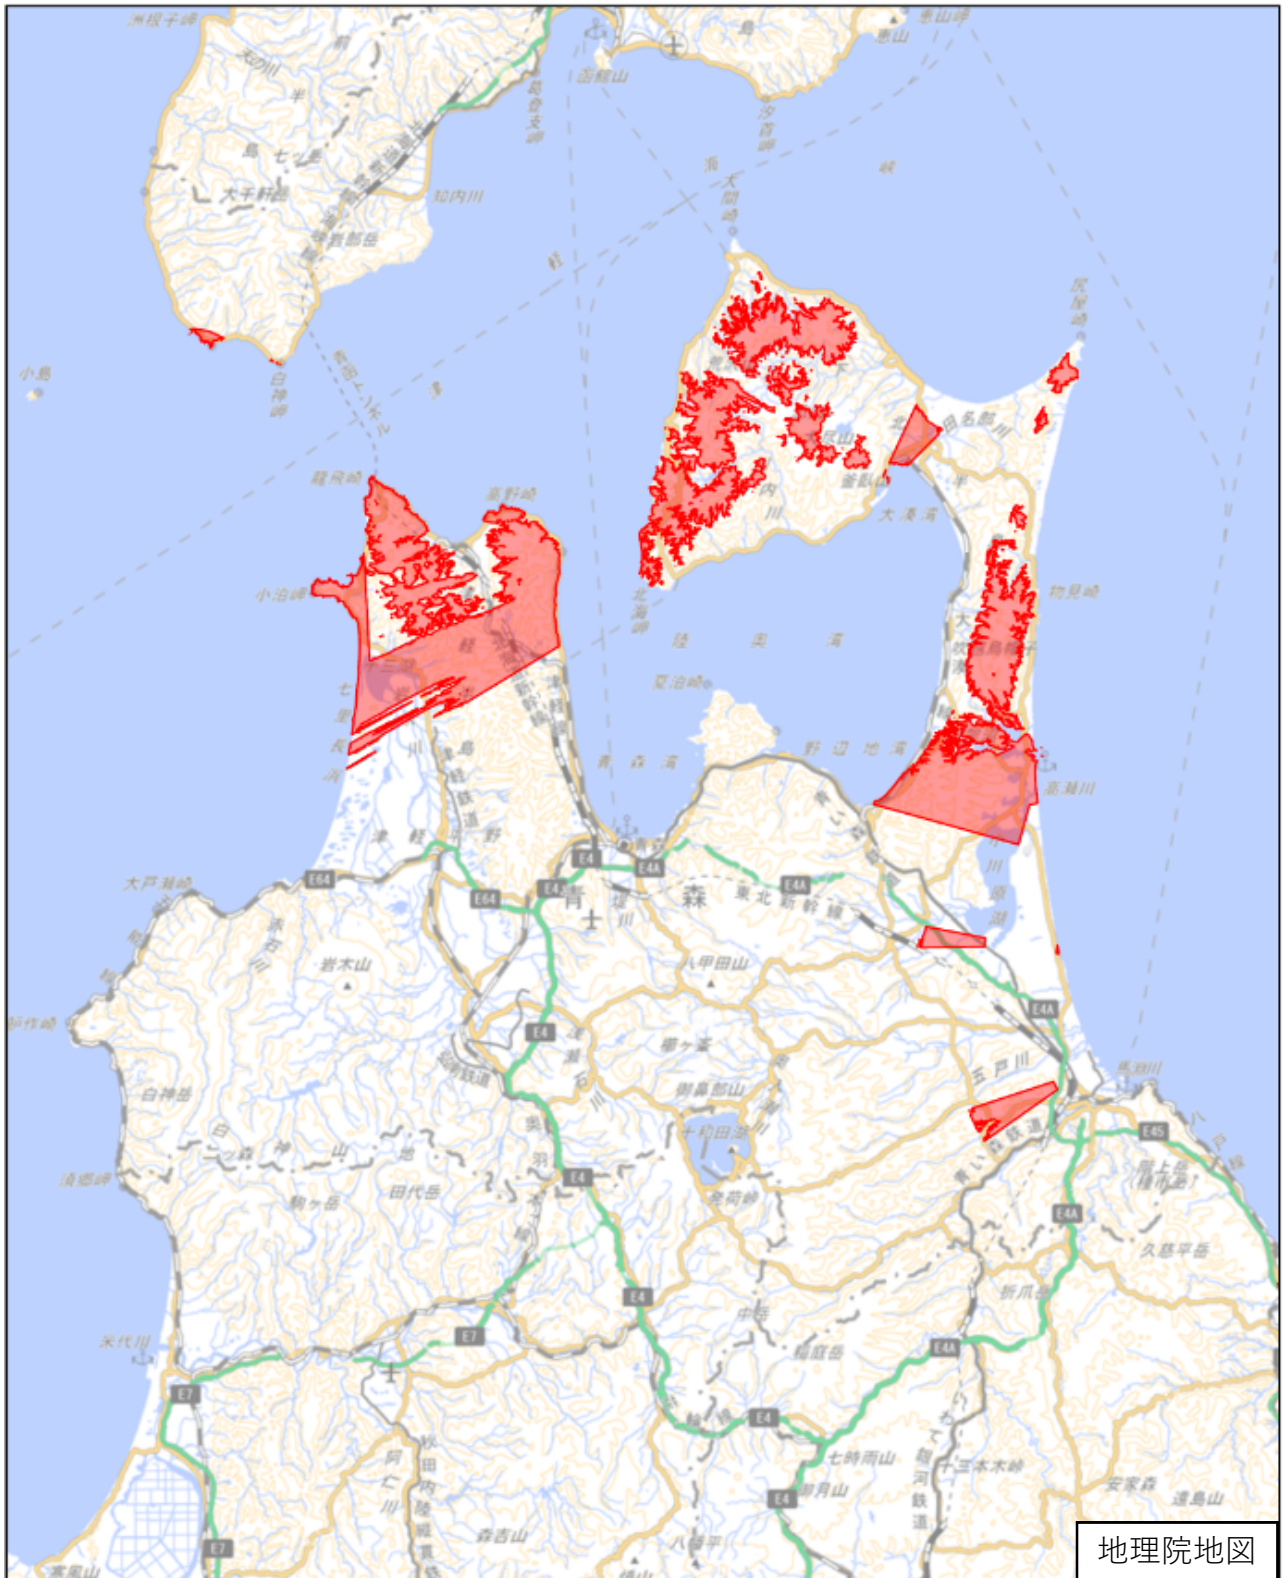

青森県

地理院地図

この図面は、地理院地図（令和7年2月時点）を基に作成しています。
また、区域を示す箇所には、データ作成上の誤差が含まれます。
なお、区域を示す箇所内の水上部分は、区域に含まれません。

対象区域