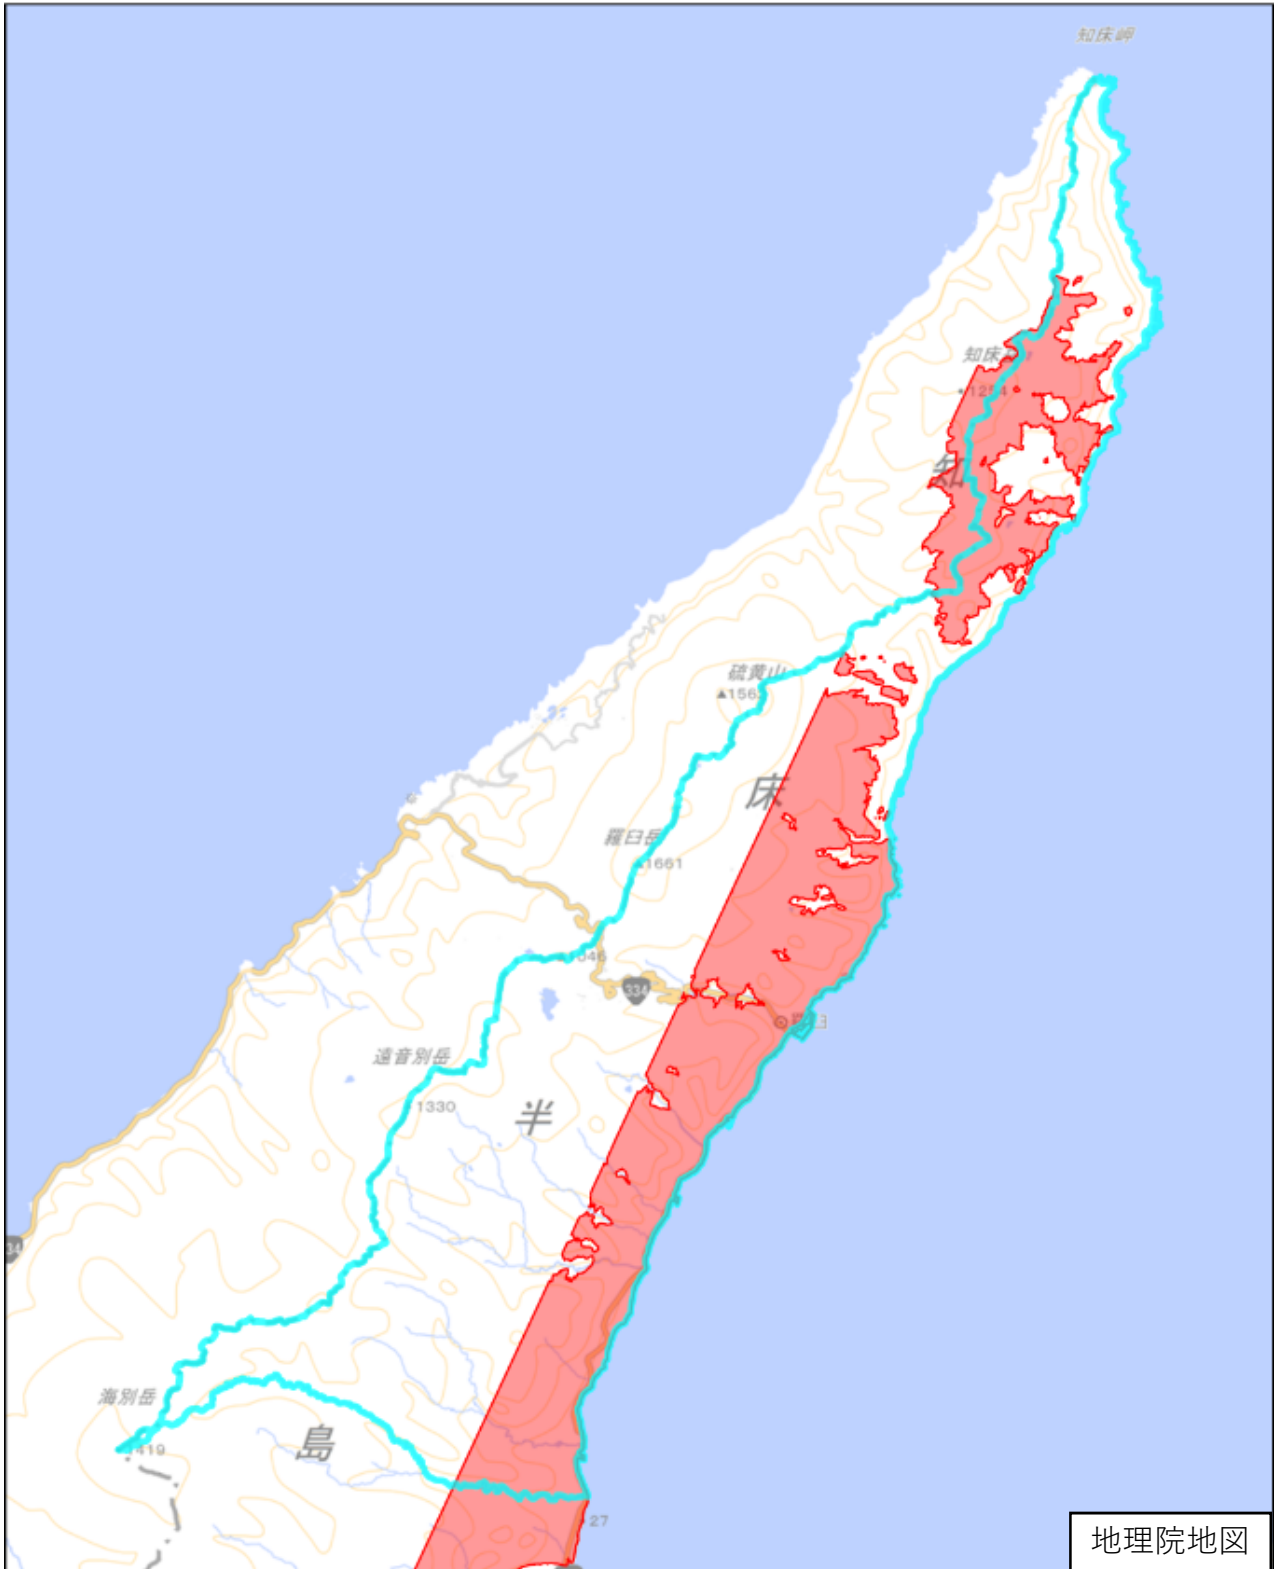

# 目梨郡羅臼町

この図面は、地理院地図（令和7年2月時点）を基に作成しています。  
また、区域を示す箇所には、データ作成上の誤差が含まれます。  
なお、区域を示す箇所内の水上部分は、区域に含まれません。

対象区域