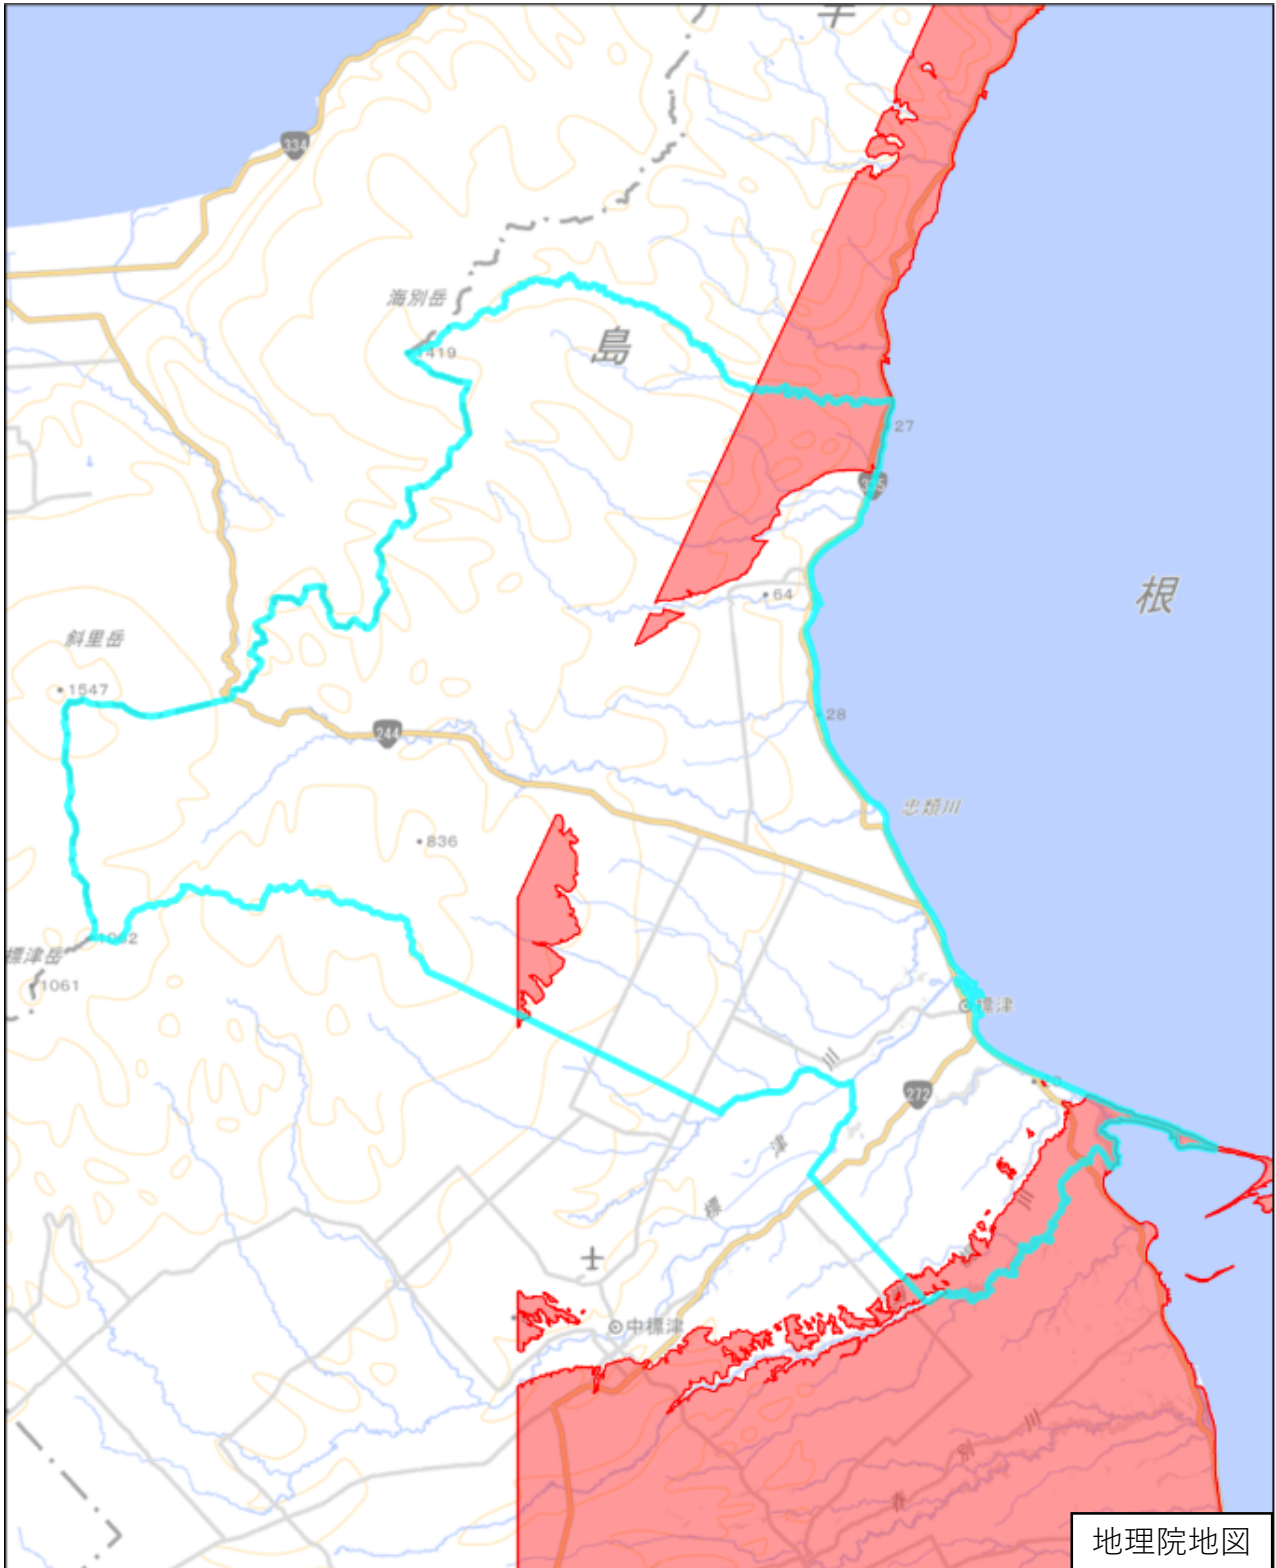

標津郡標津町

この図面は、地理院地図（令和7年2月時点）を基に作成しています。
また、区域を示す箇所には、データ作成上の誤差が含まれます。
なお、区域を示す箇所内の水上部分は、区域に含まれません。

対象区域