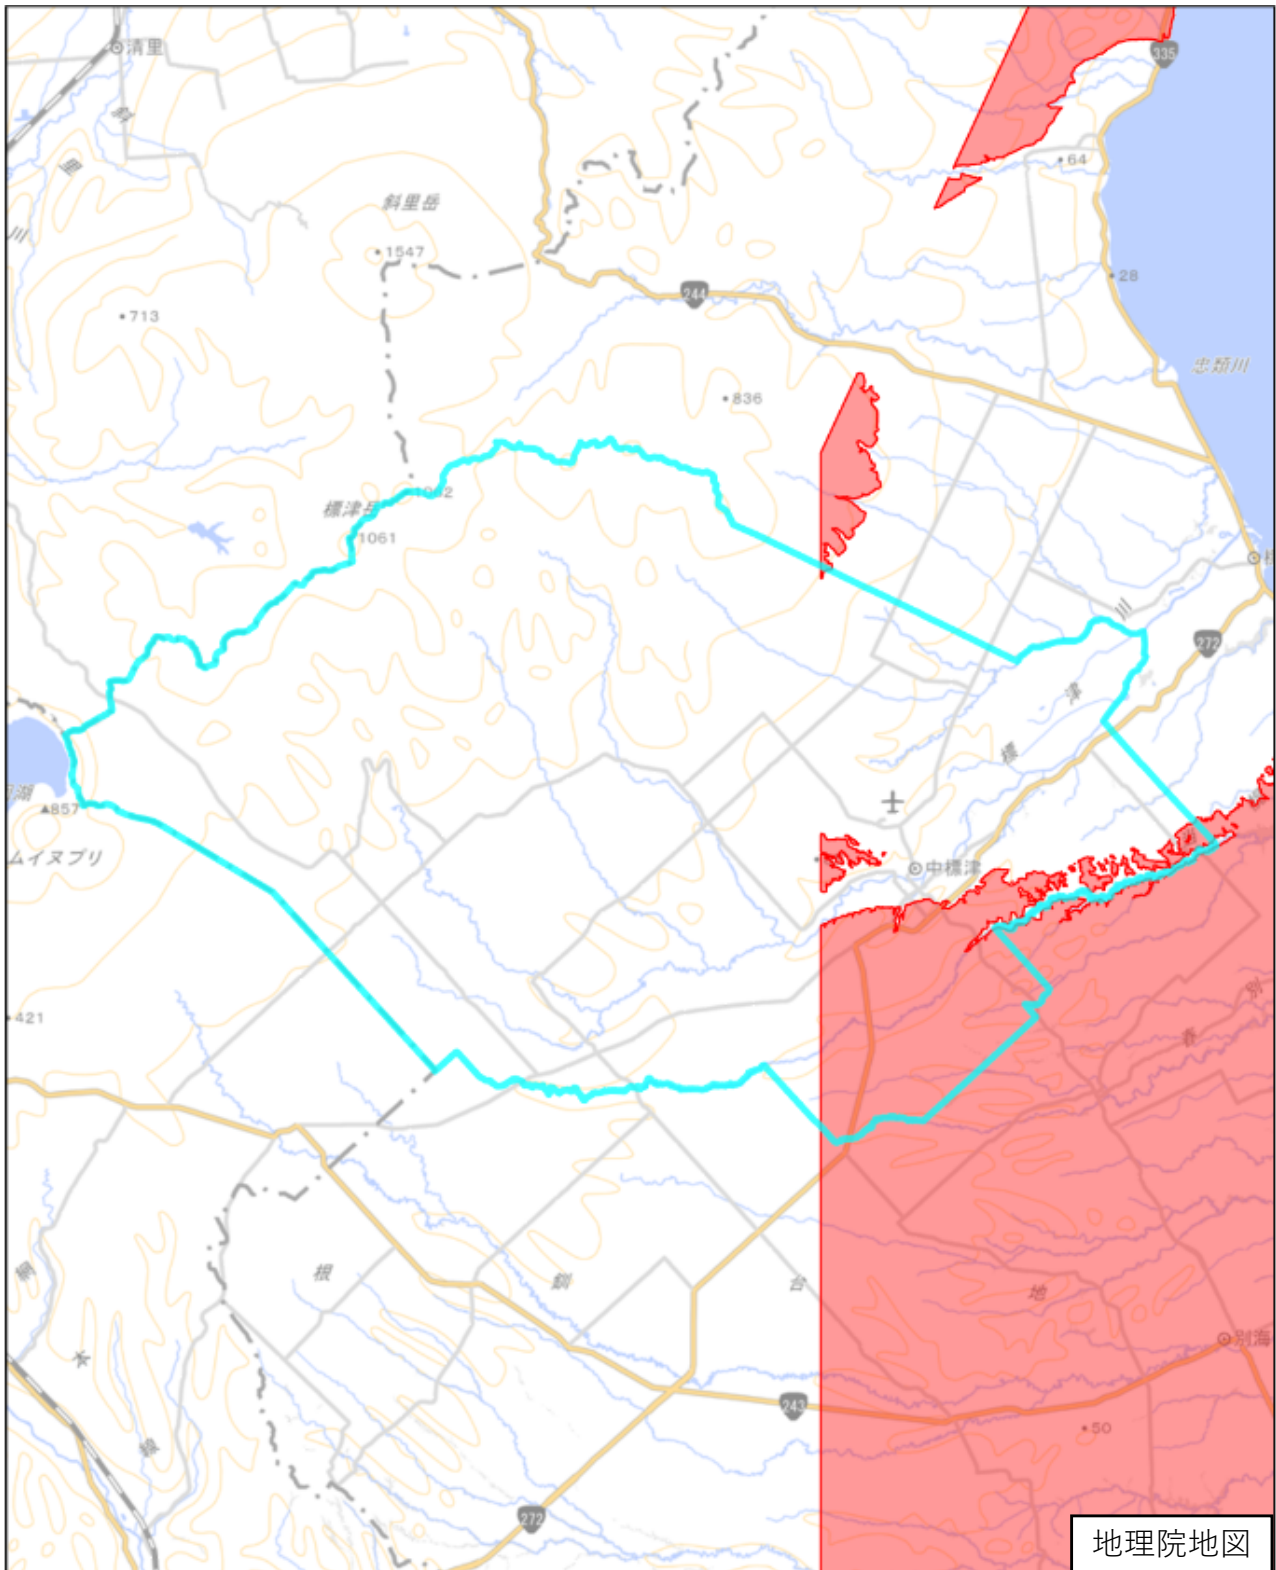

標津郡中標津町

地理院地図

この図面は、地理院地図（令和7年2月時点）を基に作成しています。
また、区域を示す箇所には、データ作成上の誤差が含まれます。
なお、区域を示す箇所内の水上部分は、区域に含まれません。

対象区域