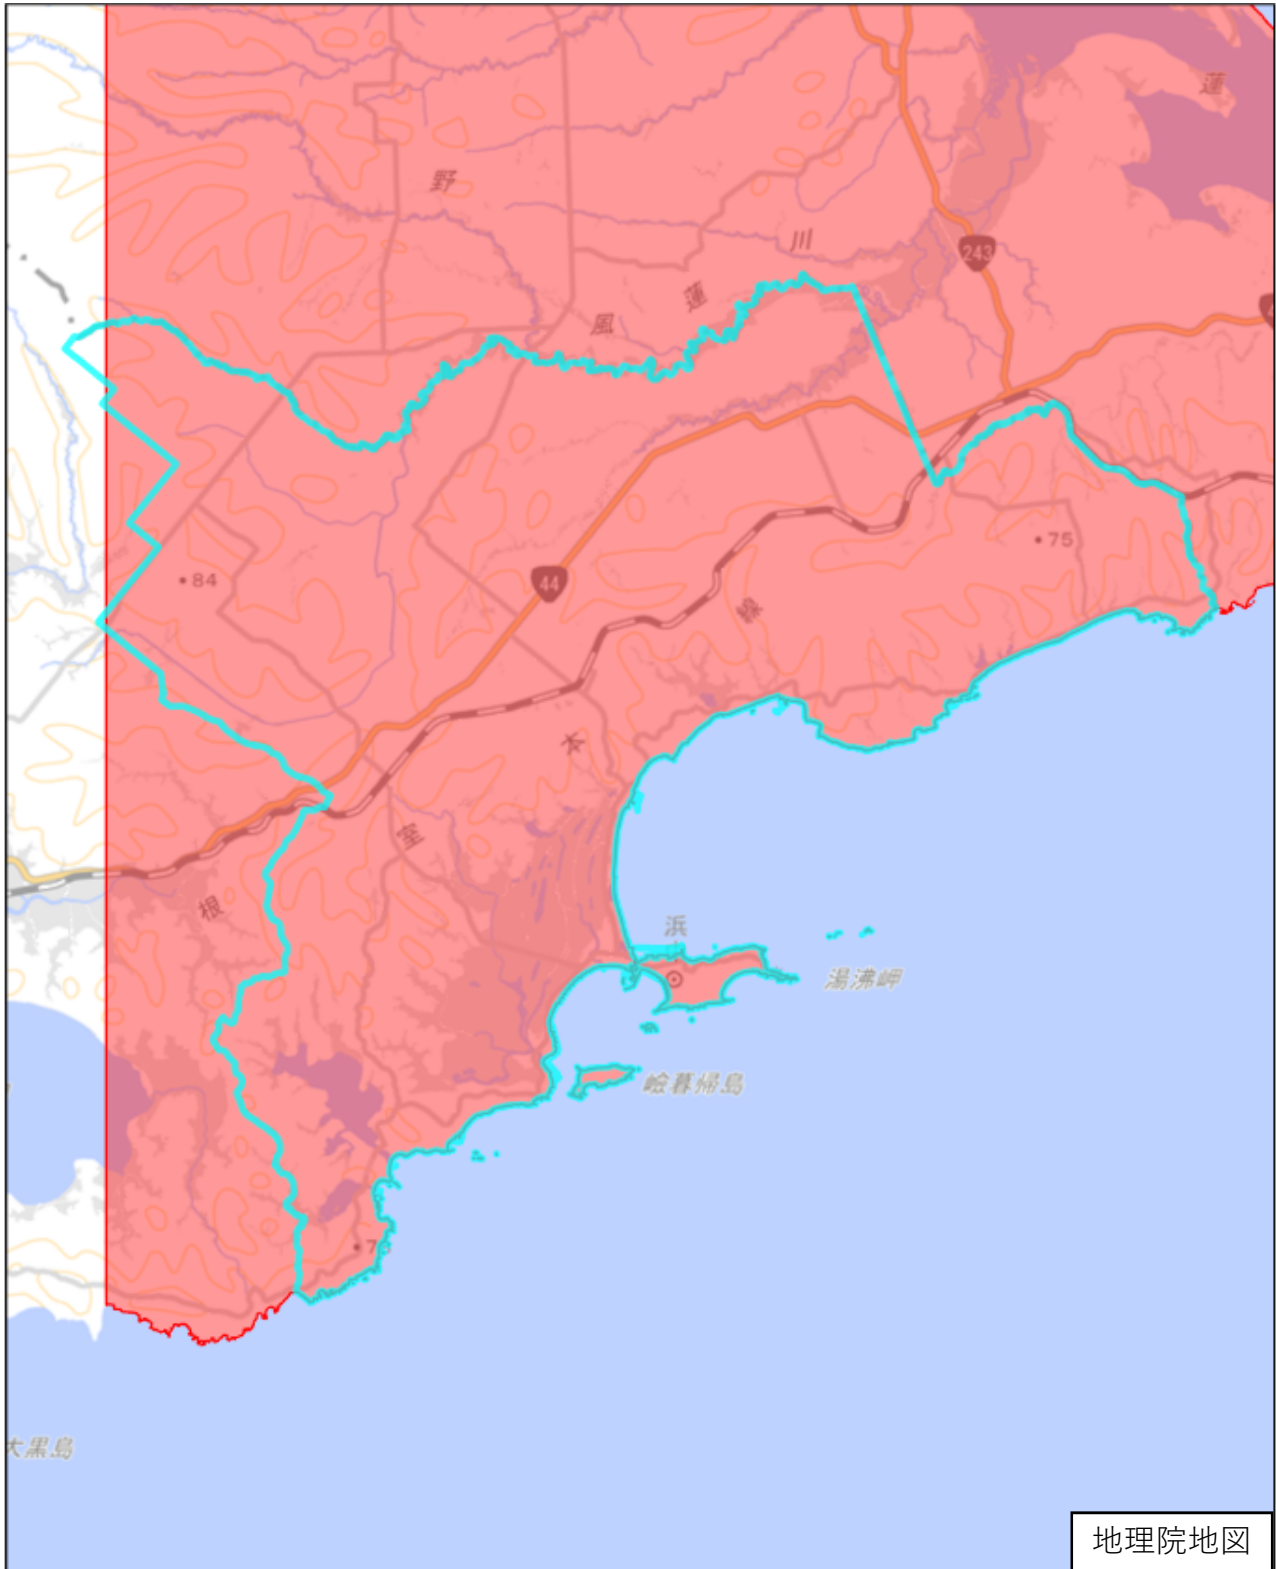

厚岸郡浜中町

この図面は、地理院地図（令和7年2月時点）を基に作成しています。
また、区域を示す箇所には、データ作成上の誤差が含まれます。
なお、区域を示す箇所内の水上部分は、区域に含まれません。

対象区域