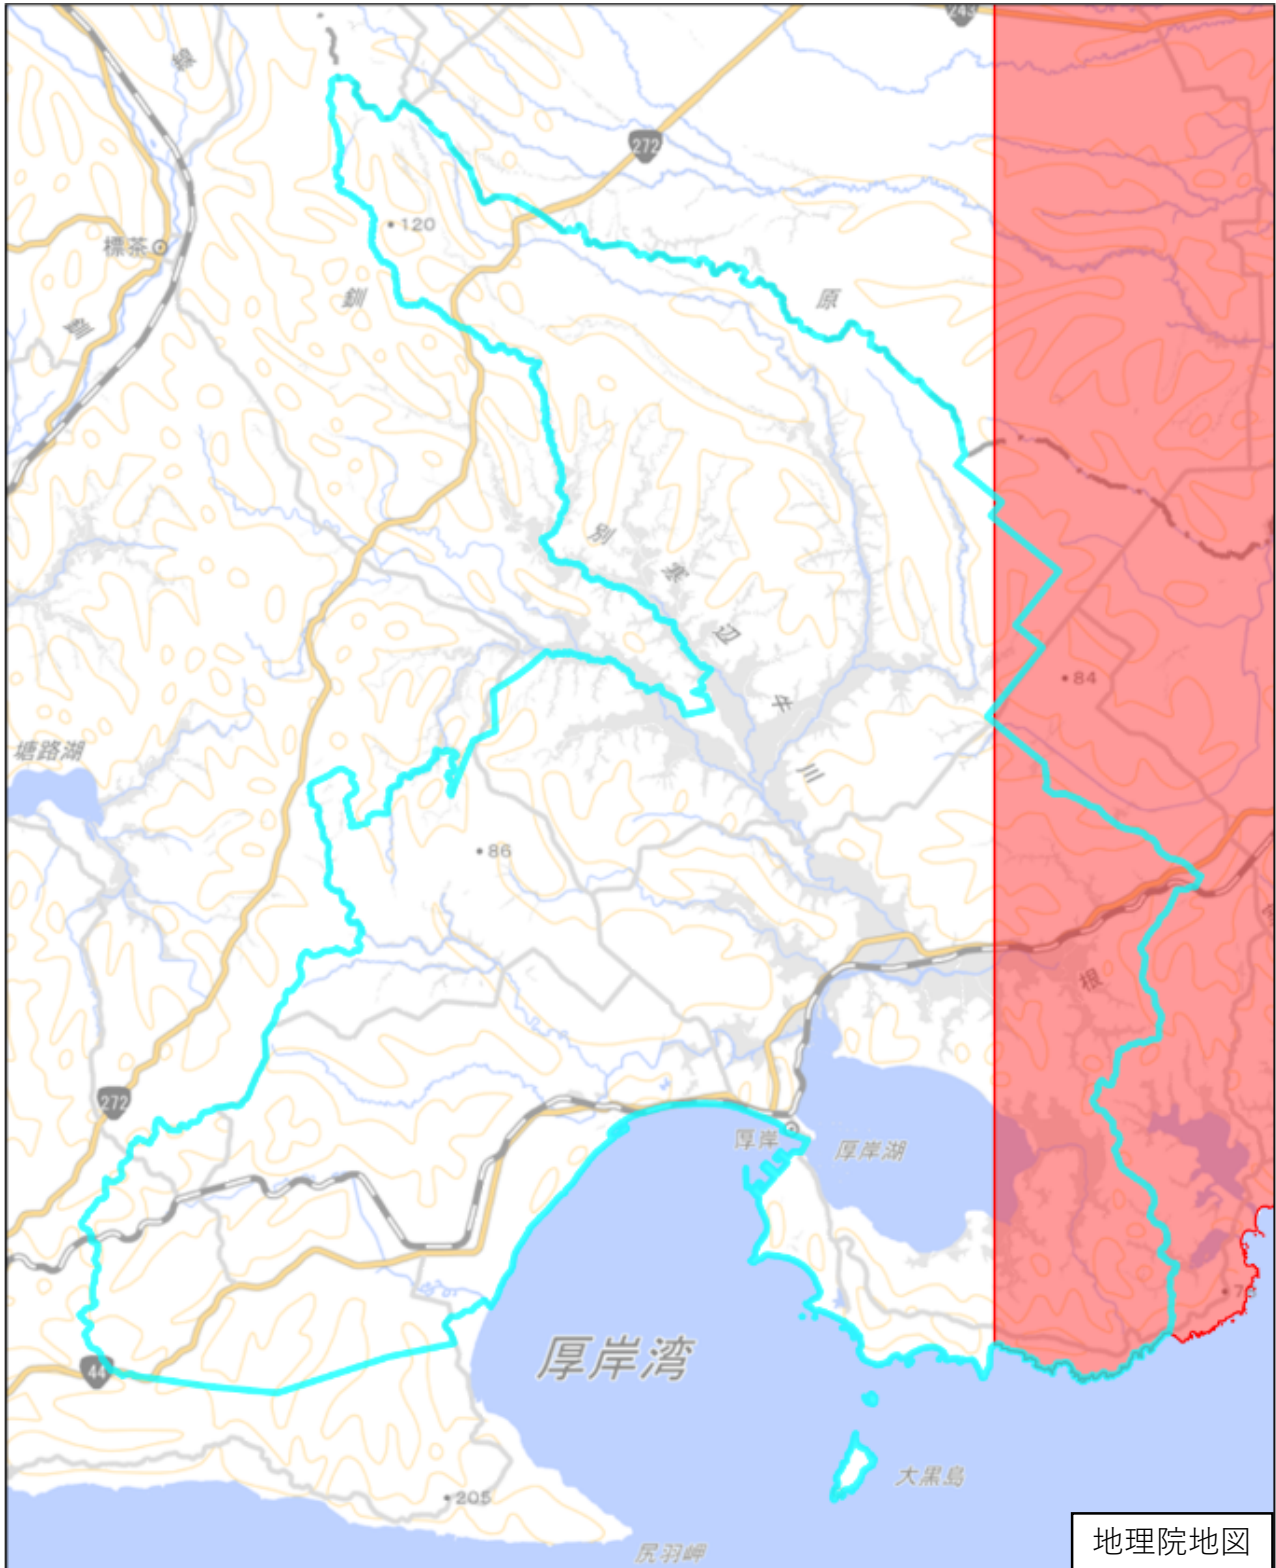

厚岸郡厚岸町

この図面は、地理院地図（令和7年2月時点）を基に作成しています。
また、区域を示す箇所には、データ作成上の誤差が含まれます。
なお、区域を示す箇所内の水上部分は、区域に含まれません。

対象区域