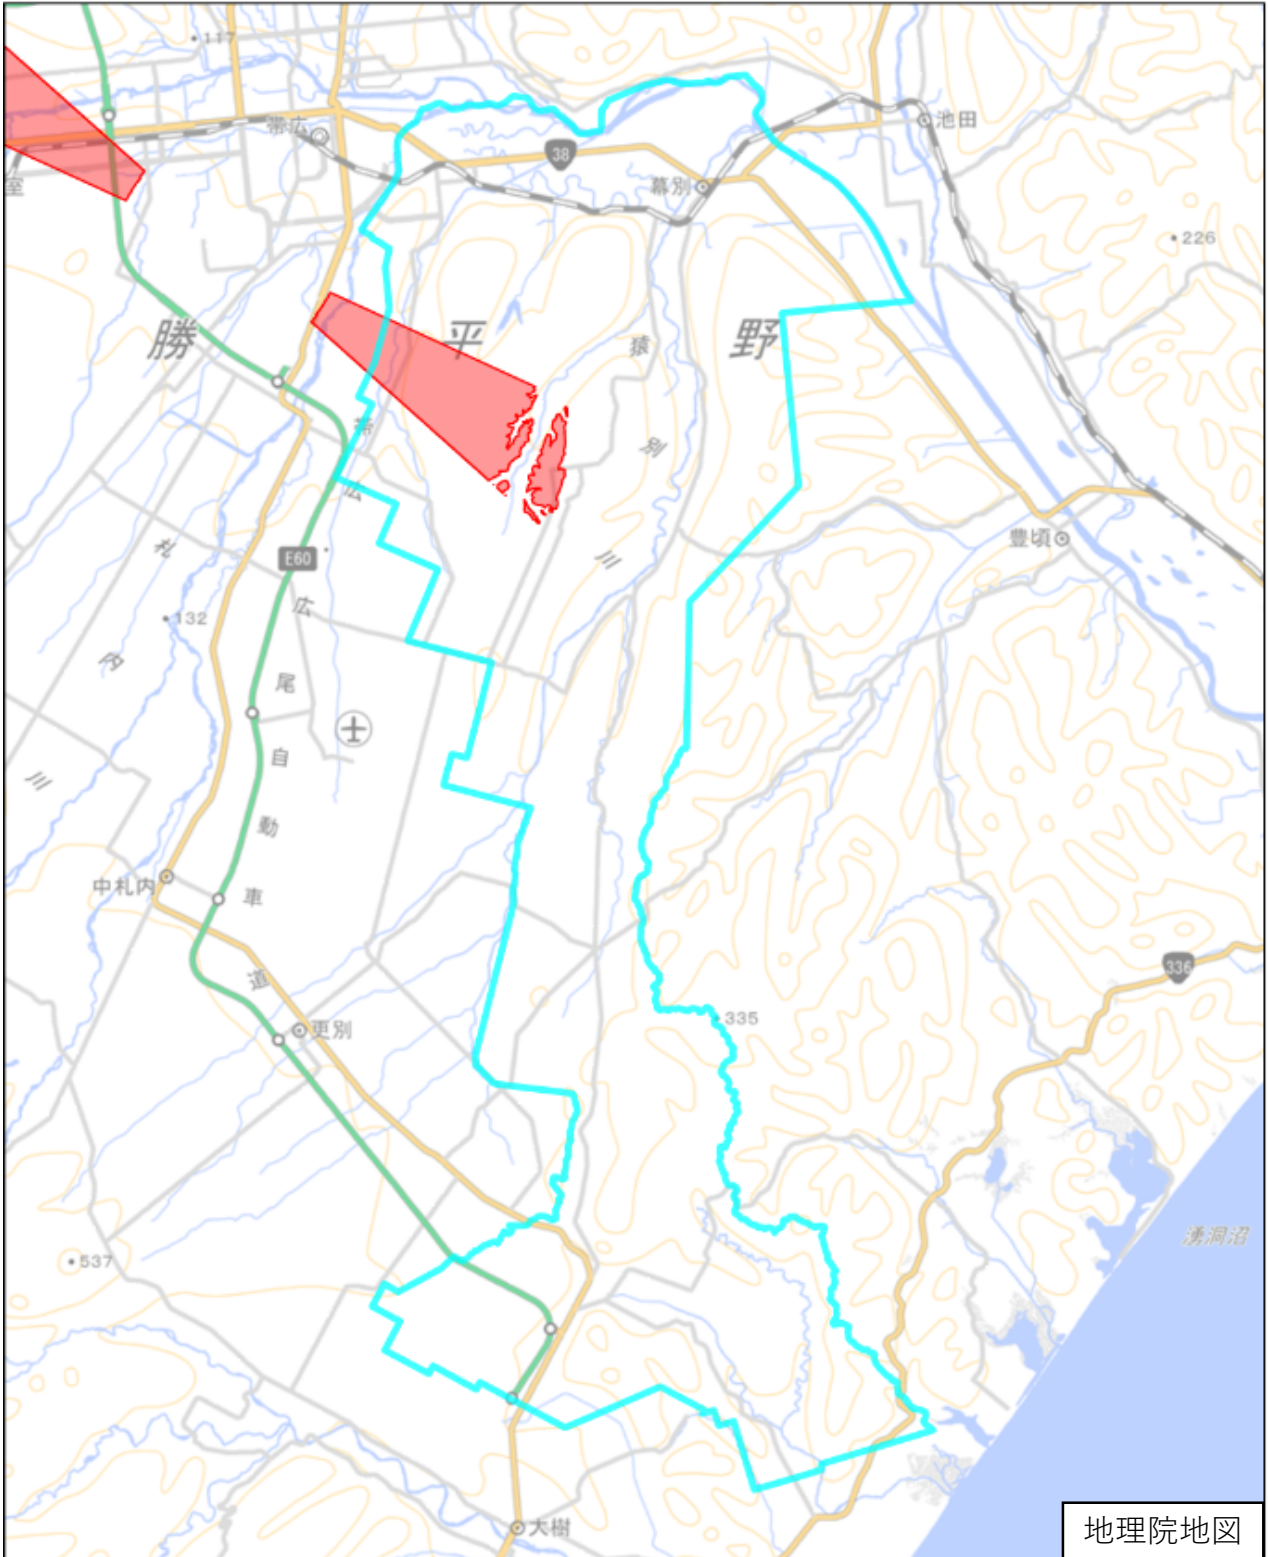

# 中川郡幕別町

この図面は、地理院地図（令和7年2月時点）を基に作成しています。  
また、区域を示す箇所には、データ作成上の誤差が含まれます。  
なお、区域を示す箇所内の水上部分は、区域に含まれません。

対象区域