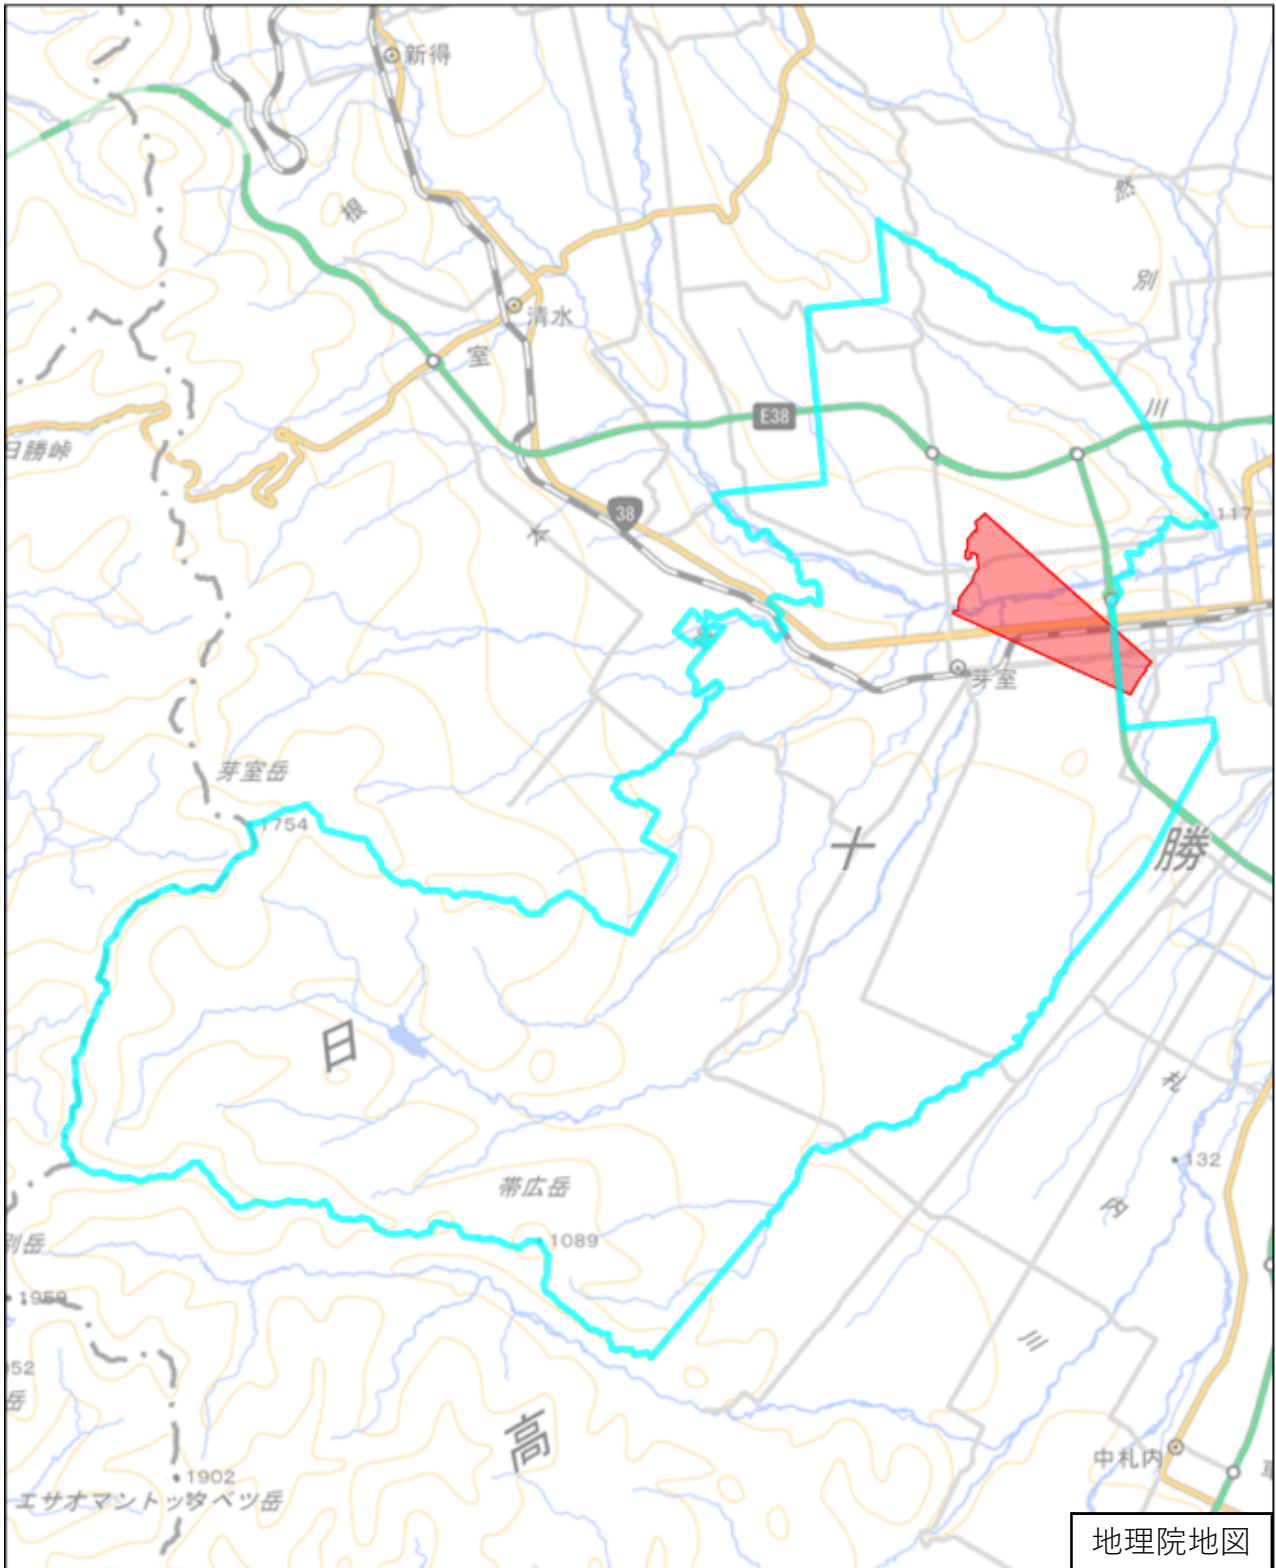

河西郡芽室町

この図面は、地理院地図（令和7年2月時点）を基に作成しています。
また、区域を示す箇所には、データ作成上の誤差が含まれます。
なお、区域を示す箇所内の水上部分は、区域に含まれません。

対象区域