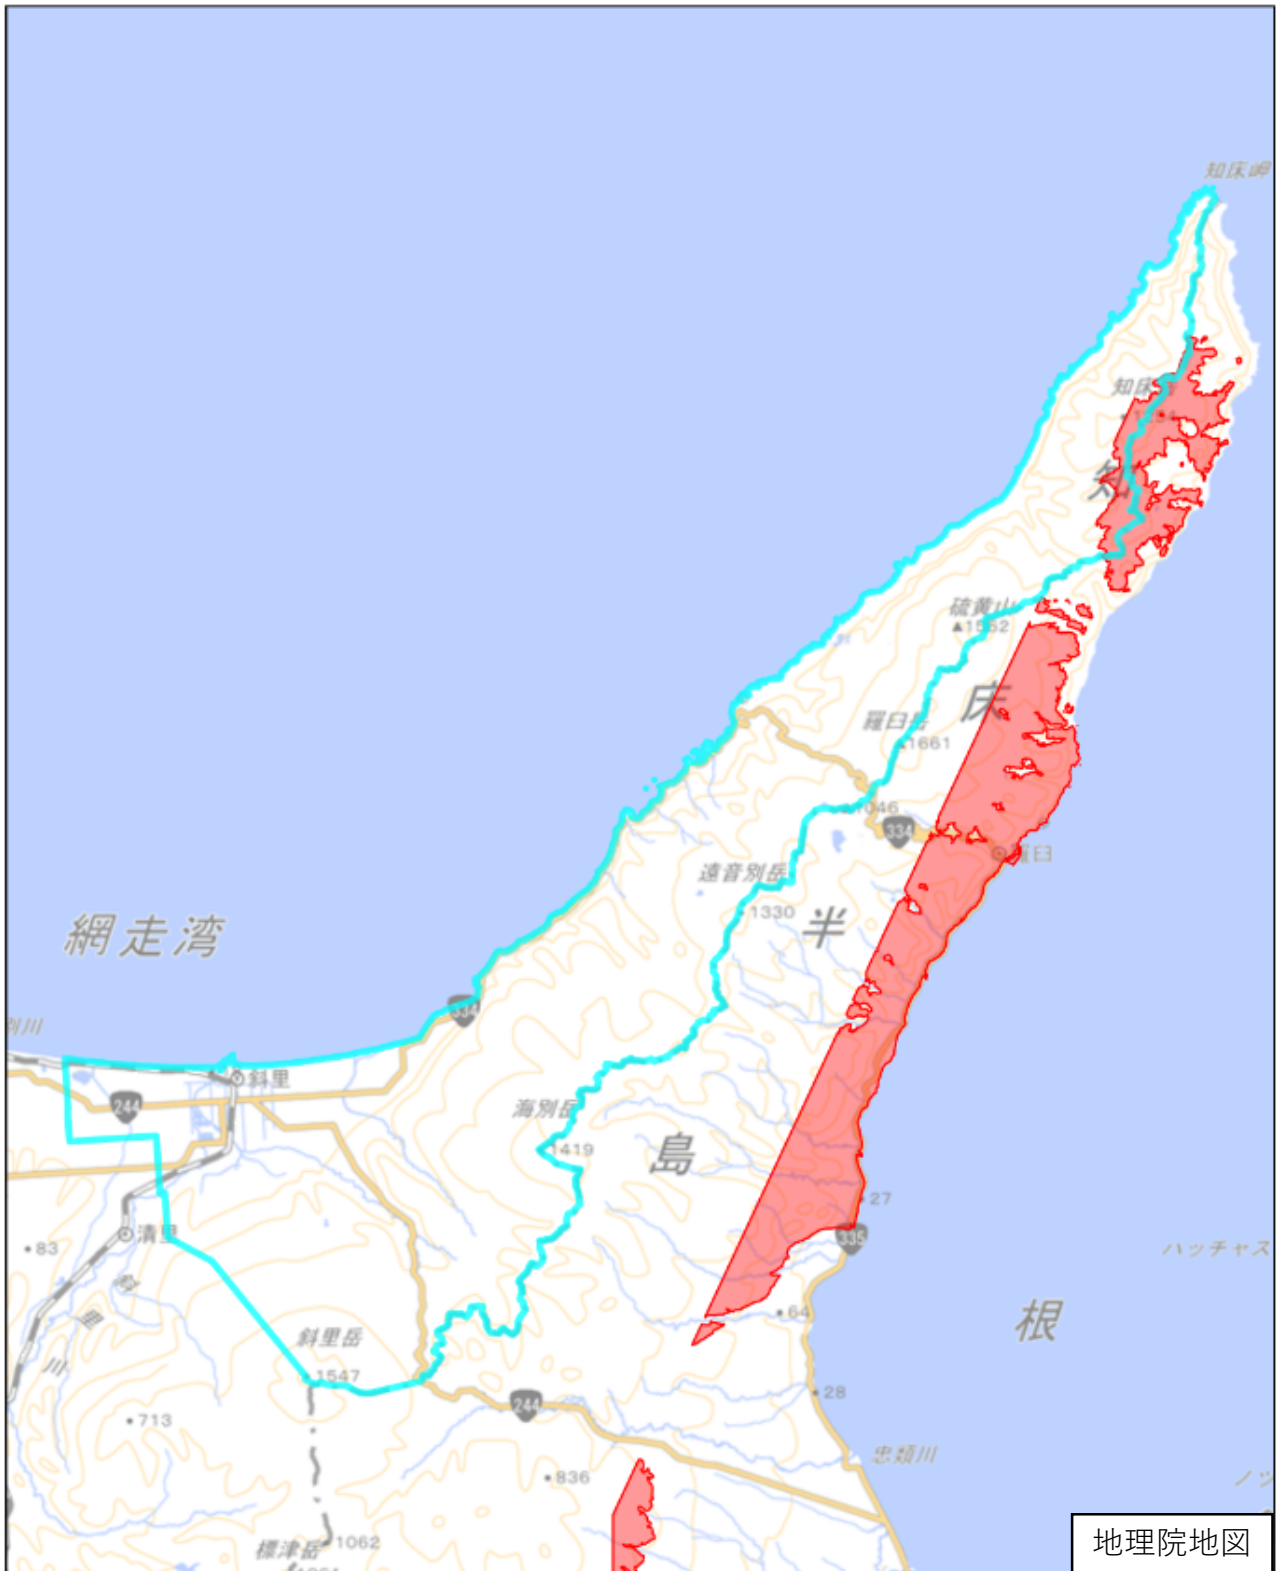

斜里郡斜里町

この図面は、地理院地図（令和7年2月時点）を基に作成しています。
また、区域を示す箇所には、データ作成上の誤差が含まれます。
なお、区域を示す箇所内の水上部分は、区域に含まれません。

対象区域