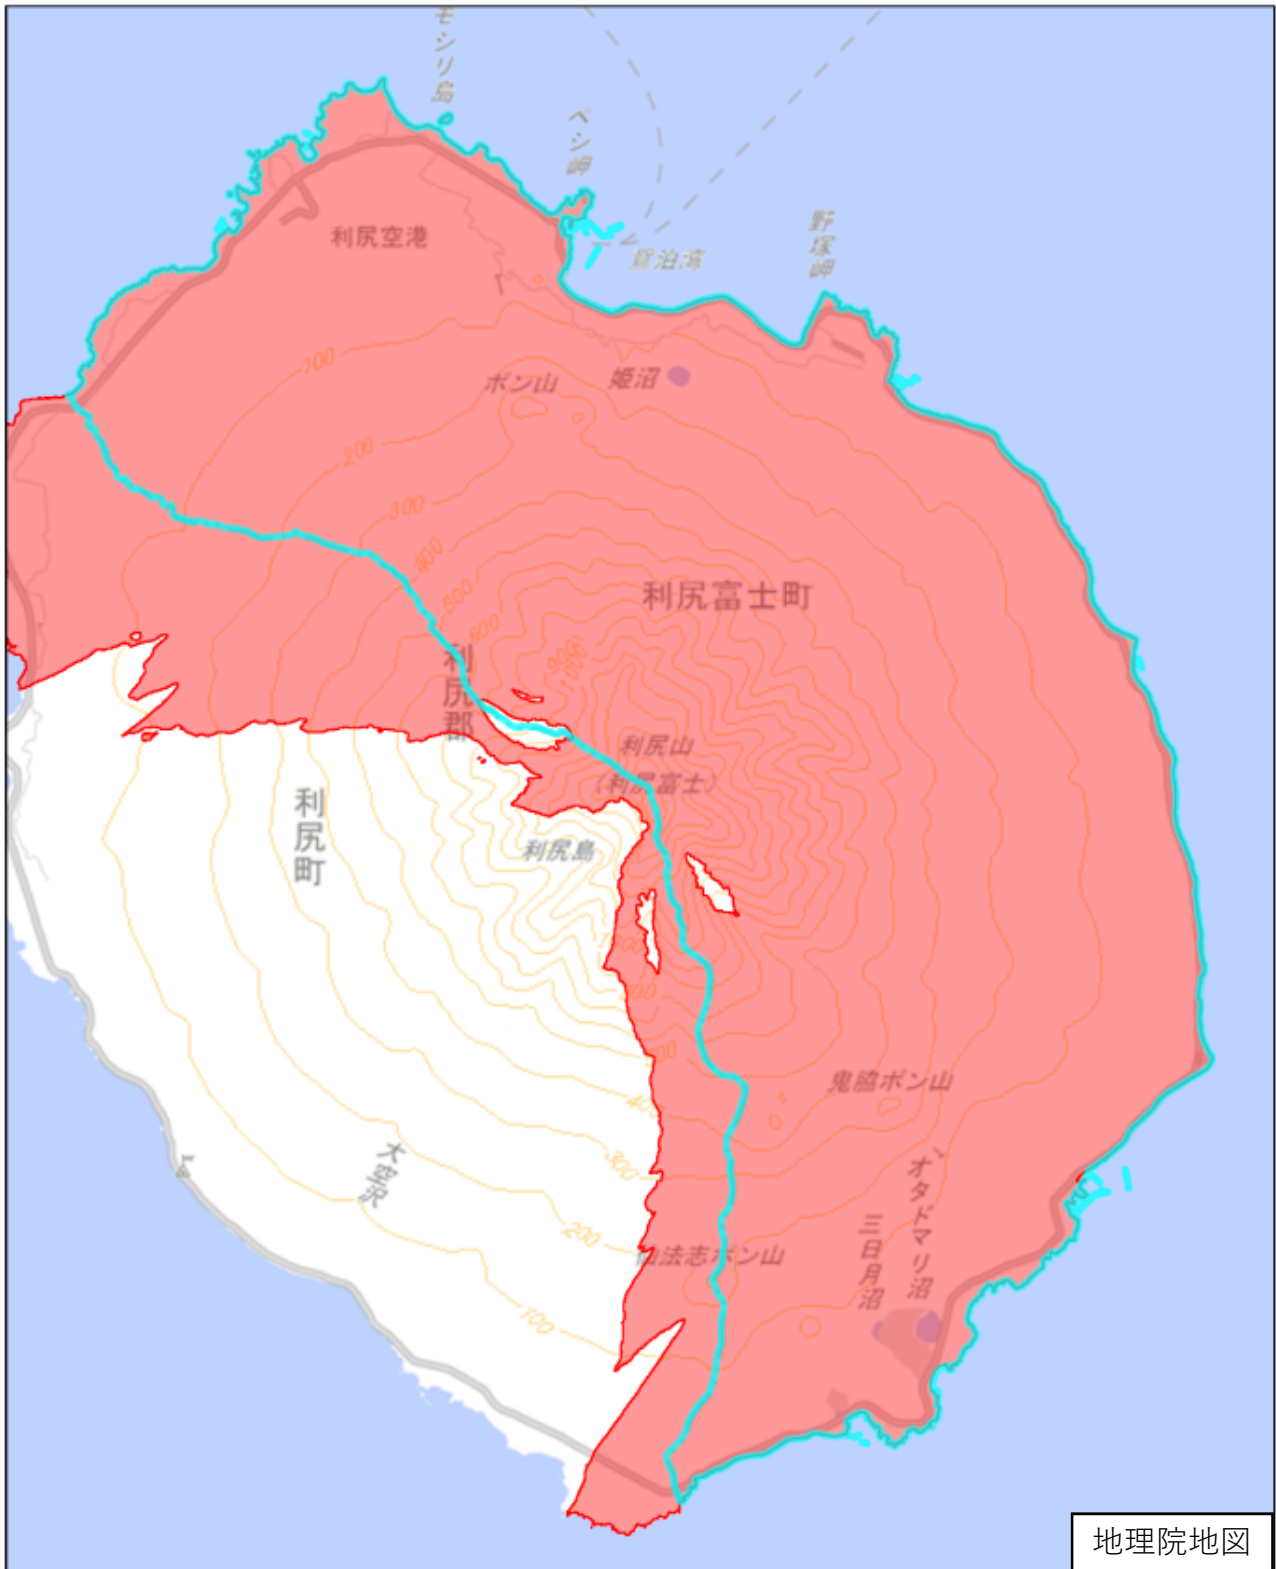

# 利尻郡利尻富士町

この図面は、地理院地図（令和7年2月時点）を基に作成しています。  
また、区域を示す箇所には、データ作成上の誤差が含まれます。  
なお、区域を示す箇所内の水上部分は、区域に含まれません。

対象区域