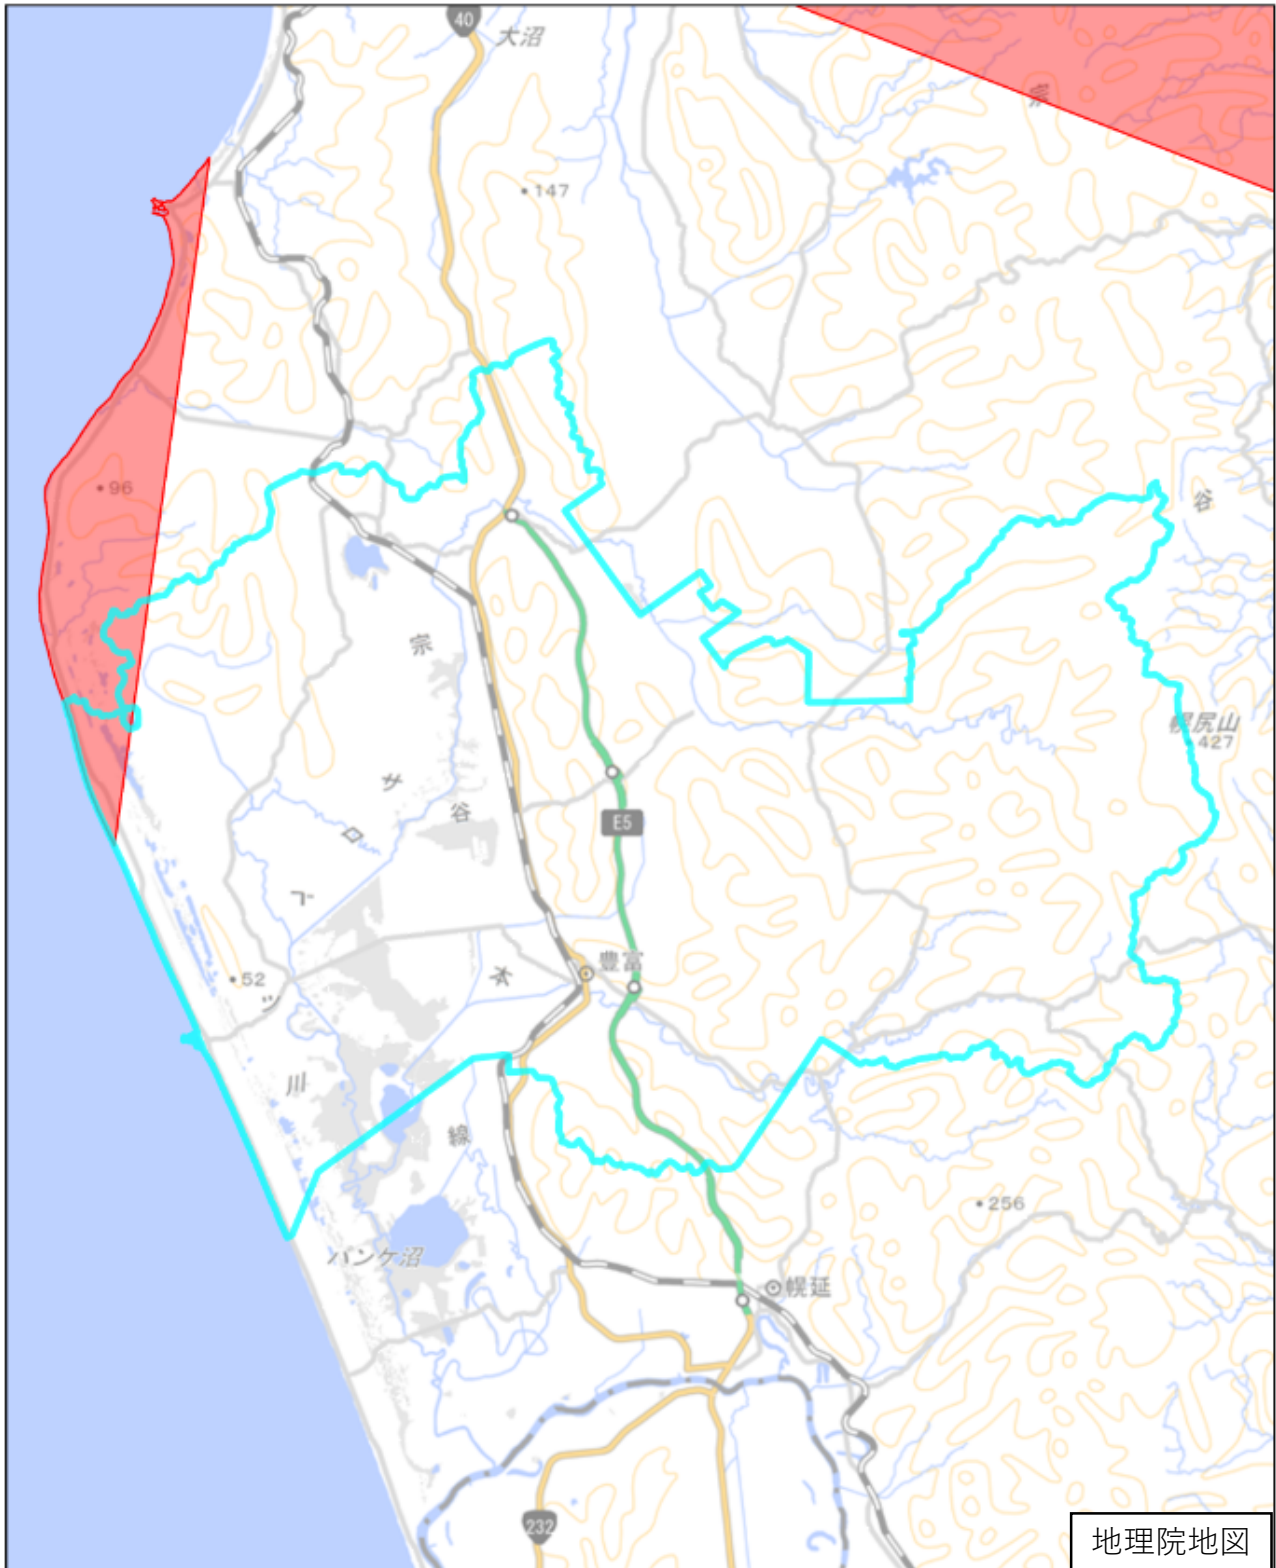

天塩郡豊富町

この図面は、地理院地図（令和7年2月時点）を基に作成しています。
また、区域を示す箇所には、データ作成上の誤差が含まれます。
なお、区域を示す箇所内の水上部分は、区域に含まれません。

対象区域