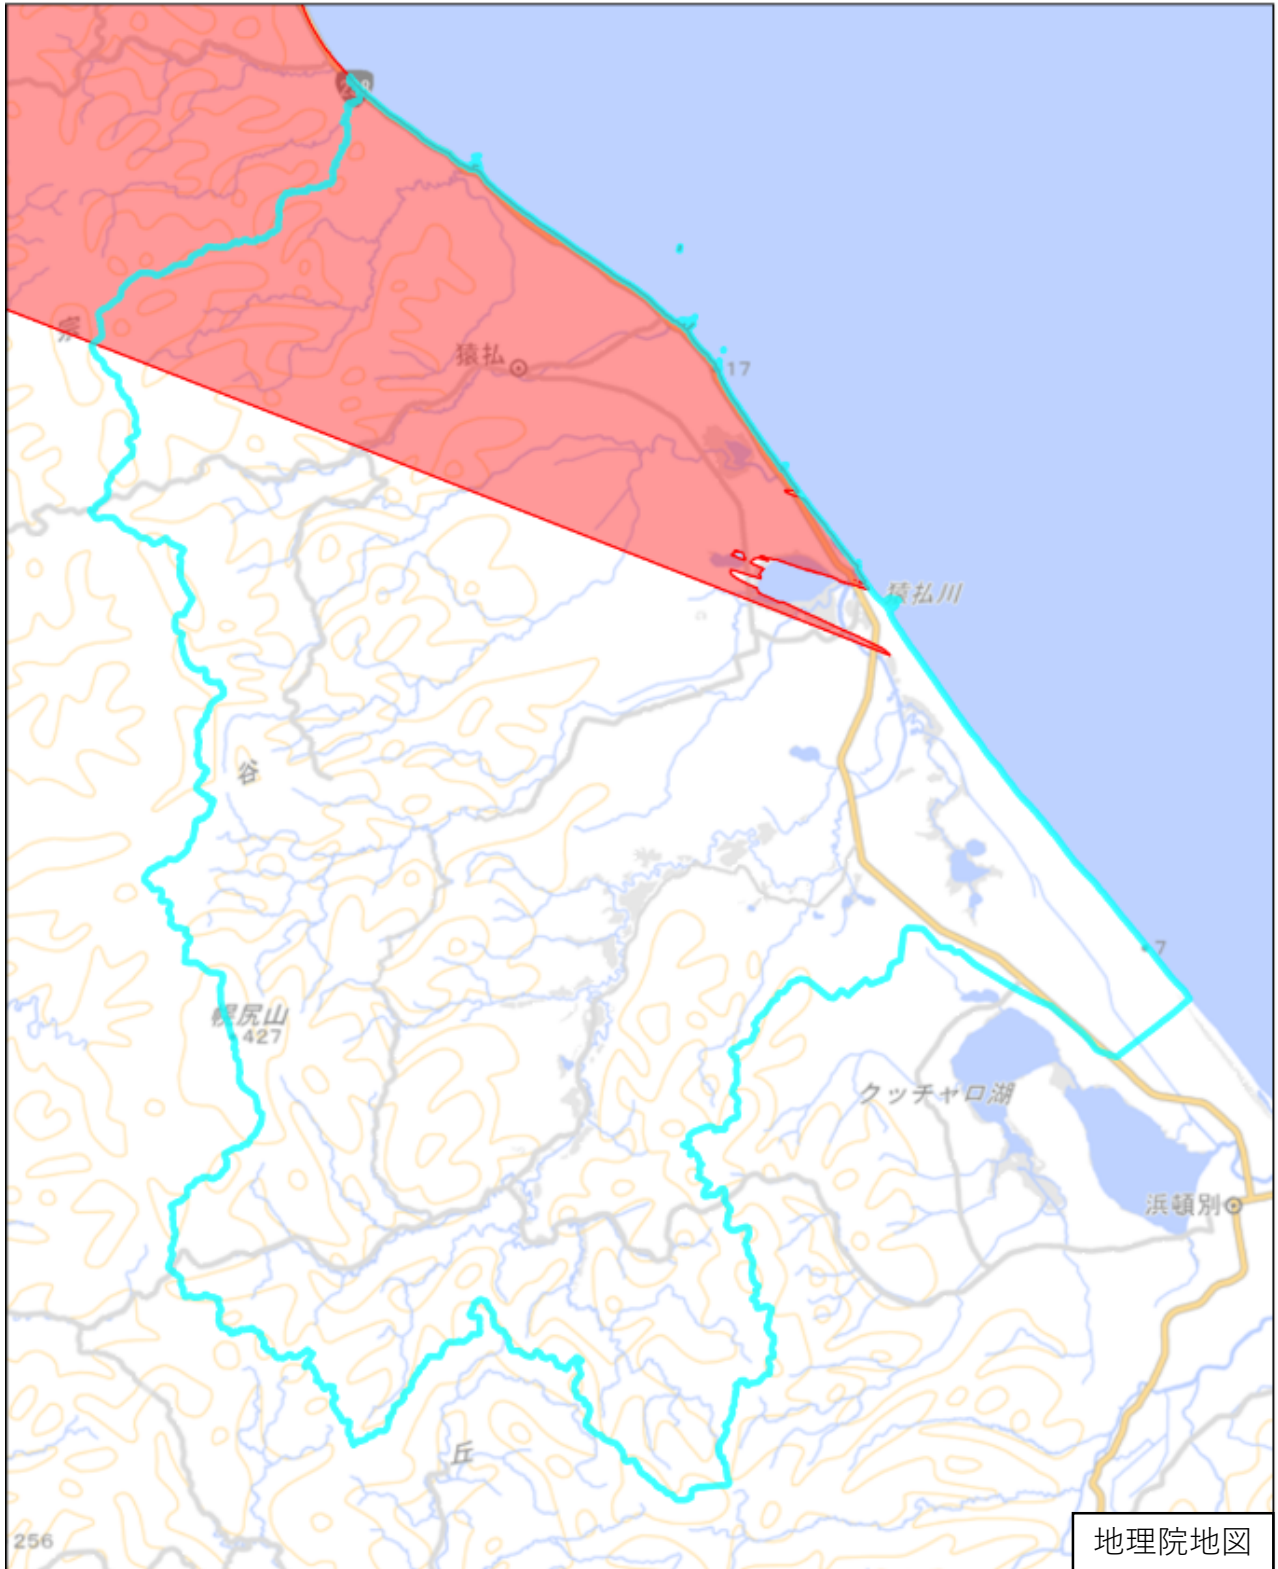

宗谷郡猿払村

この図面は、地理院地図（令和7年2月時点）を基に作成しています。
また、区域を示す箇所には、データ作成上の誤差が含まれます。
なお、区域を示す箇所内の水上部分は、区域に含まれません。

対象区域