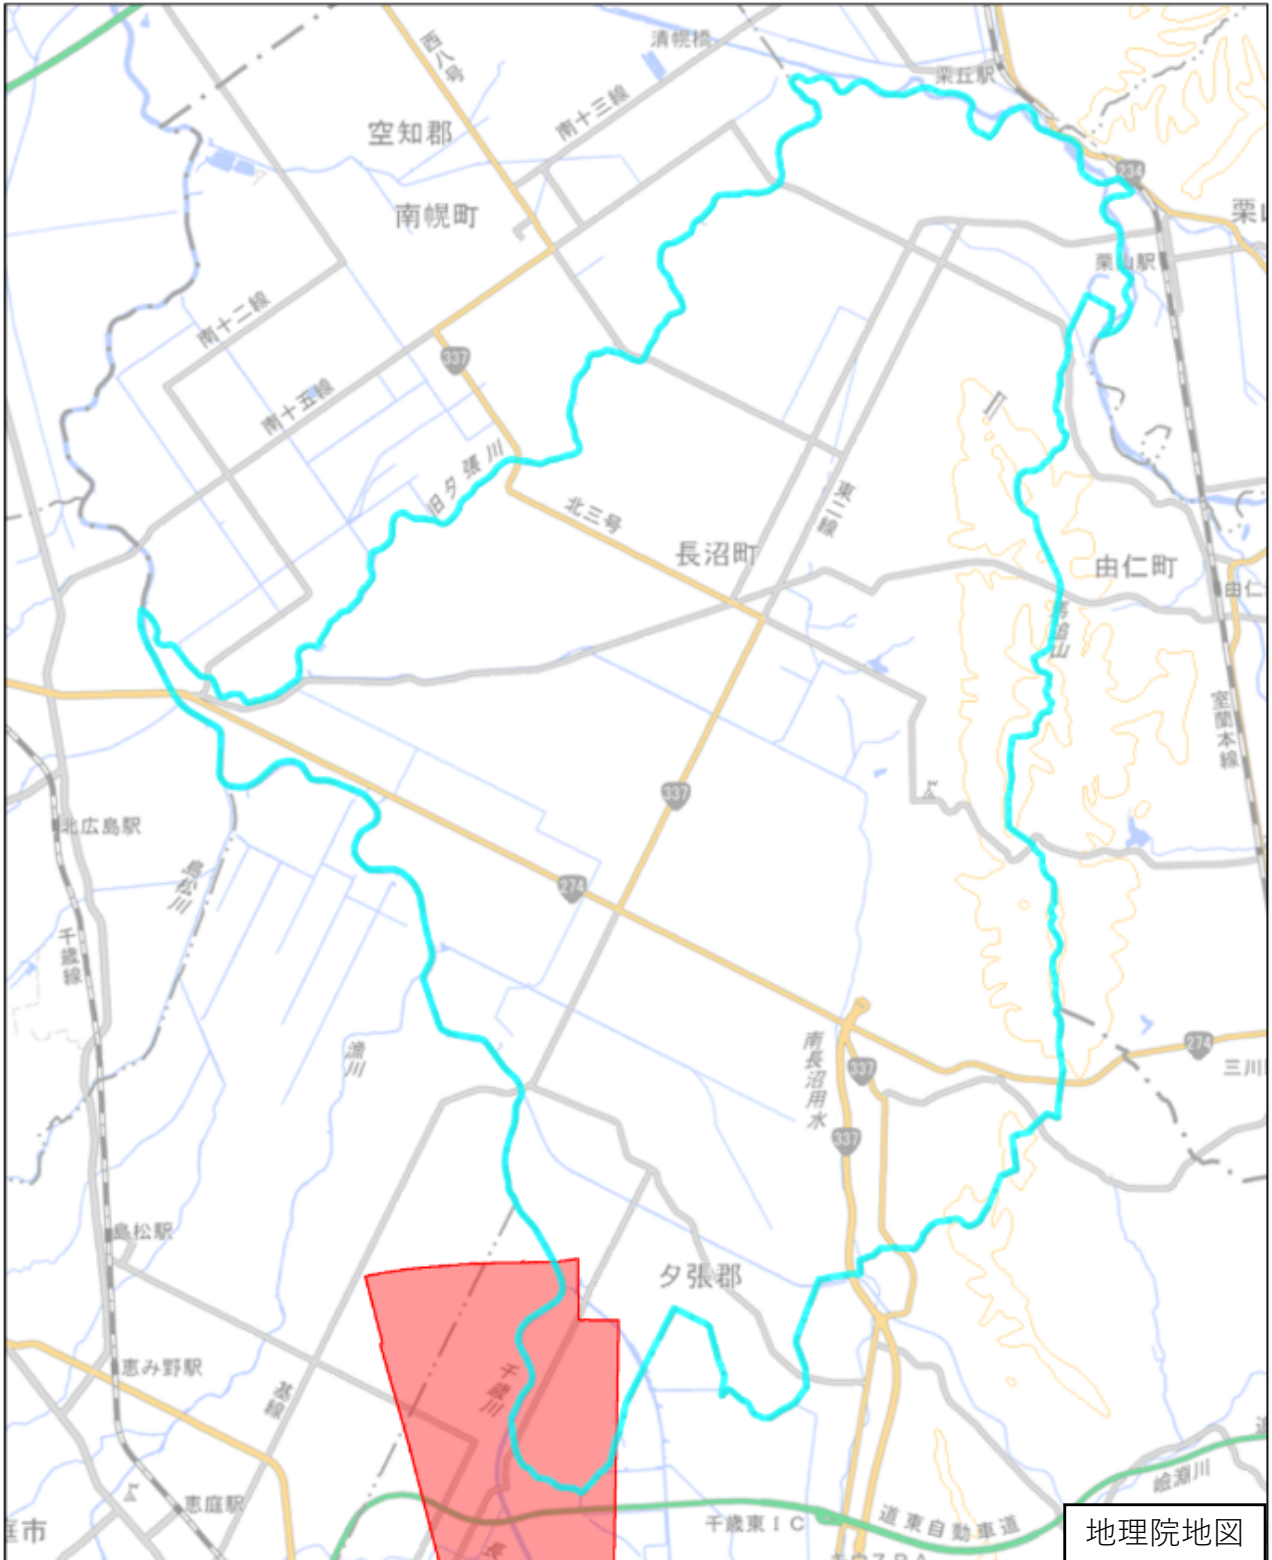

夕張郡長沼町

地理院地図

この図面は、地理院地図（令和7年2月時点）を基に作成しています。
また、区域を示す箇所には、データ作成上の誤差が含まれます。
なお、区域を示す箇所内の水上部分は、区域に含まれません。

対象区域