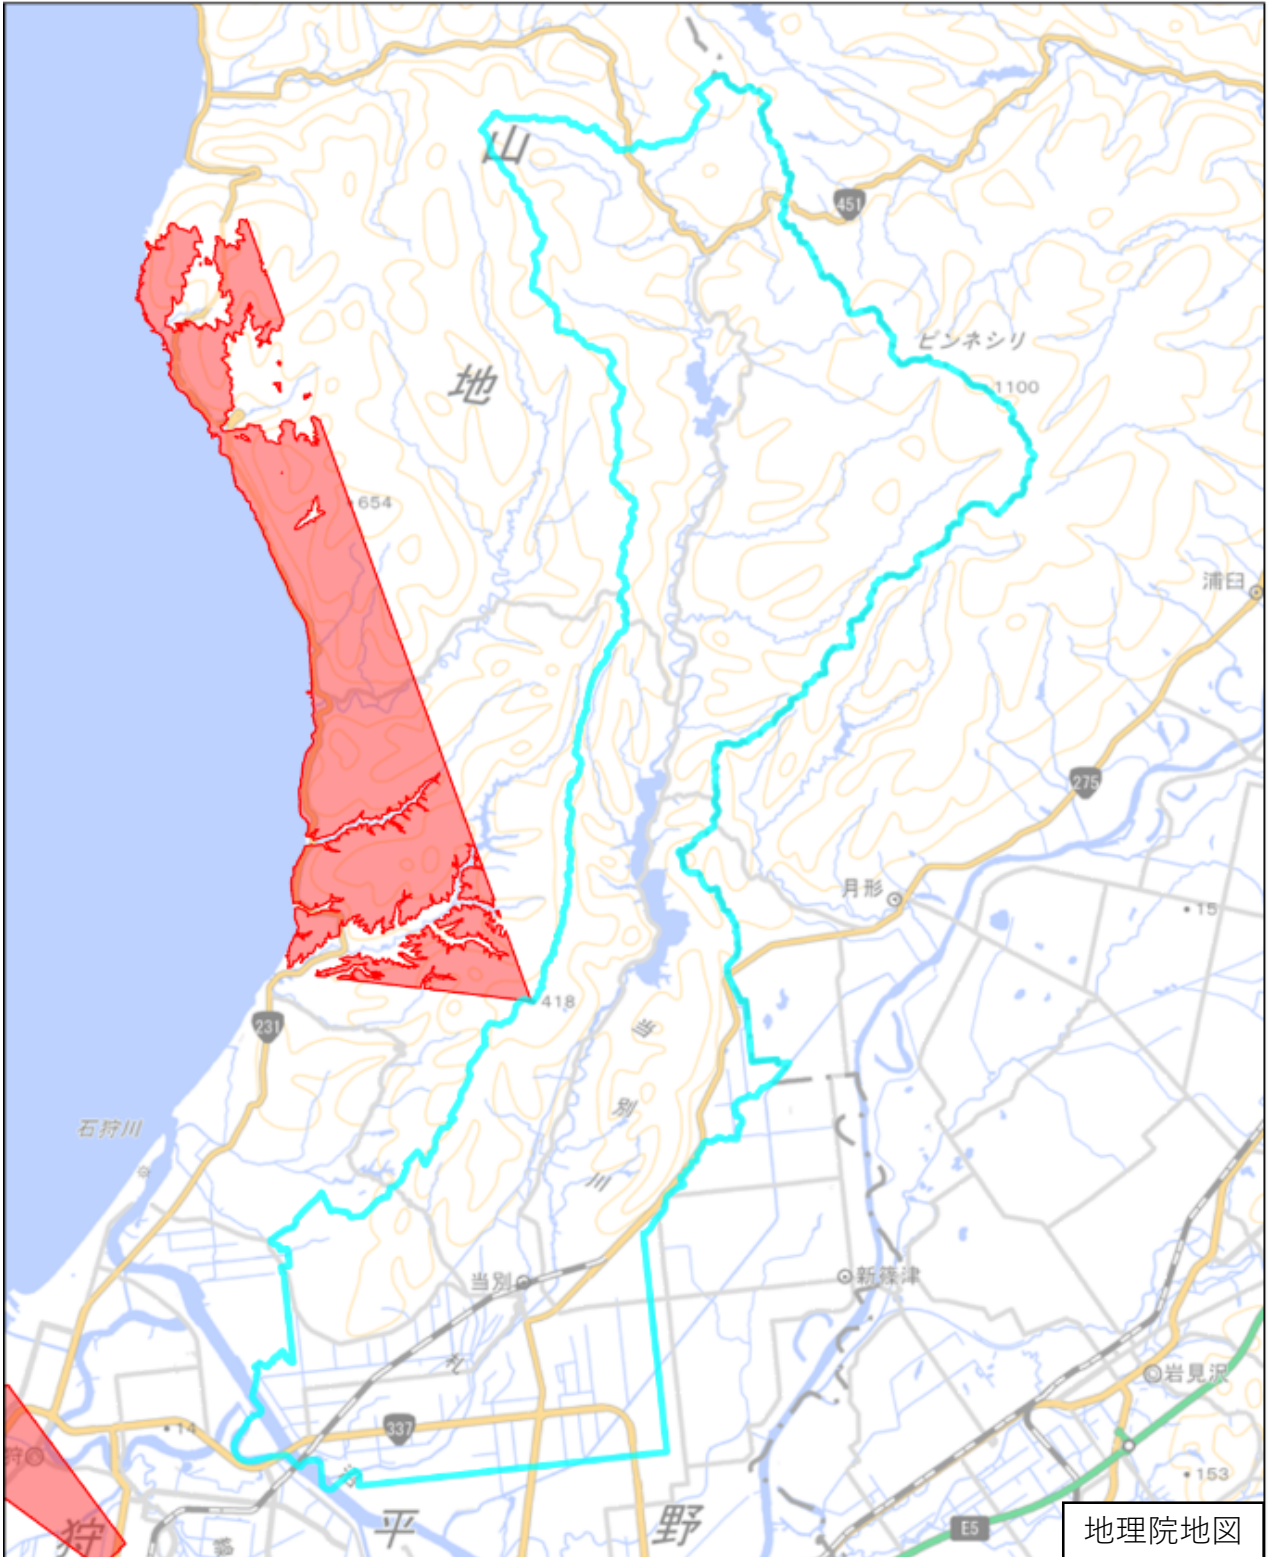

石狩郡当別町

この図面は、地理院地図（令和7年2月時点）を基に作成しています。また、区域を示す箇所には、データ作成上の誤差が含まれます。なお、区域を示す箇所内の水上部分は、区域に含まれません。

対象区域