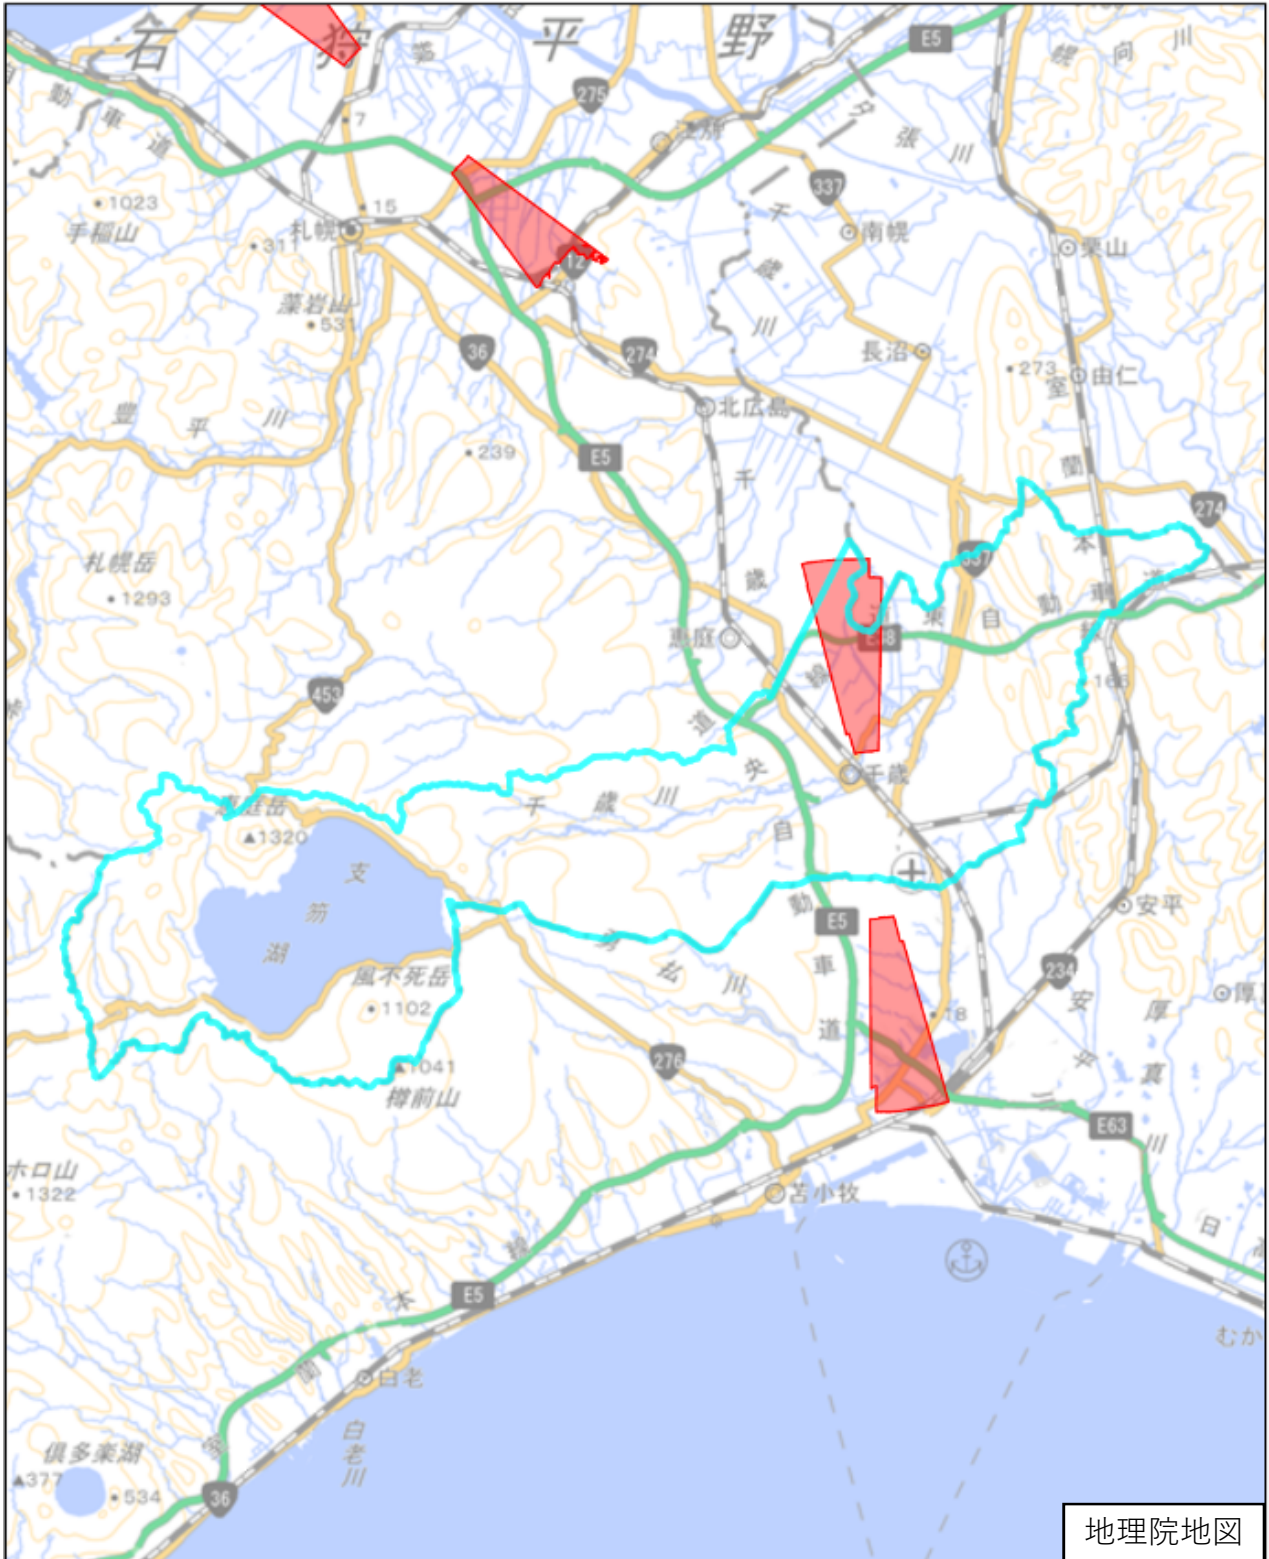

# 千歳市

この図面は、地理院地図（令和7年2月時点）を基に作成しています。  
また、区域を示す箇所には、データ作成上の誤差が含まれます。  
なお、区域を示す箇所内の水上部分は、区域に含まれません。

対象区域