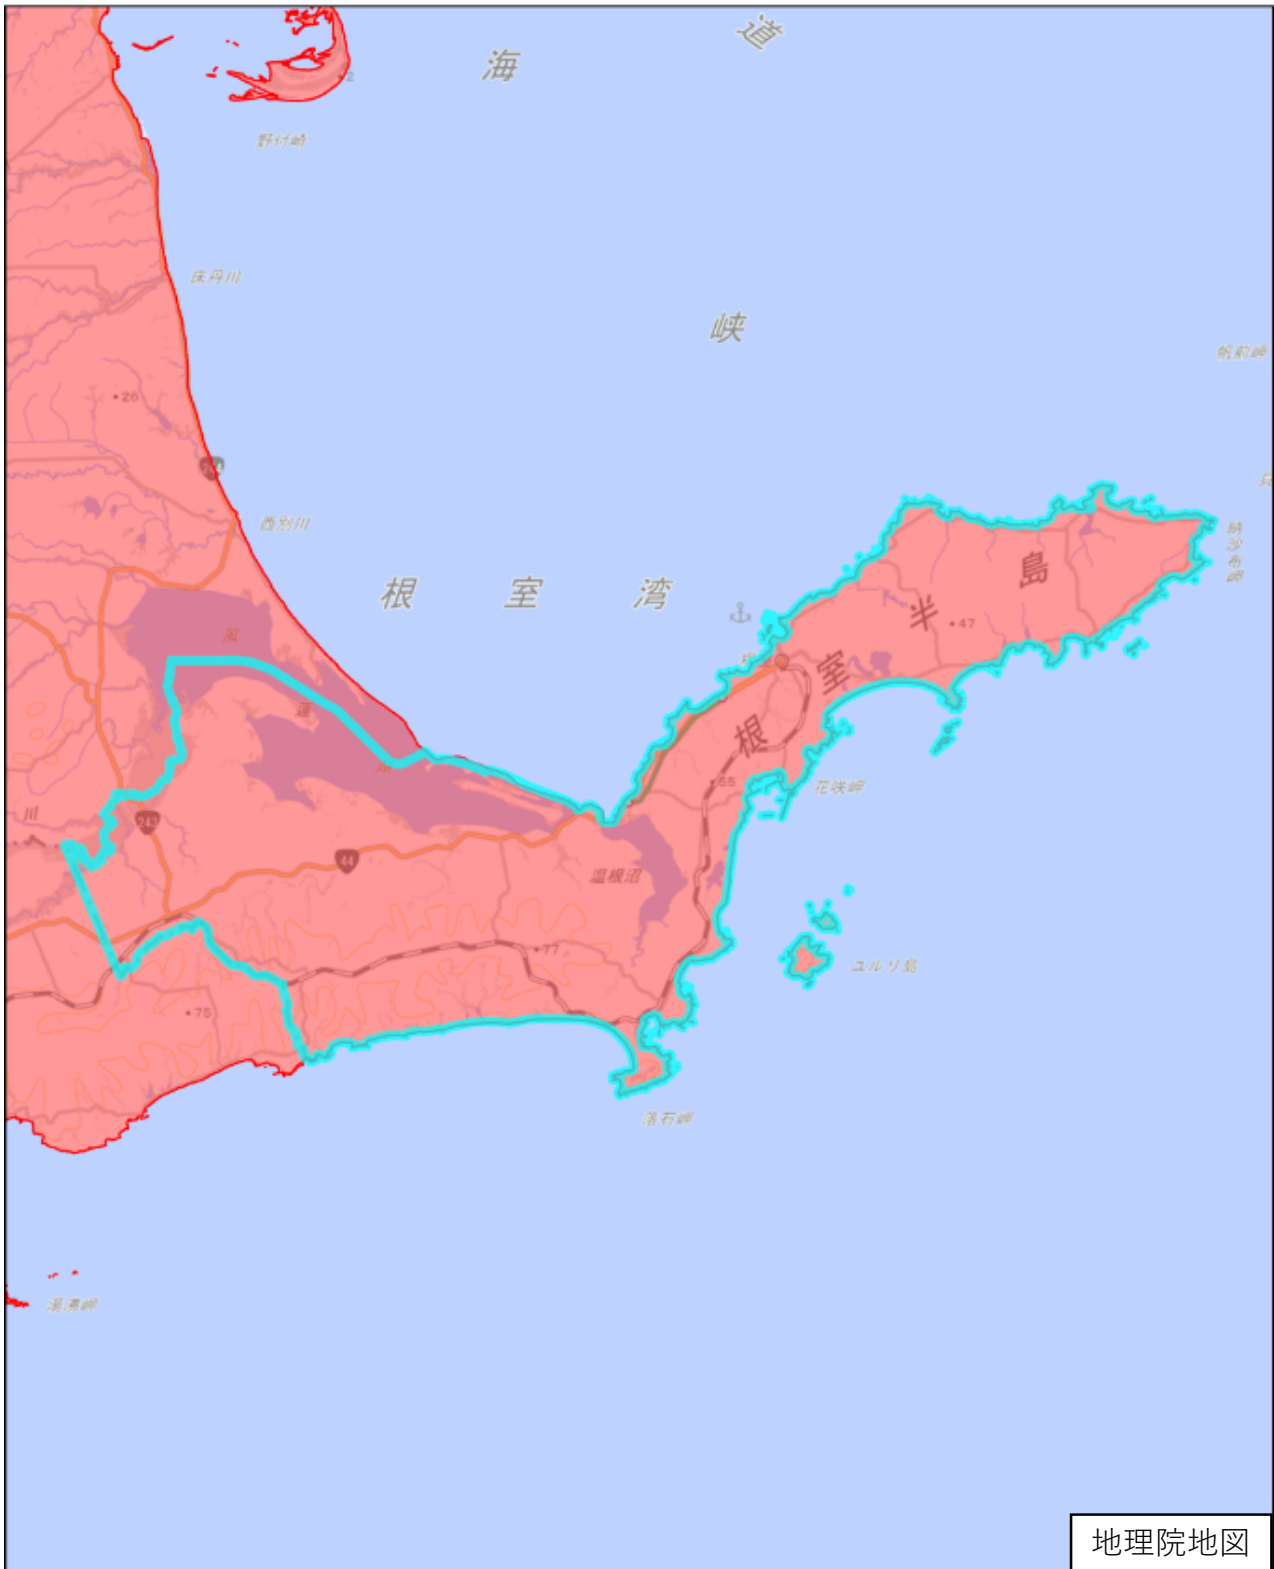

根室市

この図面は、地理院地図（令和7年2月時点）を基に作成しています。
また、区域を示す箇所には、データ作成上の誤差が含まれます。
なお、区域を示す箇所内の水上部分は、区域に含まれません。

対象区域