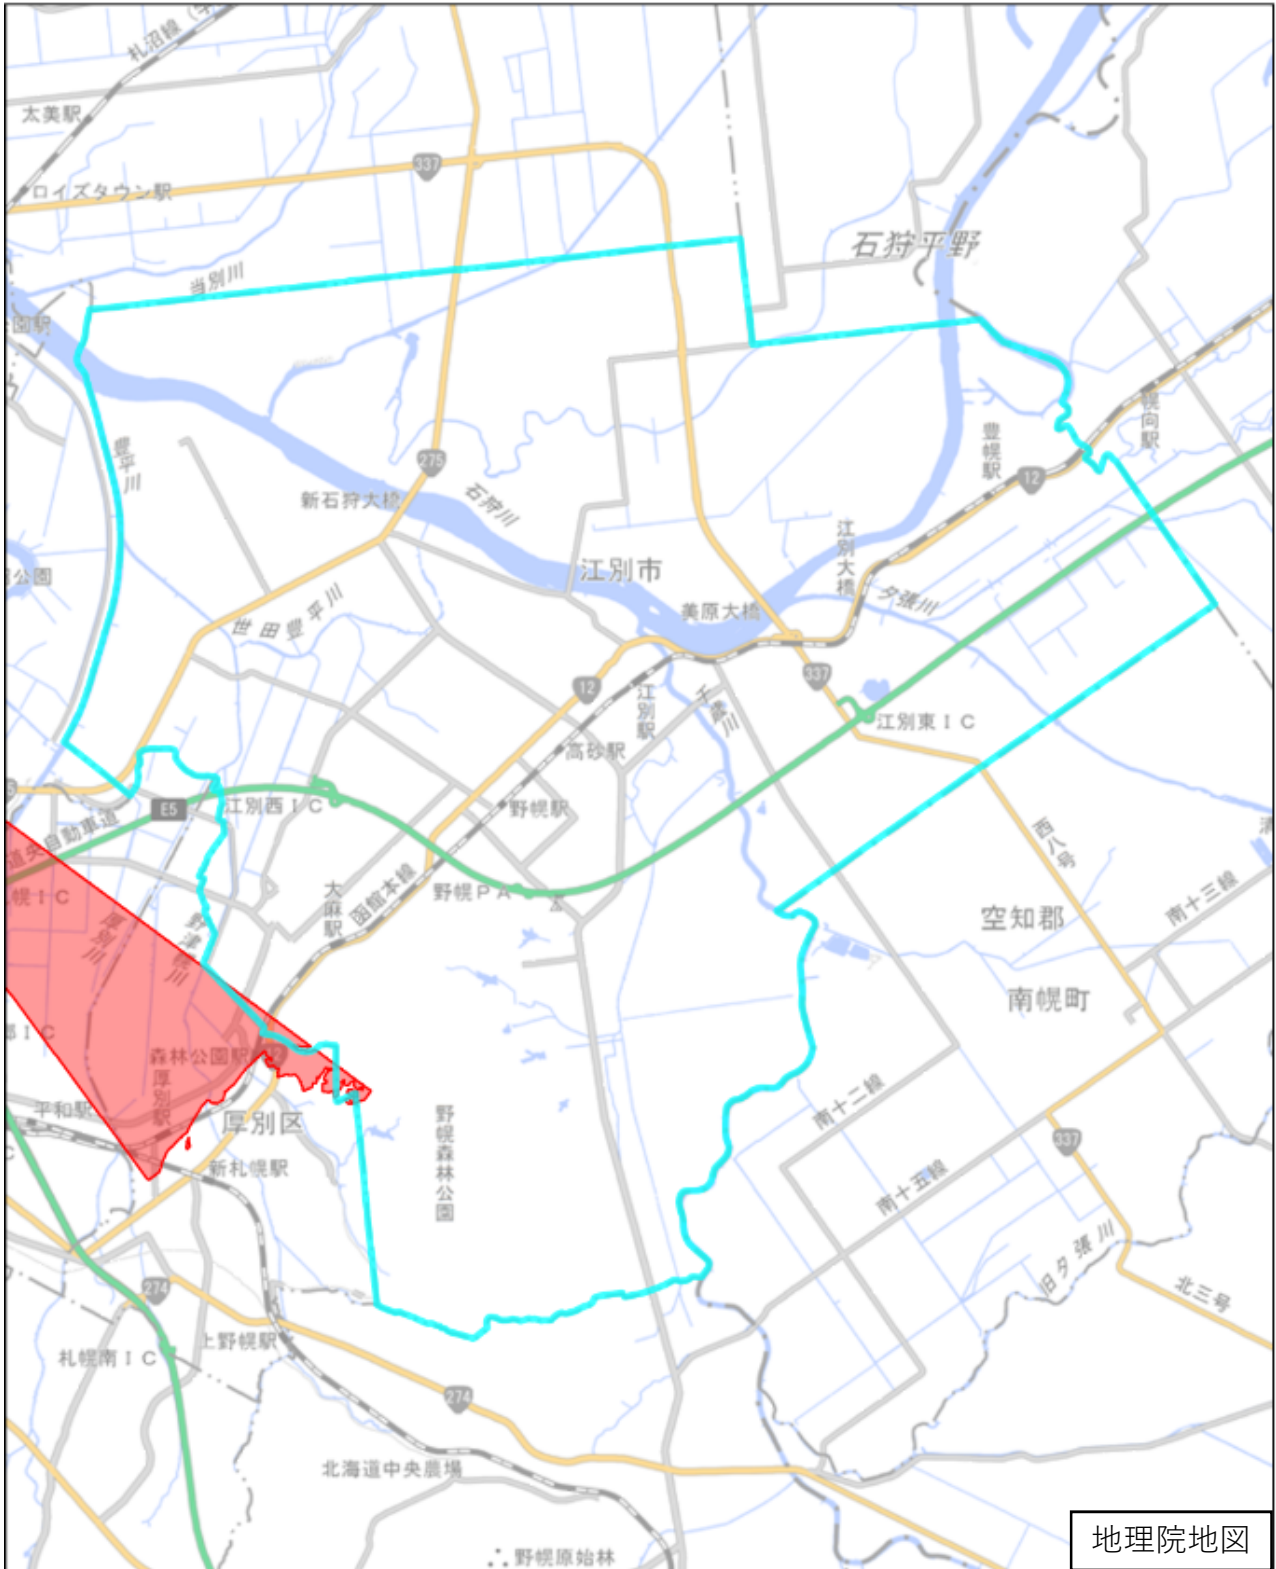

# 江別市

地理院地図

この図面は、地理院地図（令和7年2月時点）を基に作成しています。  
また、区域を示す箇所には、データ作成上の誤差が含まれます。  
なお、区域を示す箇所内の水上部分は、区域に含まれません。

対象区域