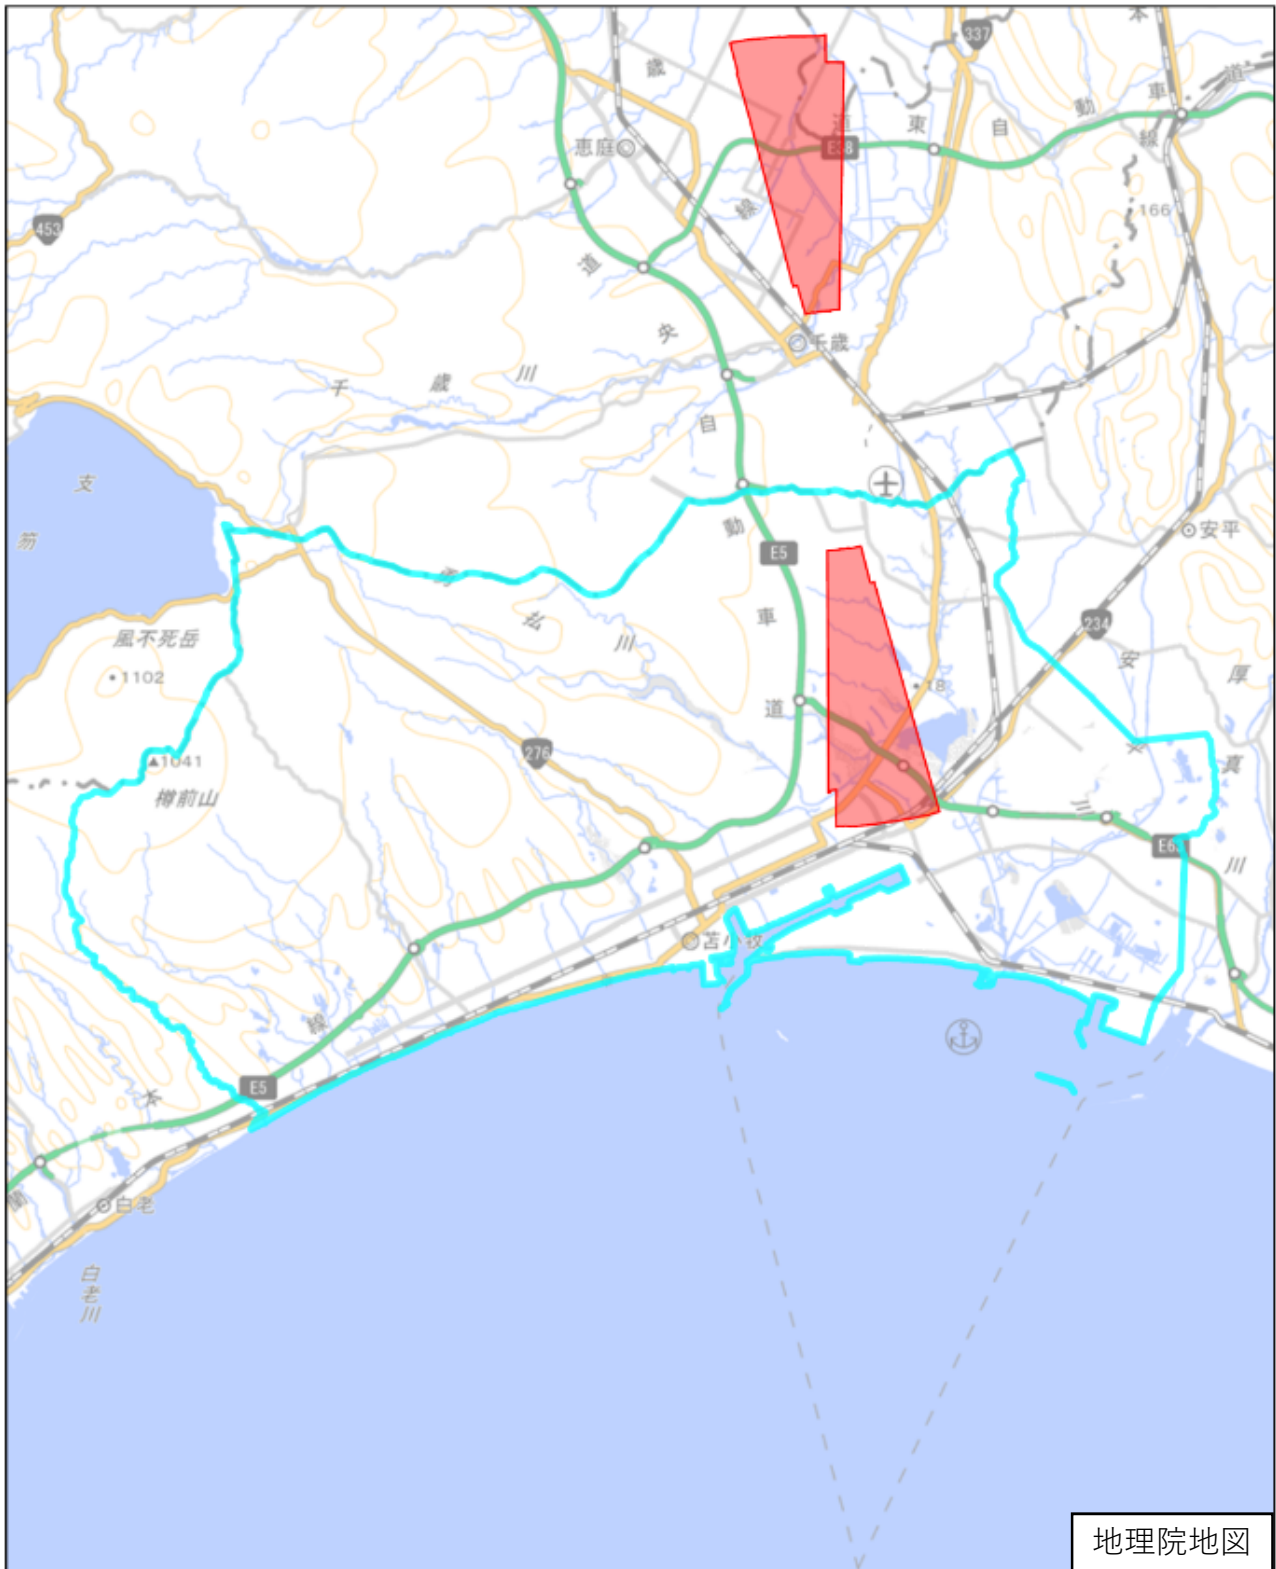

# 苫小牧市

この図面は、地理院地図（令和7年2月時点）を基に作成しています。  
また、区域を示す箇所には、データ作成上の誤差が含まれます。  
なお、区域を示す箇所内の水上部分は、区域に含まれません。

対象区域