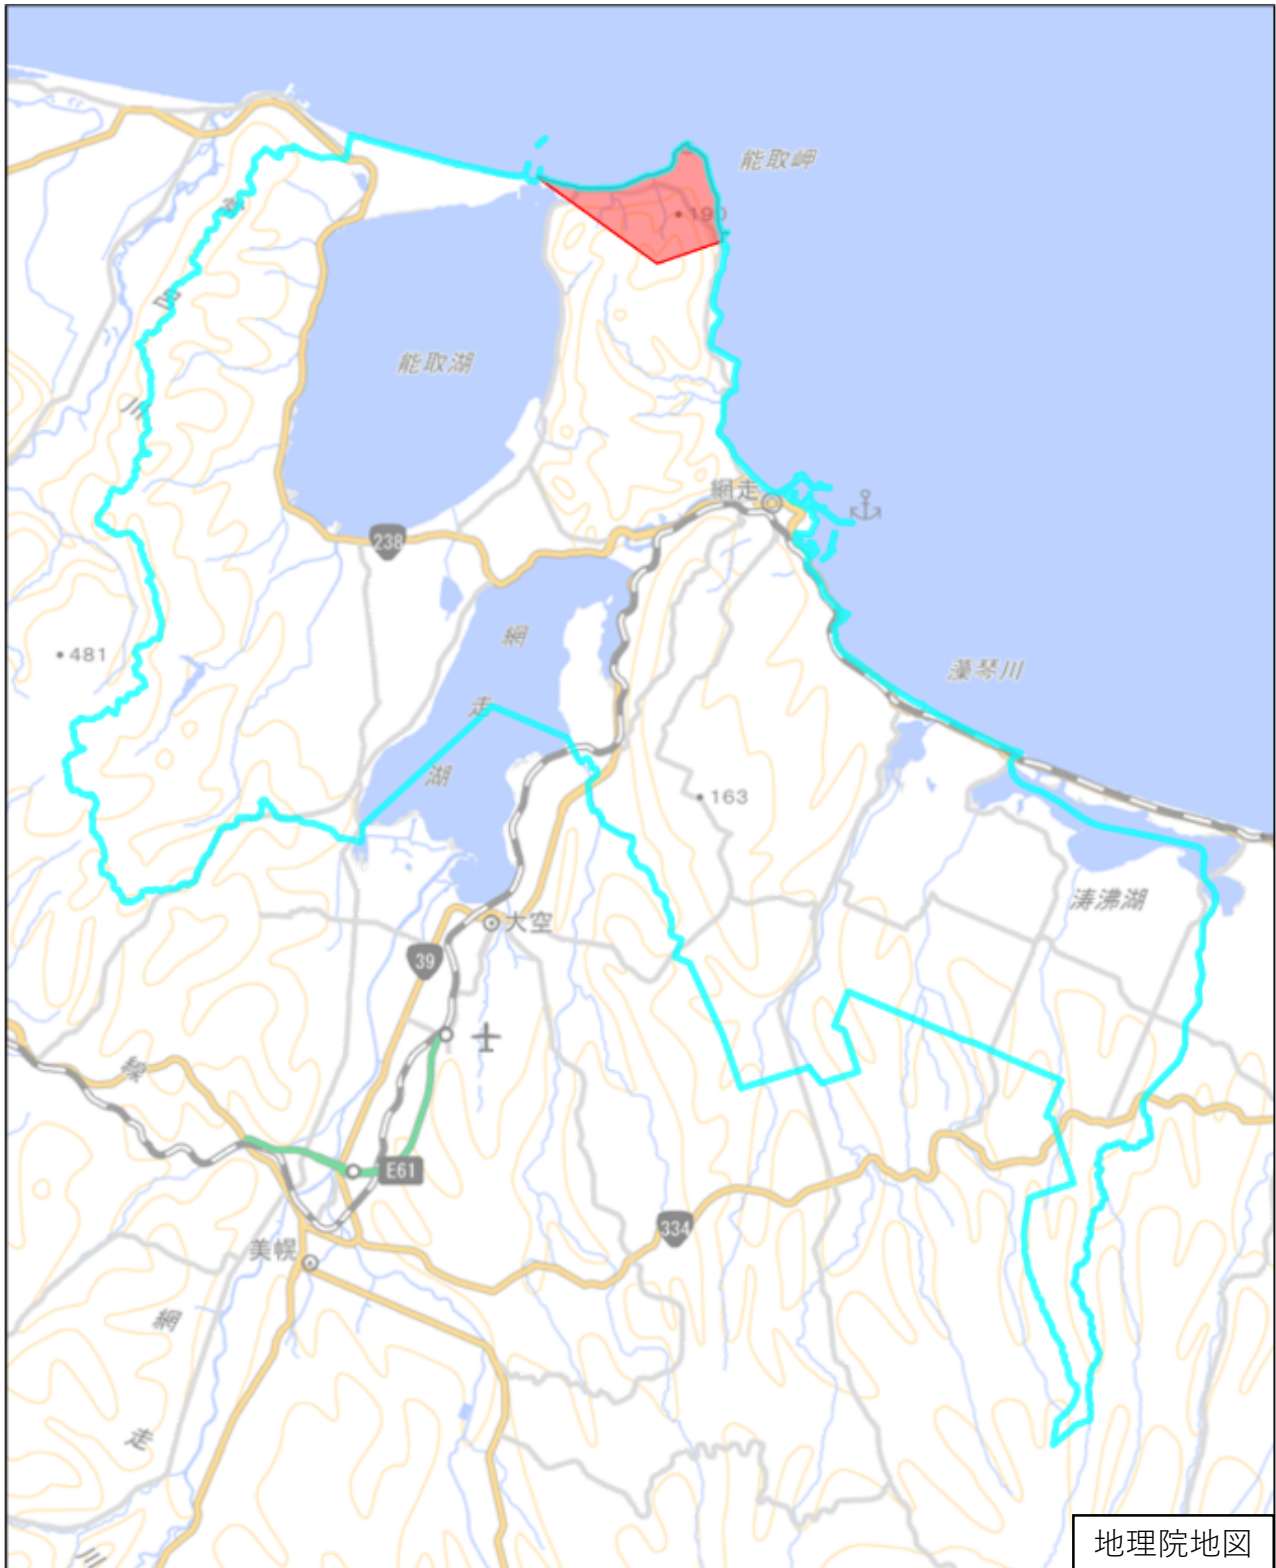

網走市

この図面は、地理院地図（令和7年2月時点）を基に作成しています。
また、区域を示す箇所には、データ作成上の誤差が含まれます。
なお、区域を示す箇所内の水上部分は、区域に含まれません。

対象区域