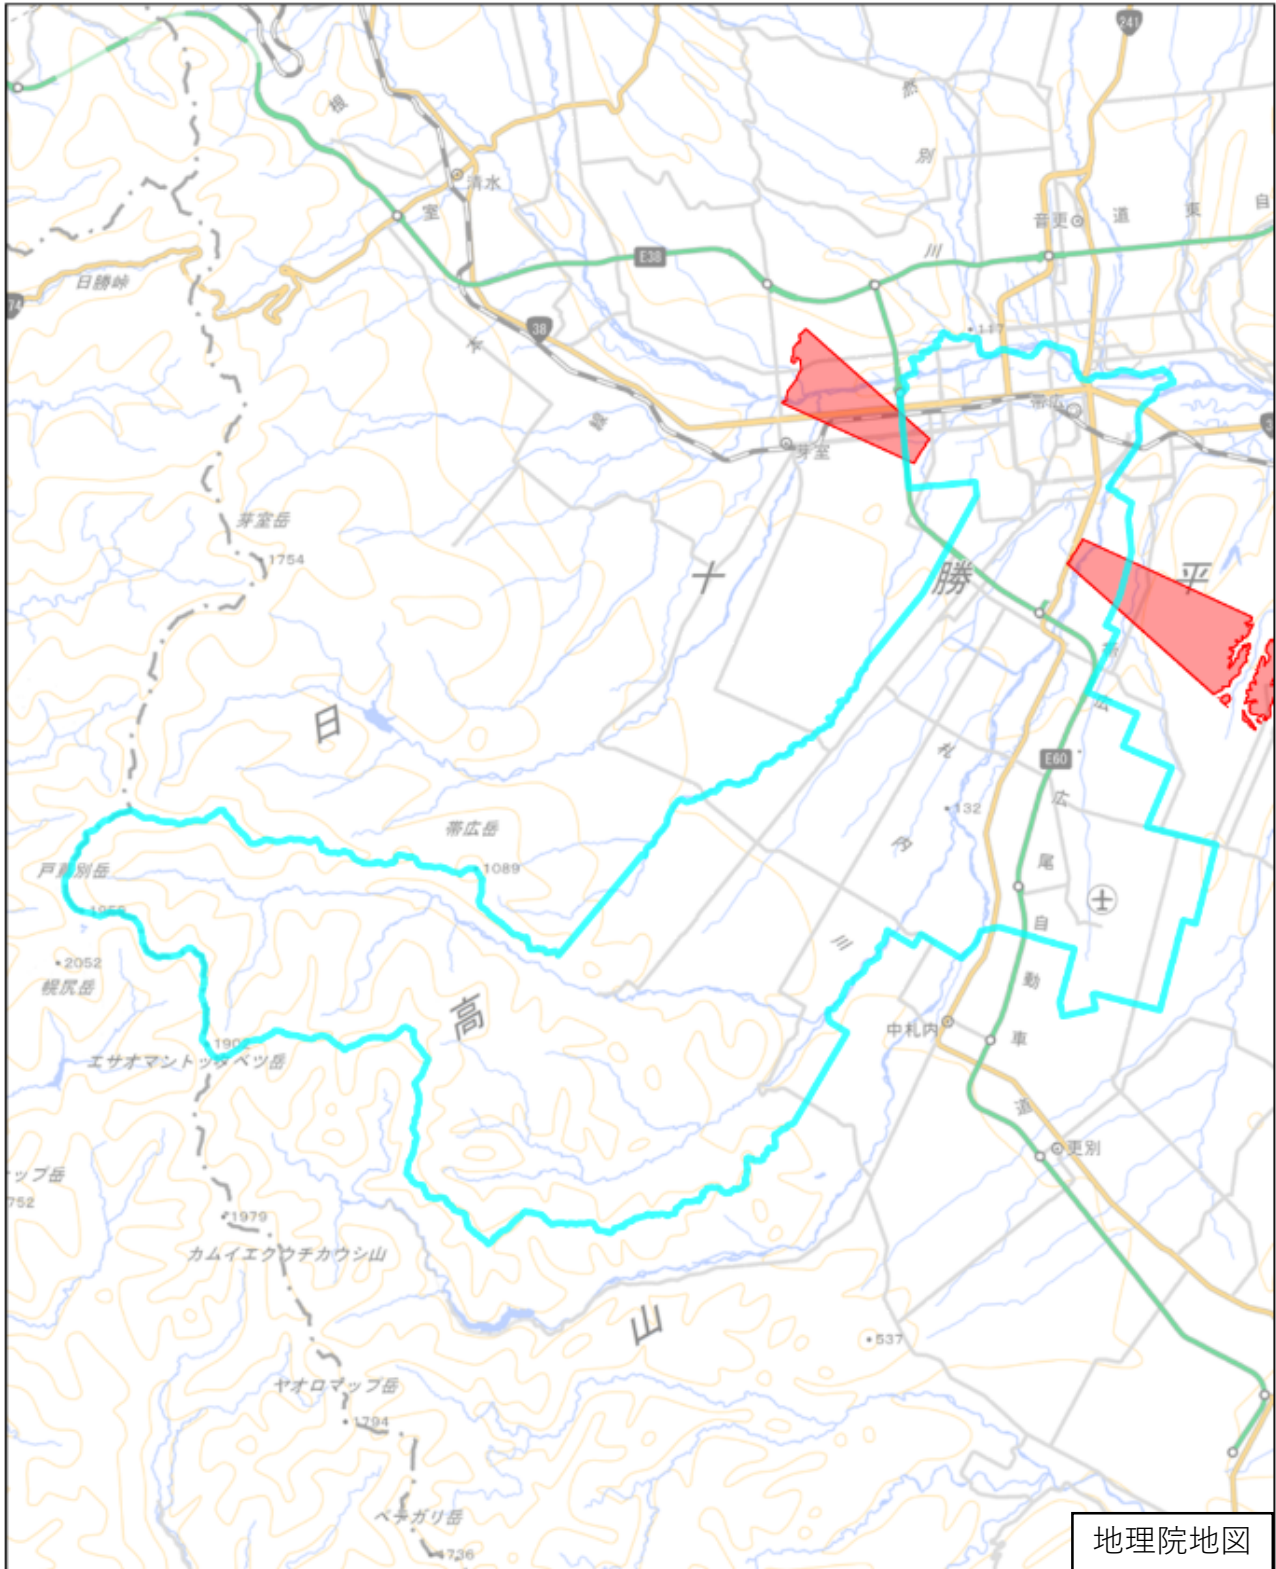

帯広市

地理院地図

この図面は、地理院地図（令和7年2月時点）を基に作成しています。
また、区域を示す箇所には、データ作成上の誤差が含まれます。
なお、区域を示す箇所内の水上部分は、区域に含まれません。

対象区域