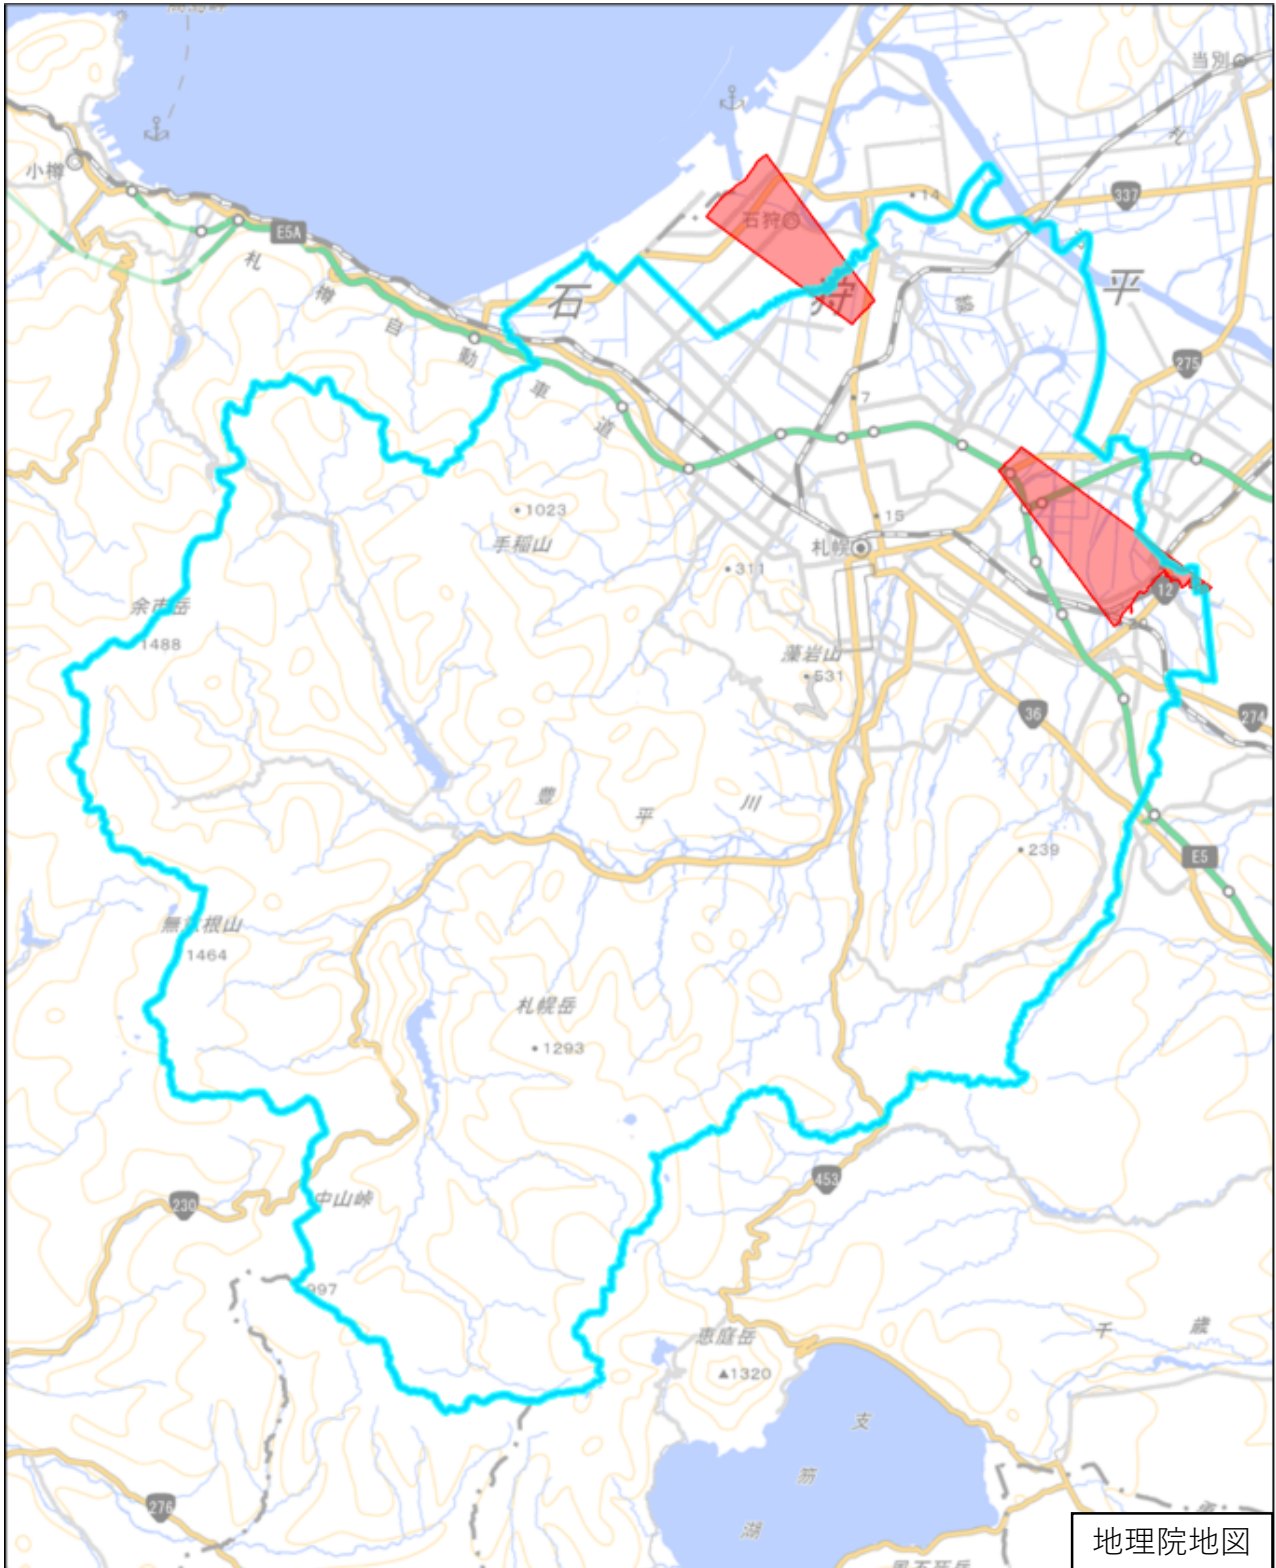

# 札幌市

この図面は、地理院地図（令和7年2月時点）を基に作成しています。  
また、区域を示す箇所には、データ作成上の誤差が含まれます。  
なお、区域を示す箇所内の水上部分は、区域に含まれません。

対象区域