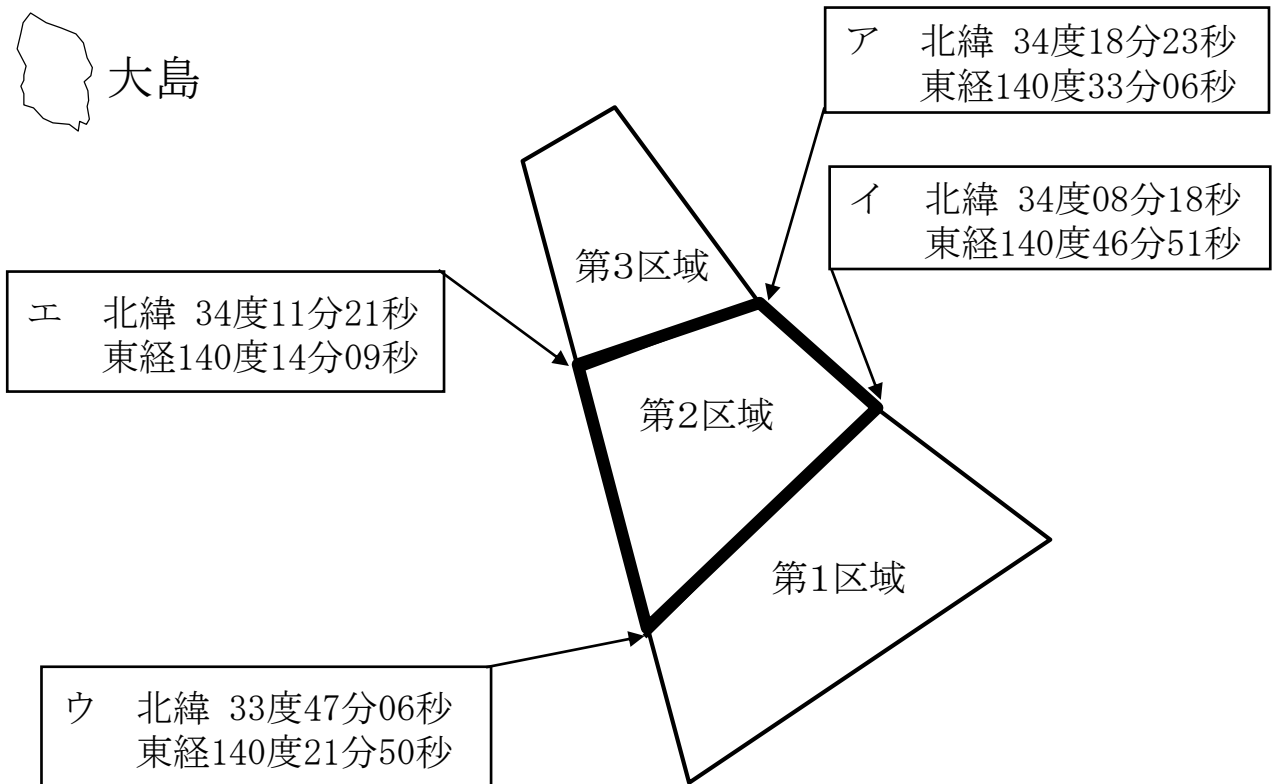

射撃訓練区域図  
(野島埼南方)

千葉県野島埼

大島

ア 北緯 34度35分12秒  
東経140度16分48秒

イ 北緯 34度18分23秒  
東経140度33分06秒

第3区域

第2区域

第1区域

エ 北緯 34度31分12秒  
東経140度07分48秒

ウ 北緯 34度11分21秒  
東経140度14分09秒

射撃訓練区域図  
(野島埼南方)

千葉県野島埼

大島

ア 北緯 34度18分23秒  
東経140度33分06秒

イ 北緯 34度08分18秒  
東経140度46分51秒

第3区域

第2区域

第1区域

エ 北緯 34度11分21秒  
東経140度14分09秒

ウ 北緯 33度47分06秒  
東経140度21分50秒

# 射撃訓練区域図

(大島東方)

北緯 34度44分12秒 東経139度38分49秒  
中心半径 5 NM