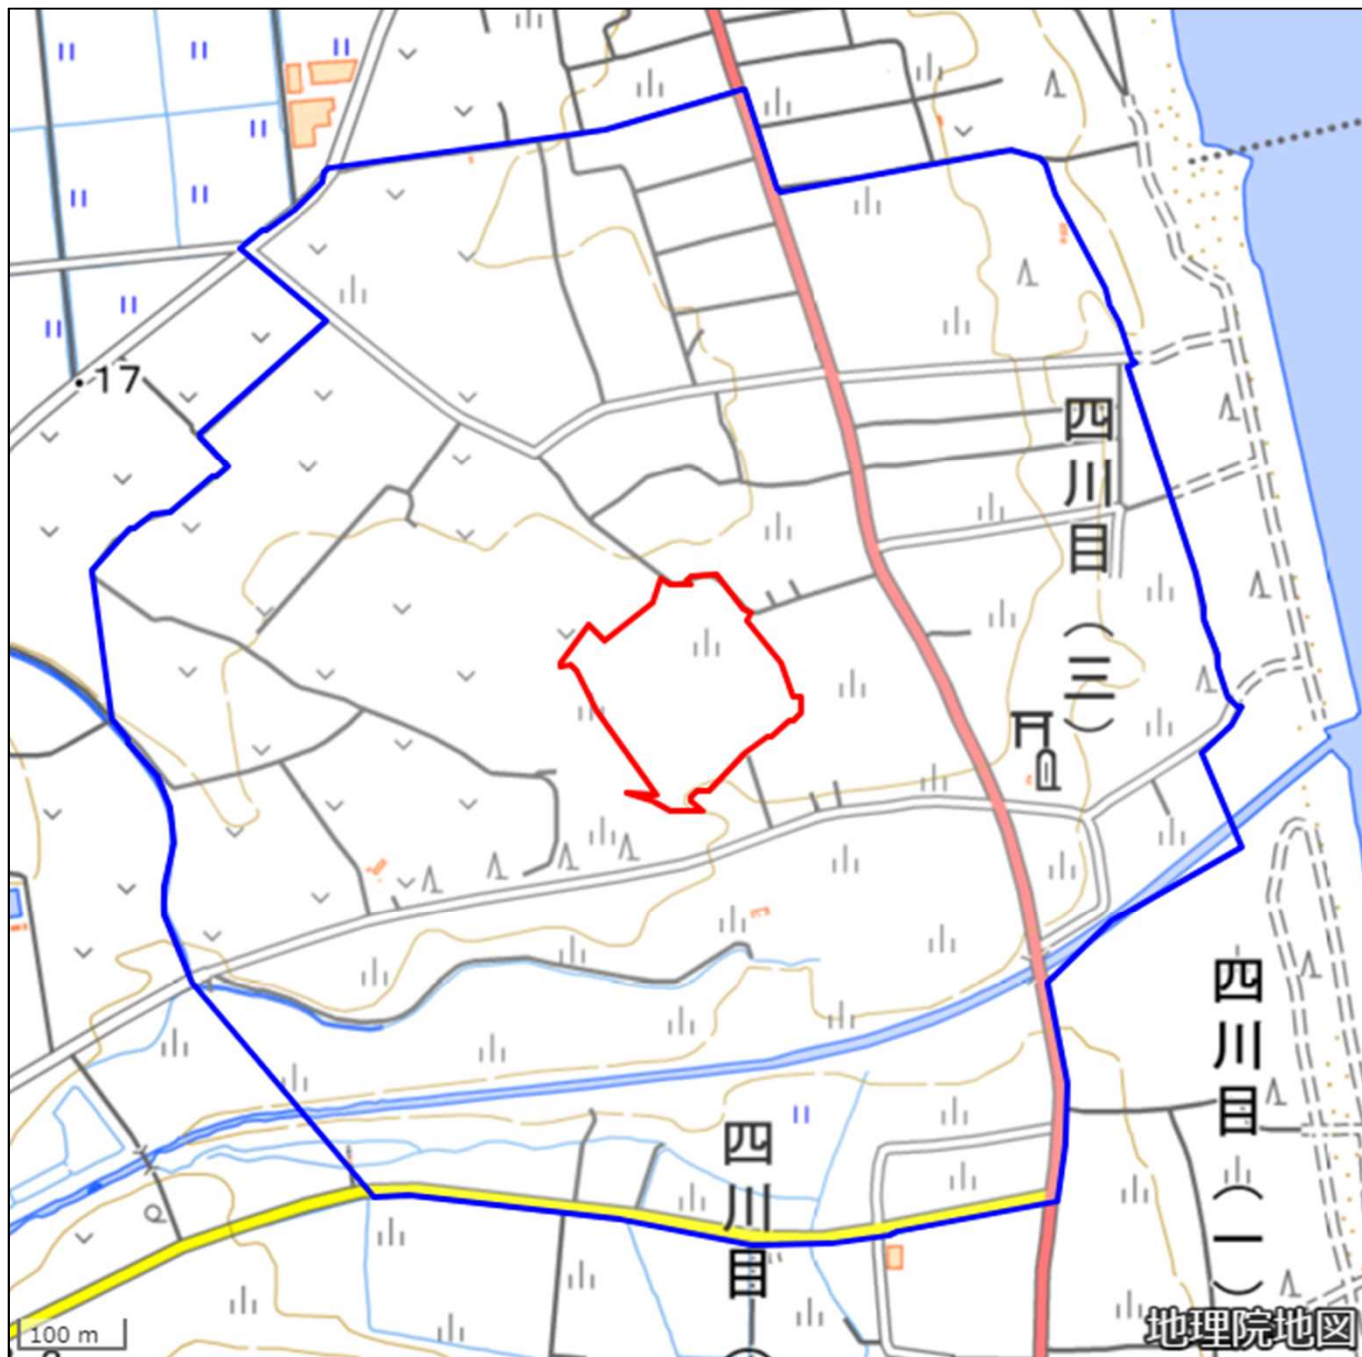

航空自衛隊三沢基地四川目訓練場

対象防衛関係施設の所在地	青森県三沢市	四川目四丁目八十九番地二十一
対象防衛関係施設の区域	青森県三沢市	四川目（次の図面に示す部分に限る。）
対象防衛関係施設に係る対象施設周辺地域	青森県三沢市	大字三沢及び四川目（いずれも次の図面に示す部分に限る。）
<p>備考</p> <p>一 「次の図面」は省略し、その図面を防衛省に備え置いて縦覧に供する。</p> <p>二 側端の一方のみがこの表の対象防衛関係施設に係る対象施設周辺地域の項下欄に掲げる区域に含まれる道路の区間のうち当該区域に含まれない道路の部分及び側端の少なくとも一方が当該区域に接する道路の区間並びにこれらの道路の区間に接する交差点は、対象施設周辺地域に含まれるものとする。</p> <p>三 側端の少なくとも一方がこの表の対象防衛関係施設に係る対象施設周辺地域の項下欄に掲げる区域に接する水面の区間は、対象施設周辺地域に含まれるものとする。</p> <p>四 この表下欄に掲げる行政区画その他の区域に変更があっても、対象防衛関係施設の区域及び対象防衛関係施設に係る対象施設周辺地域は、なお従前の例による。</p>		

航空自衛隊三沢基地四川目訓練場周辺地域 (青森県三沢市四川目4丁目89番地21)

この地図は、縮尺2万5,000分の1の地形図相当の誤差を有しております。また、地図上に記載した区域を示す線はデータ作成上の誤差を含んでいます。そのため、区域の概略の位置を示す参考図として御利用ください。なお、対象施設の区域及び対象施設周辺地域に御不明な点がある場合には、対象施設の管理者にお問い合わせください。

国土地理院の地理院地図を利用

対象施設の区域

対象施設周辺地域