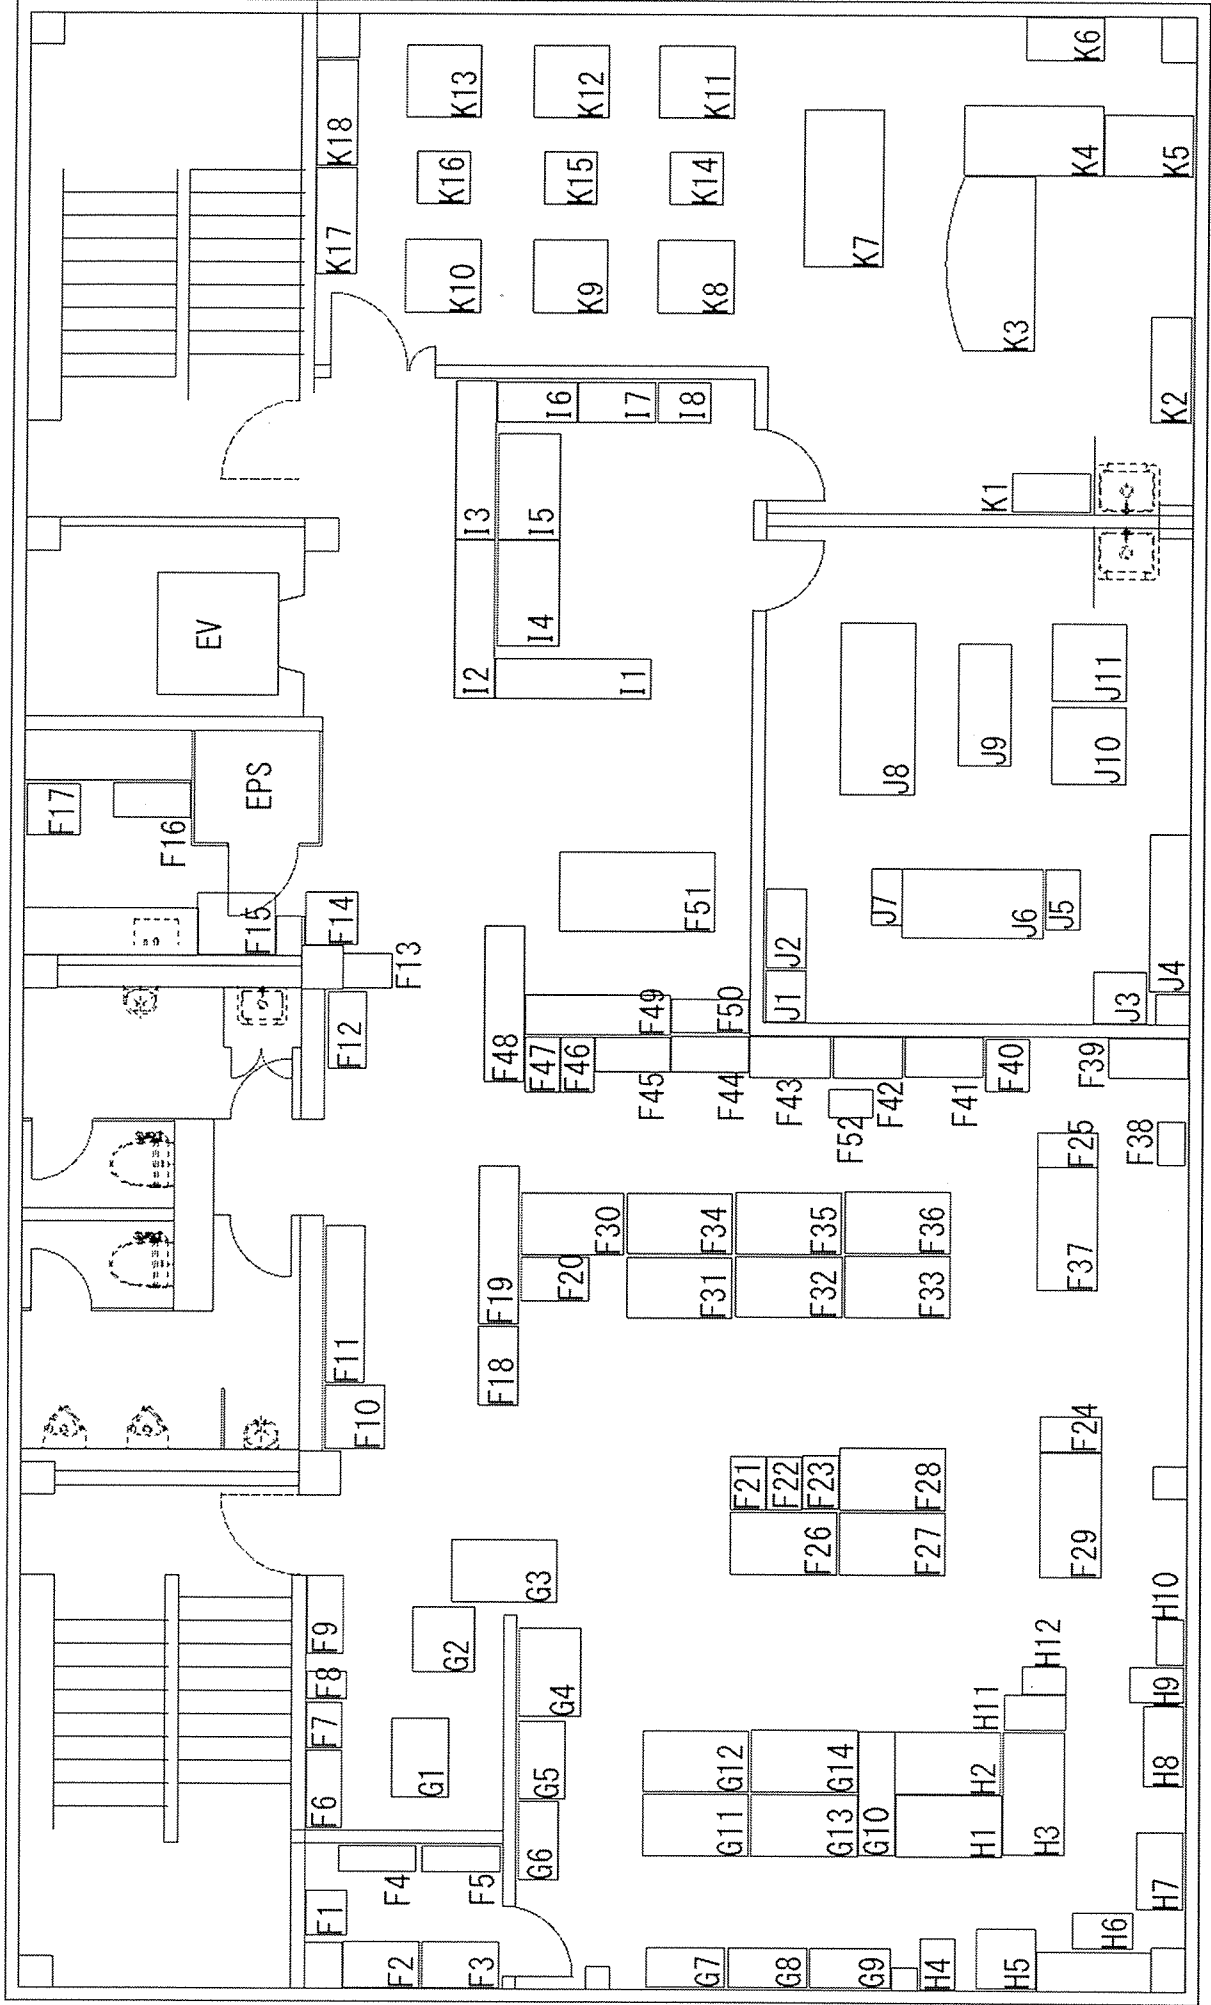

1階

現庁舎

2階

現庁舎

3階

現庁舎

4階

現庁舎

5階

現庁舎

7階

移転先

援護課

募集課

更衣・当直・サーバース

会議室

会議室

会議室

各取主倉庫

人事班

8階

移転先

本部長室 副本部長室

総務課

男子浴室

屋上

移転先