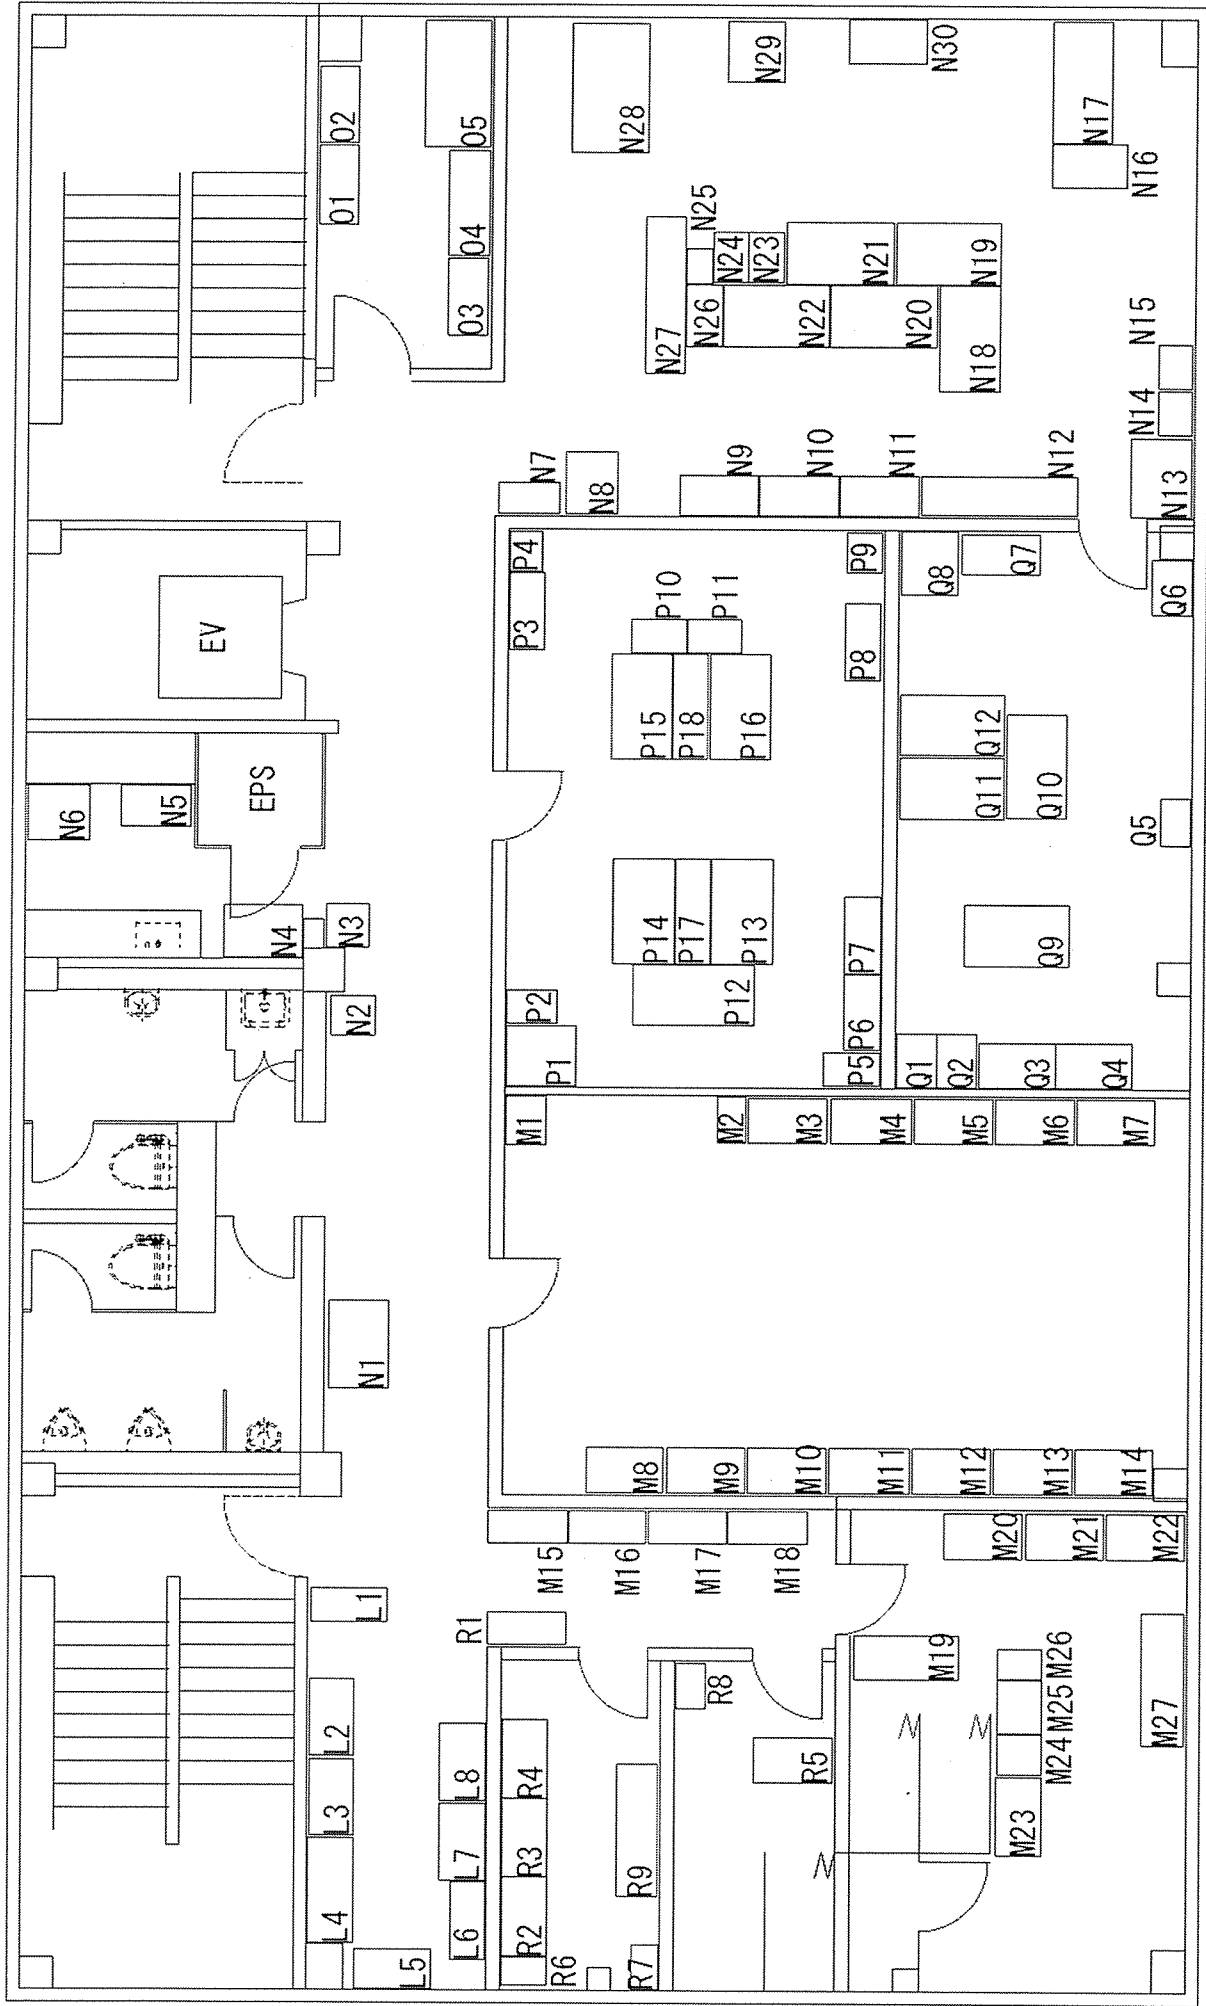

1階

現庁舎

2階

現庁舎

3階

現庁舎

4階

現庁舎

5階

現庁舎

7階

移転先

援護課

募集課

更衣・当直・サーバース

会議室

会議室

会議室

各取主倉庫

人事班

8階

移転先

本部長室 副本部長室

総務課

男子浴室

屋上

移転先