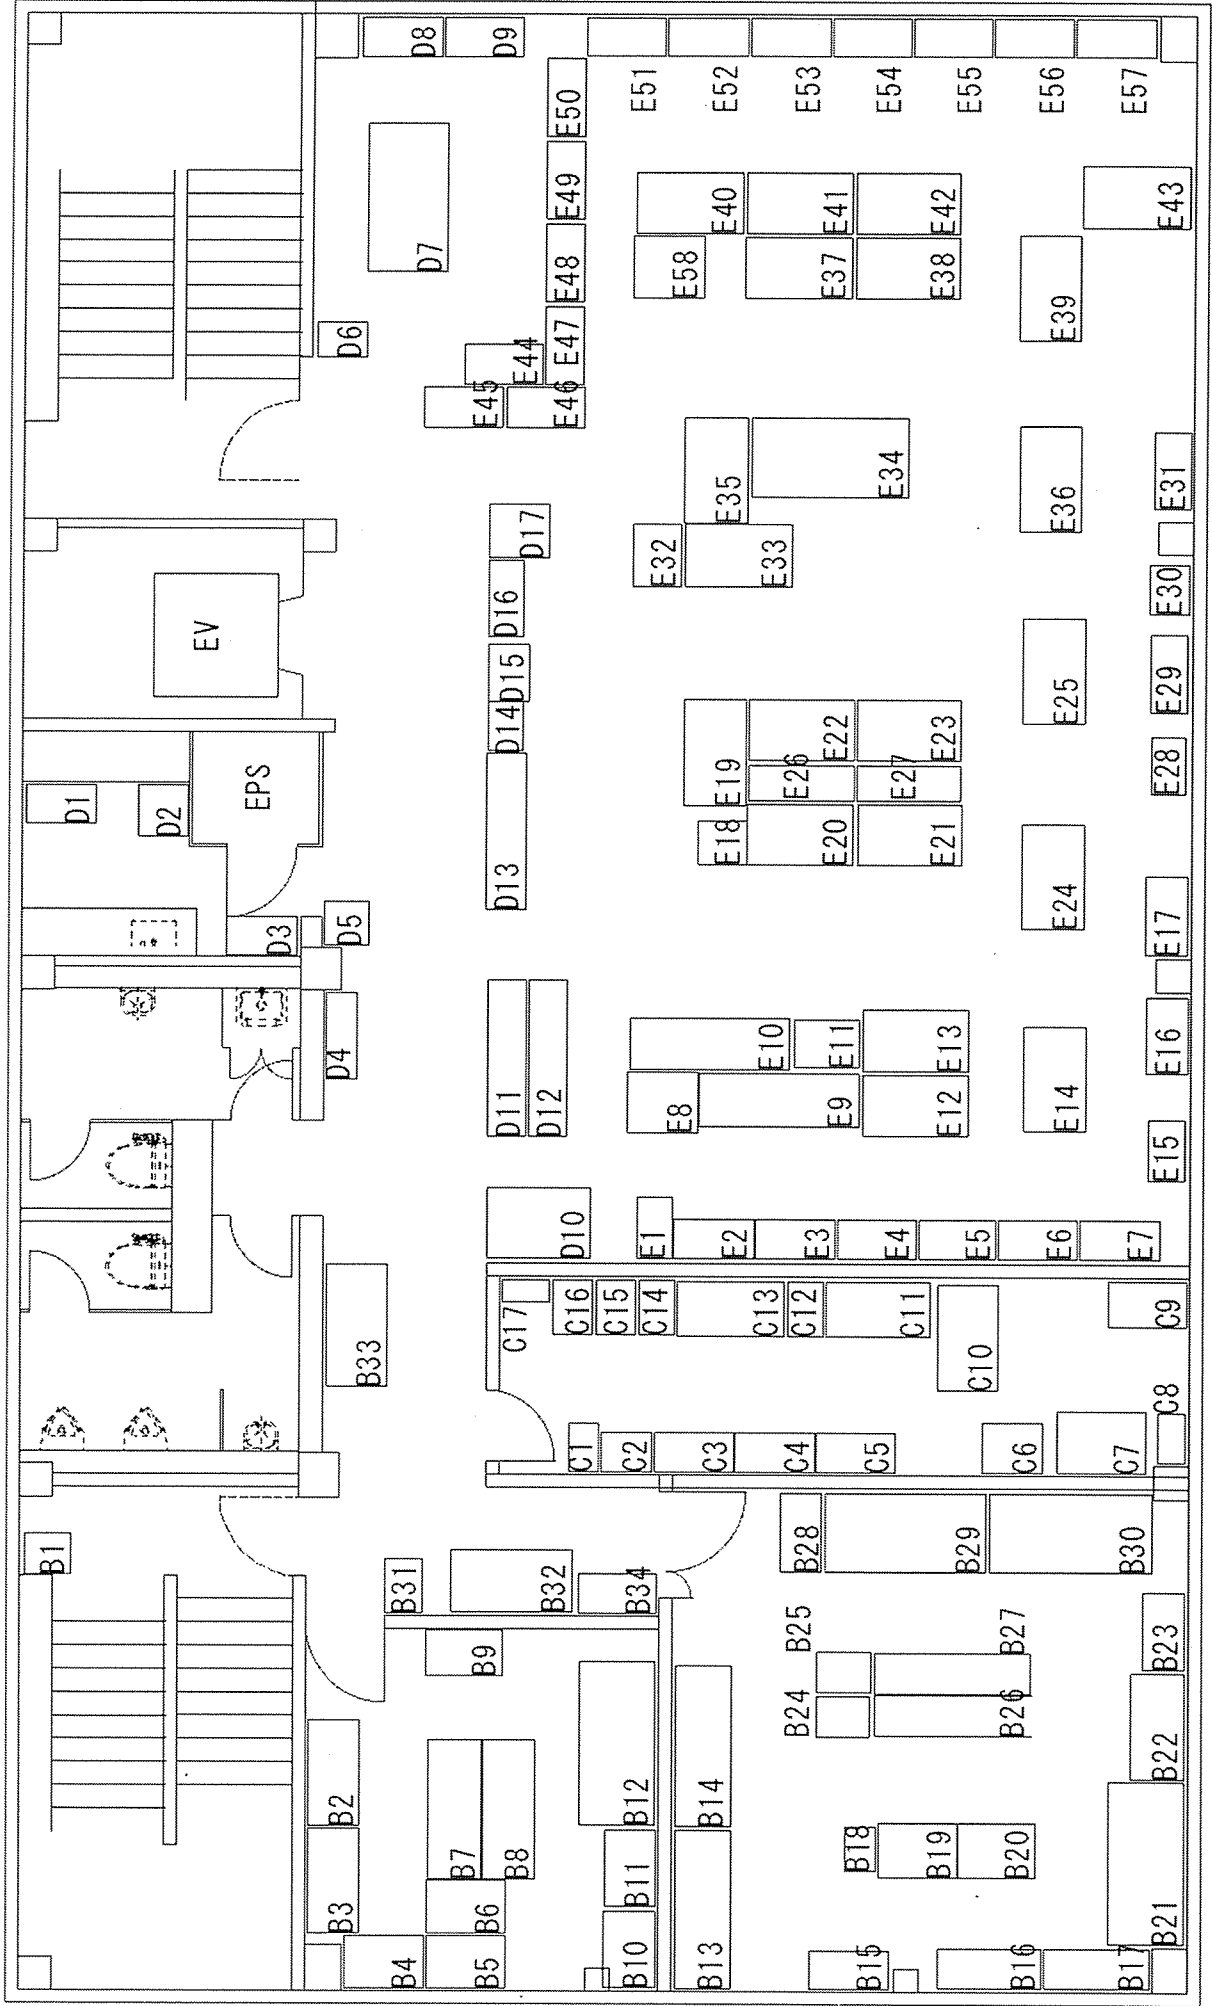

1階

現庁舎

2階

現庁舎

3階

現庁舎

4階

現庁舎

5階

現庁舎

7階

移転先

援護課

募集課

更衣・当直・サーバース

会議室

会議室

会議室

各取主倉庫

人事班

8階

移転先

本部長室 副本部長室

総務課

男子浴室

屋上

移転先