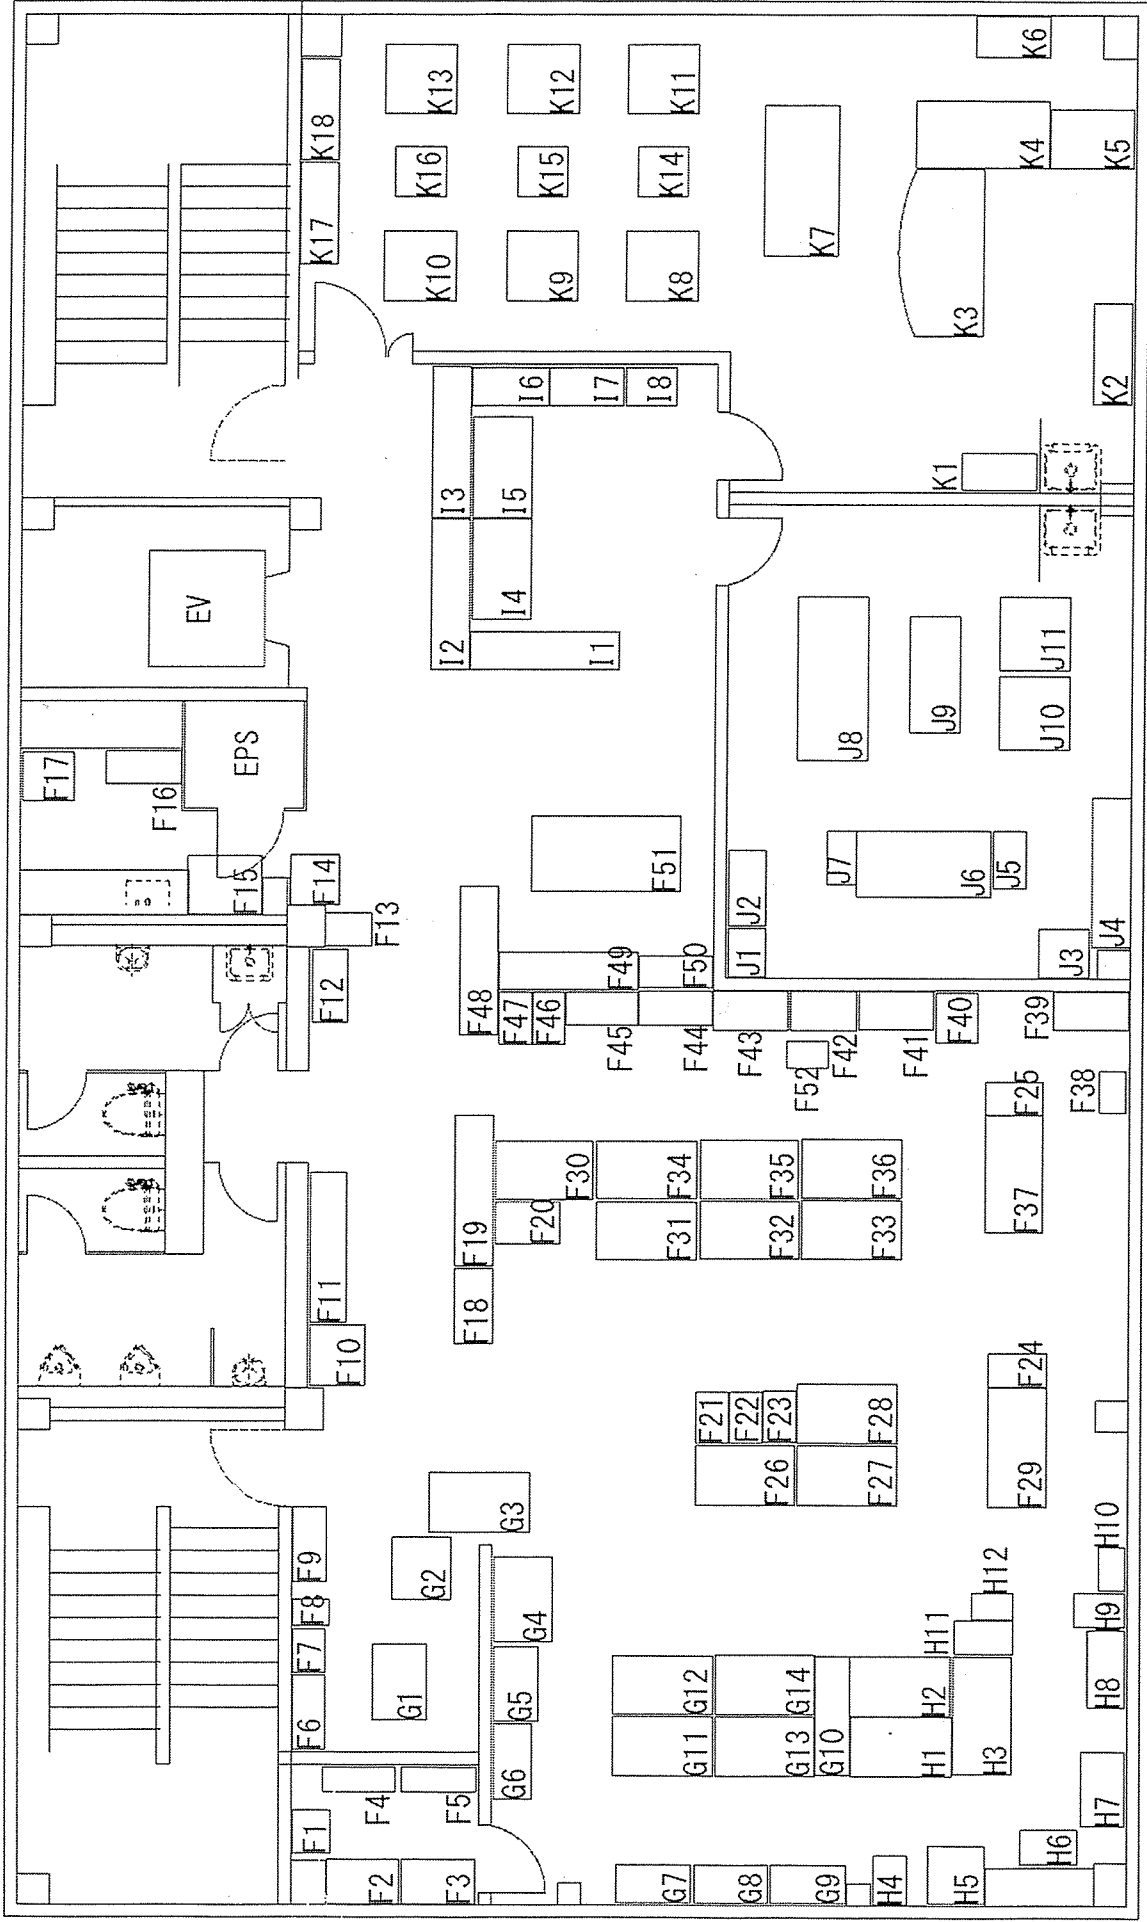

1階

現庁舎

2階

現庁舎

3階

現庁舎

4階

現庁舎

5階

現庁舎

7階

移転先

援護課

募集課

本部長室 副本部長室

總務課

各取主倉庫 人事班

8階

移転先

会議室

男子更衣室

当直室

サーバー室

男子浴室

屋上

移転先