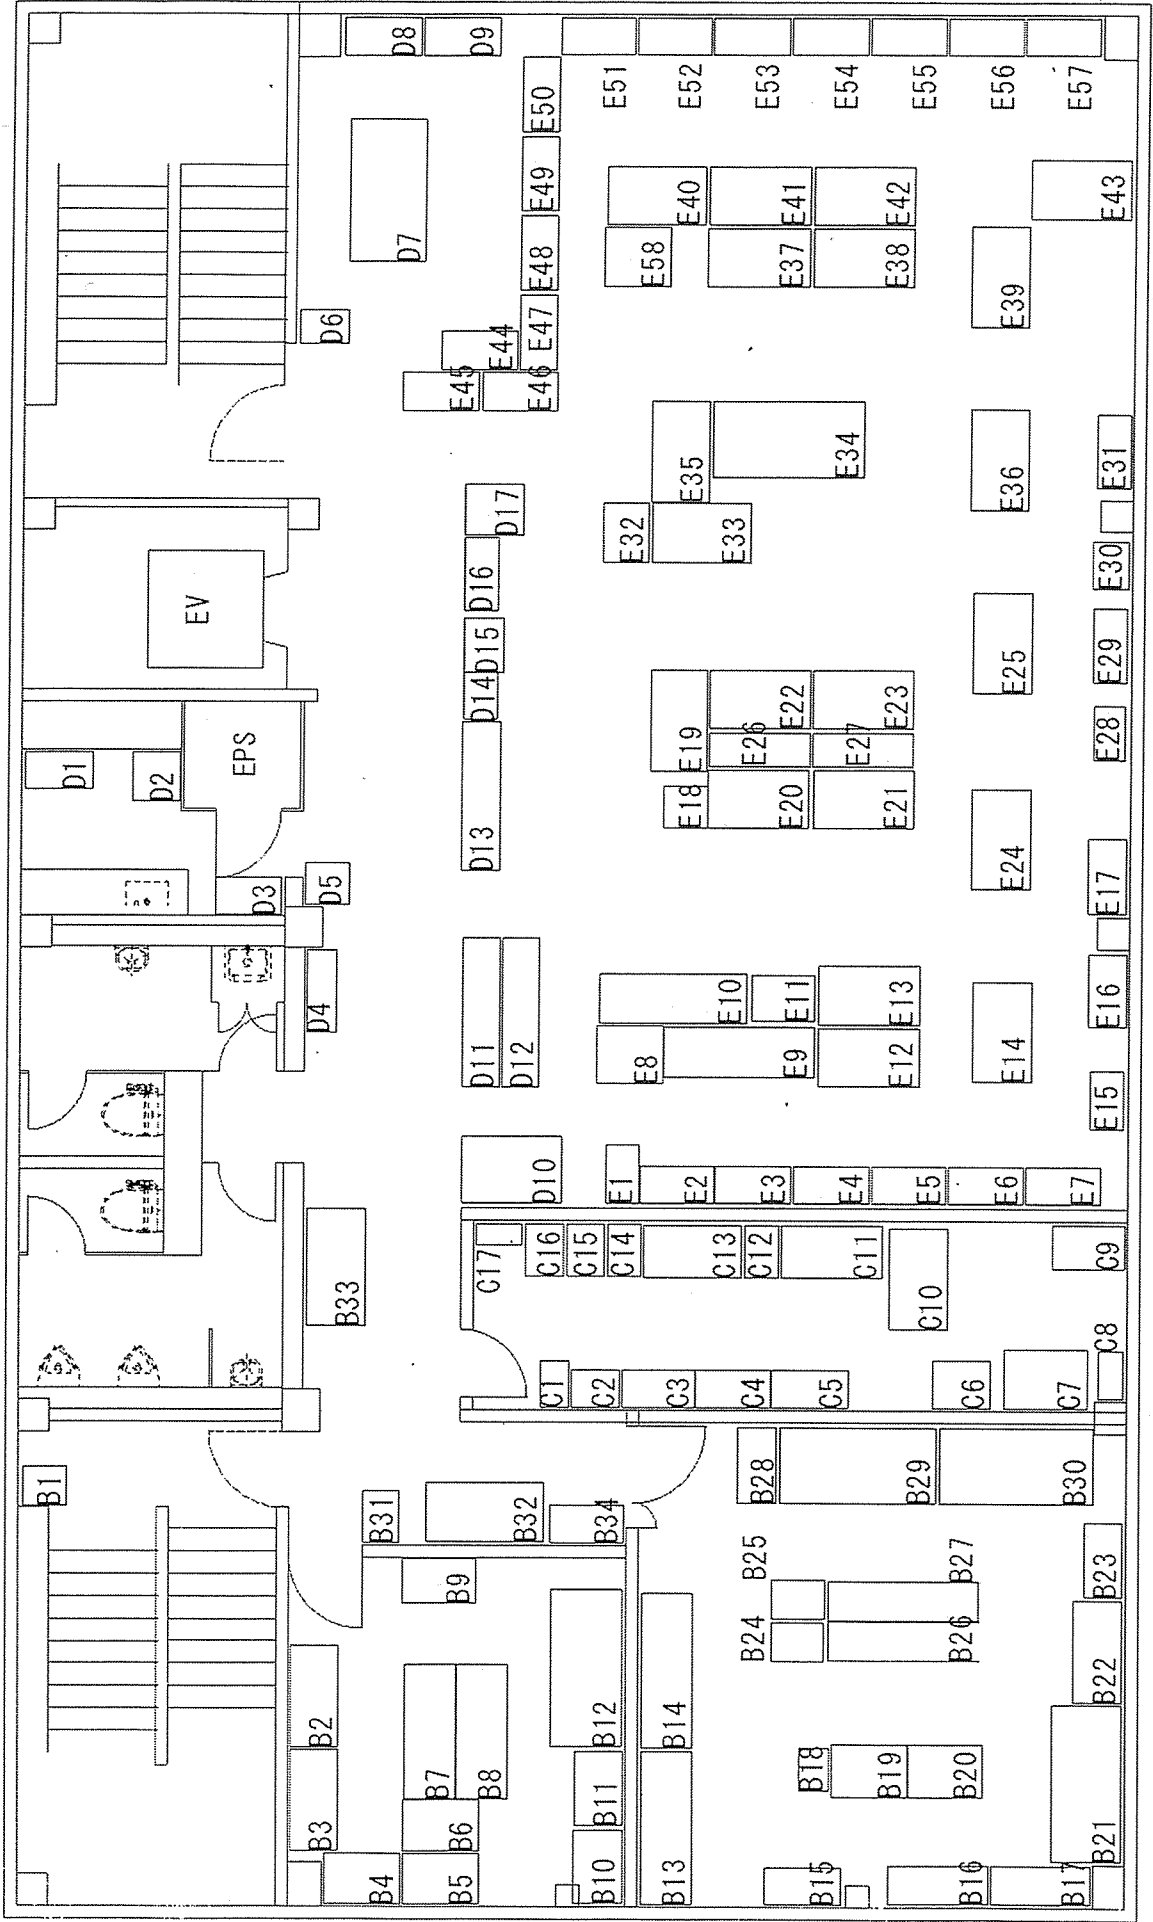

1階

現庁舎

2階

現庁舎

3階

現庁舎

4階

現庁舎

5階

現庁舎

7階

移転先

援護課

募集課

本部長室 副本部長室

總務課

各取主倉庫 人事班

8階

移転先

会議室

男子更衣室

当直室

サーバー室

男子浴室

屋上

移転先