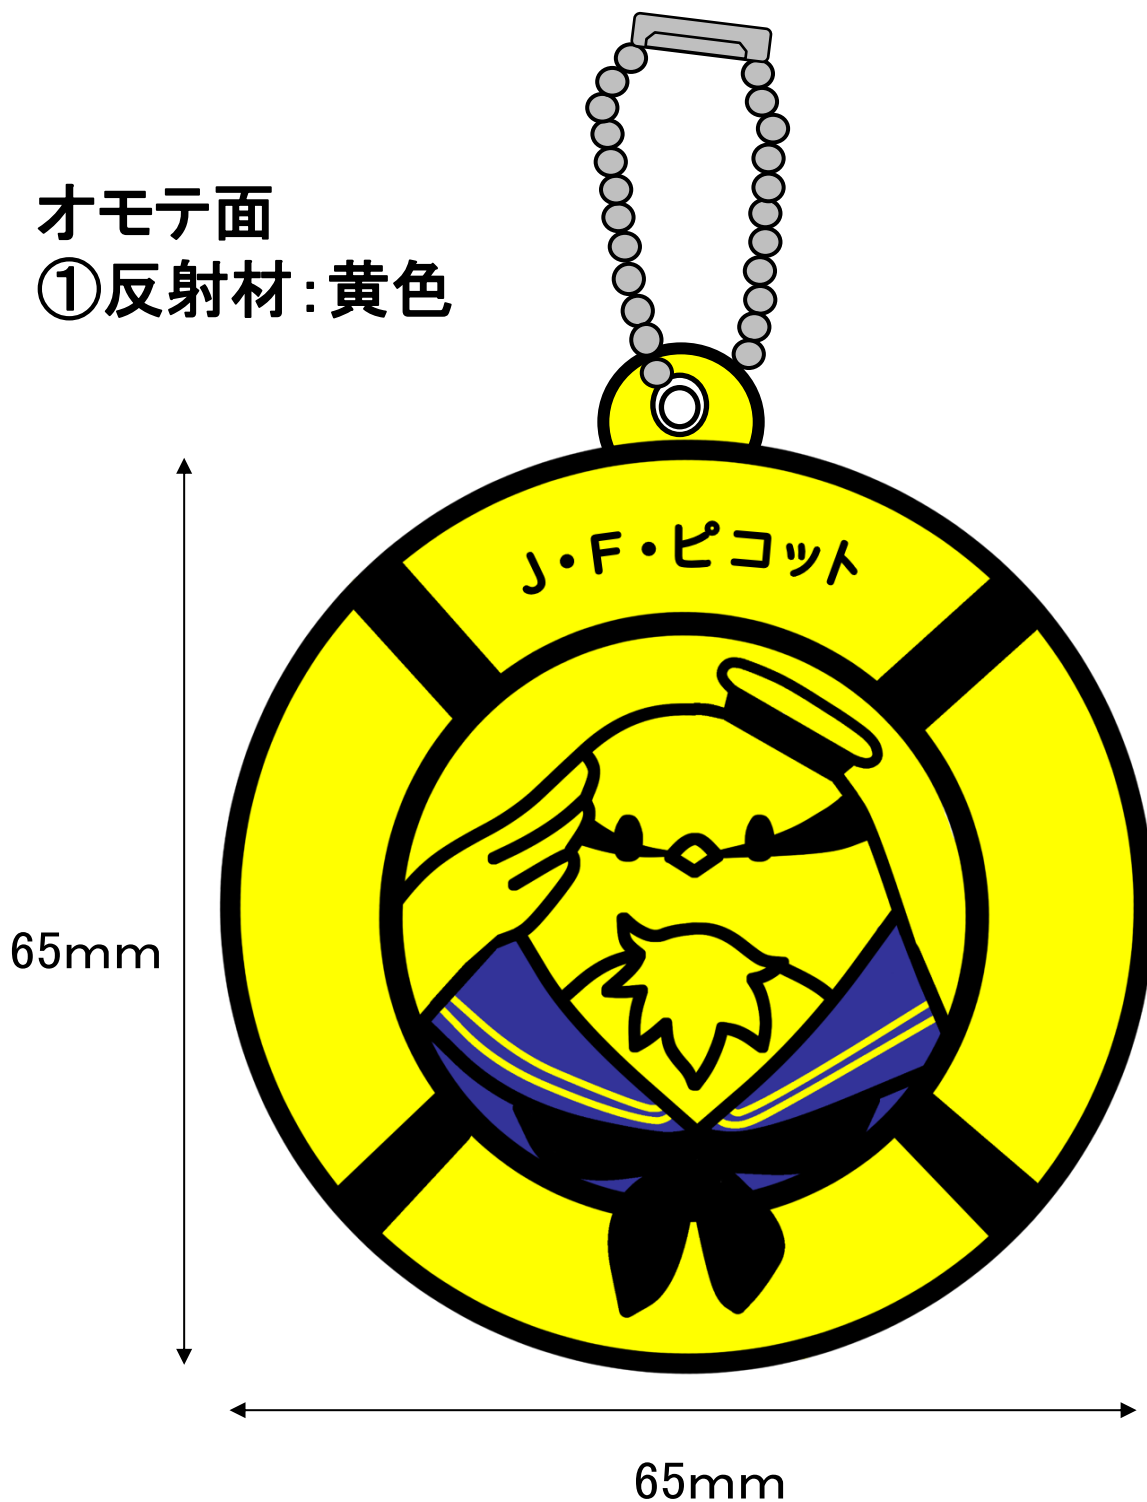

オリジナル リフレクターキーホルダー

オモテ面

①反射材：黄色

オリジナル リフレクターキーホルダー

オモテ面

②反射材：白