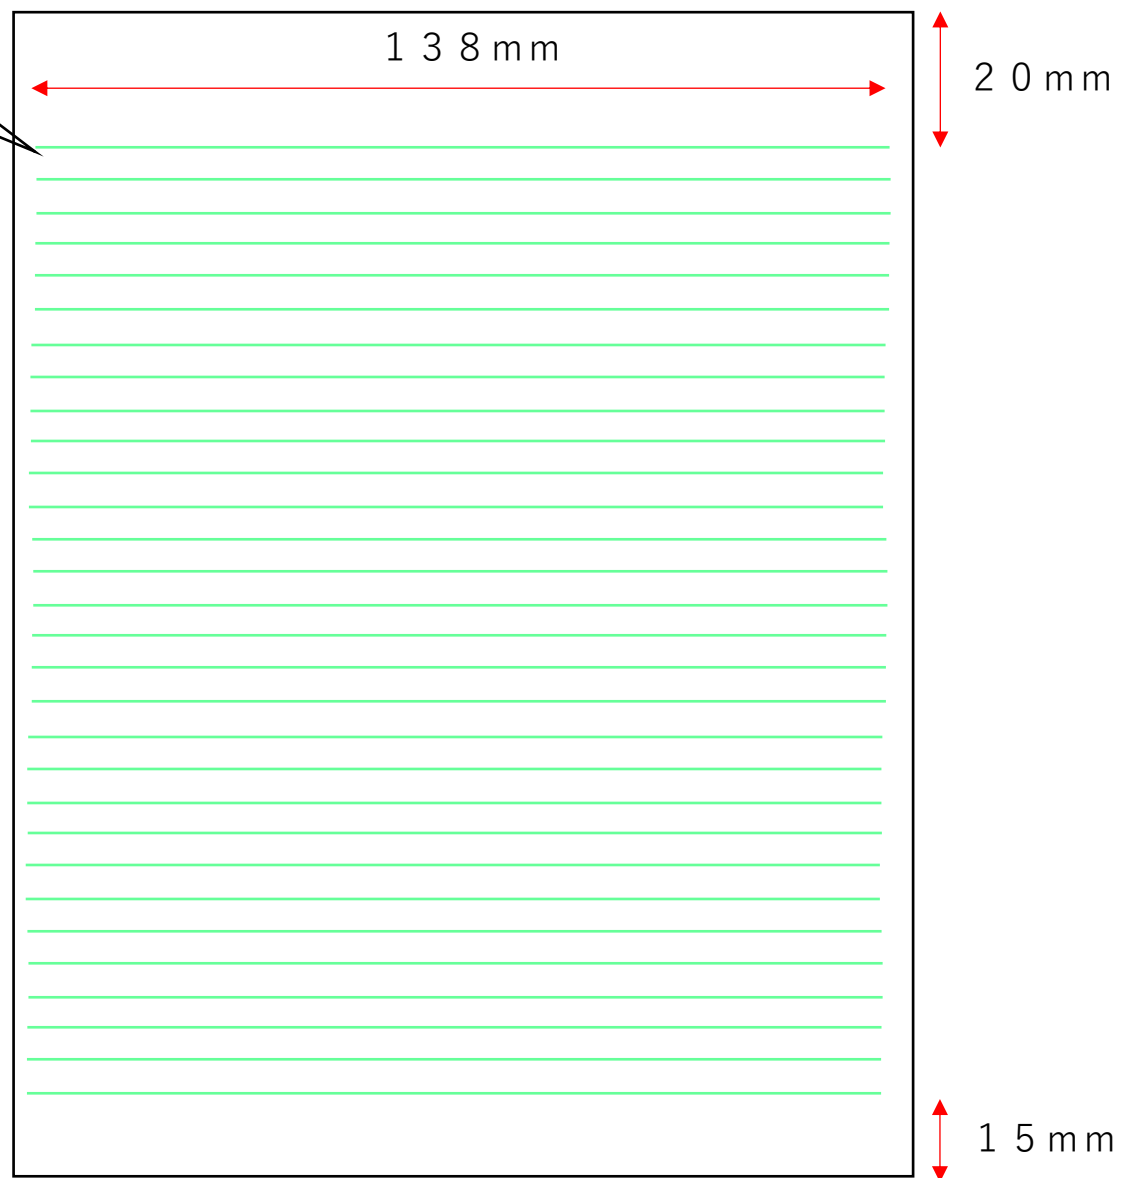

図 1 一外観

オリジナルA5ノート

296 mm

148 mm

148 mm

210 mm

図 2 - 本文

行列に 6 mm のドット入り罫線

29マス
罫線色：R170G255B204