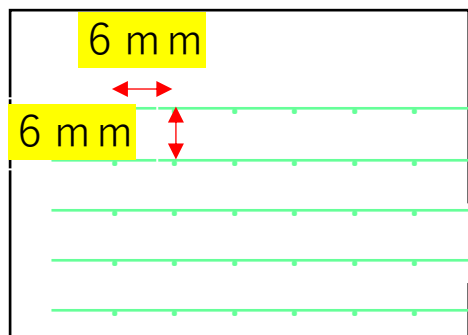

図 1 一外観

オリジナルA5ノート

296 mm

148 mm

148 mm

210 mm

図 2 - 本文

行列に 6 mm のドット入り罫線

29マス
罫線色：R170G255B204