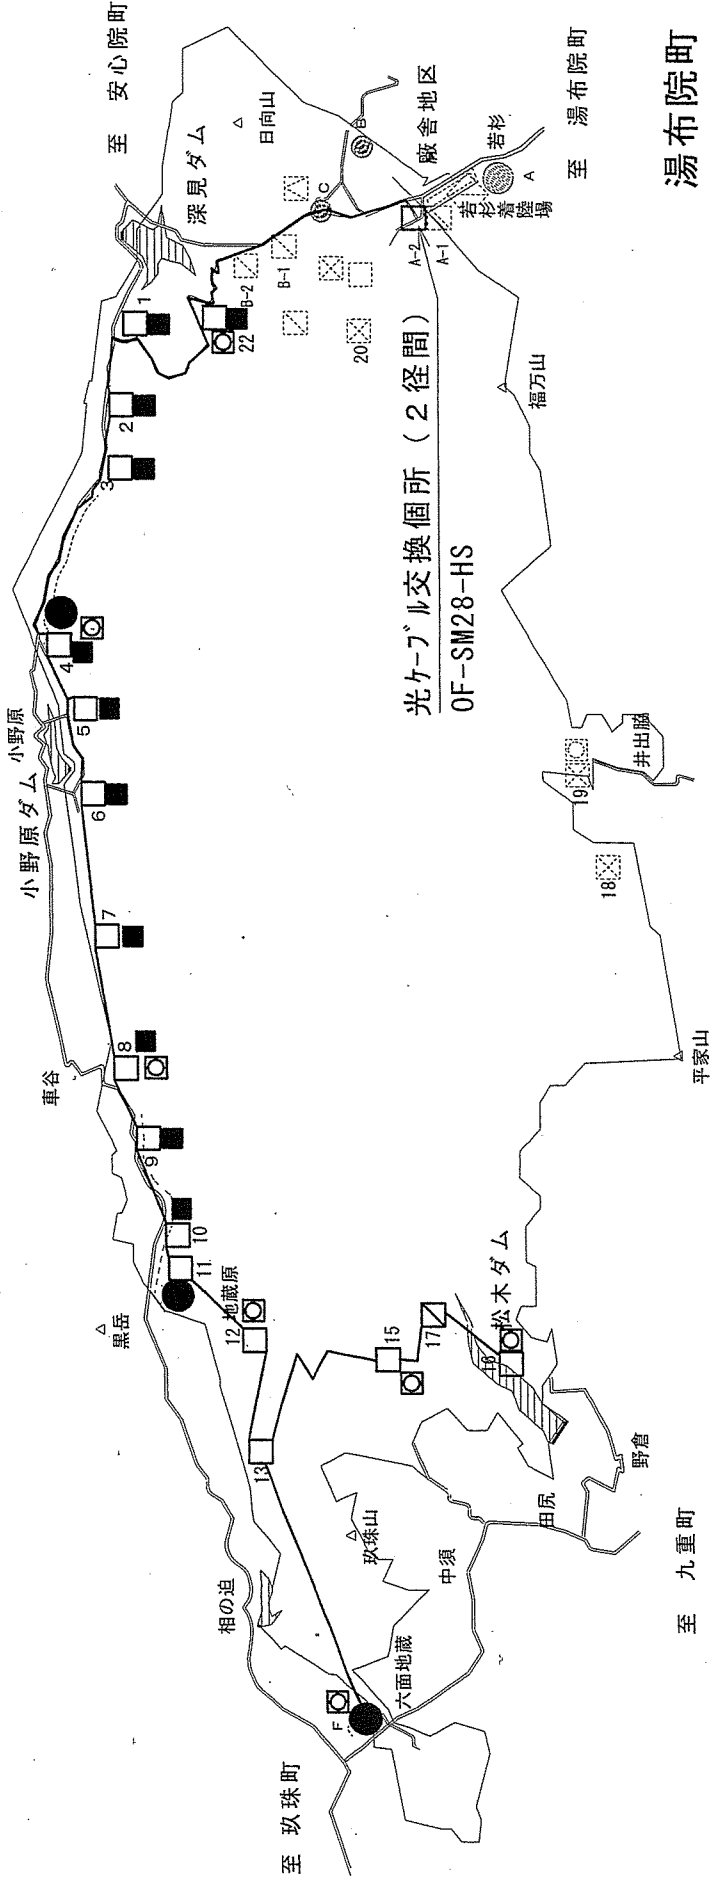

# 日出生台演習場光ケーブル補修工事

件名 日出生台演習場光ケーブル補修工事

図面仕様書

縮尺	作成年月日	令和 7年 4月 日	図面番号	1/6
業務隊長	管理科長	営繕班長	企画	施設係専門官
				
			管財主任	電気係
				
				担当者
				

湯布院駐屯地業務隊

**調査対象設備凡例**

■	電話不通射撃警戒ポスト 1～10及び22ポスト
□	光伝送装置 (OTDRによる疎通試験実施)
●	警告灯・情報板一体型
—	光ケーブルOF-SM (射撃統制所～演習場内光伝送装置)

凡	例
□	管理棟
□	ポスト・便所・通行止装置
□	ポスト・便所
●	警告灯・情報板一体型
●	情報板

安心院町

玖珠町

九重町

日出生台演習場区域

件名	日出生台演習場光ケーブル補修工事	図面番号	3/6
図名	光伝送系 系統図	縮尺	1/70,000
陸上自衛隊湯布院駐屯地業務隊		令和7年4月 日	

記号		凡例	名称	備考
□	調査範囲			
○	範囲外			
□	射撃警戒ポスト			電話不通 (22.1・2.3・4.5・6・8・9・10ポスト)
□	光伝送装置			電話回線7777 変換装置他 (No1・No2)
△	警告塔・情報板一体型			4ポスト (情報板ケーブル 番号無し)
○	通行止装置			
○	光ケーブル (架空・埋設)			OF-SM28-HS (H9)・OF-SM24-HS (H9)
○	ケーブル (架空・埋設)			
○	ケーブル接続点			

件名	日生台演習場光ケーブル補修工事	図面番号	5/6
図名	光ケーブル調査範囲図	縮尺	1/X
院名	陸上自衛隊湯布院駐屯地業務隊	令和7年4月	日

光成端箱端子番号  
光ケーブル心線番号

光ケーブル心線使用区分

12C 地蔵原329

20C 地蔵原267

24C 地蔵原167

28C 地蔵原77

※ 疎通試験