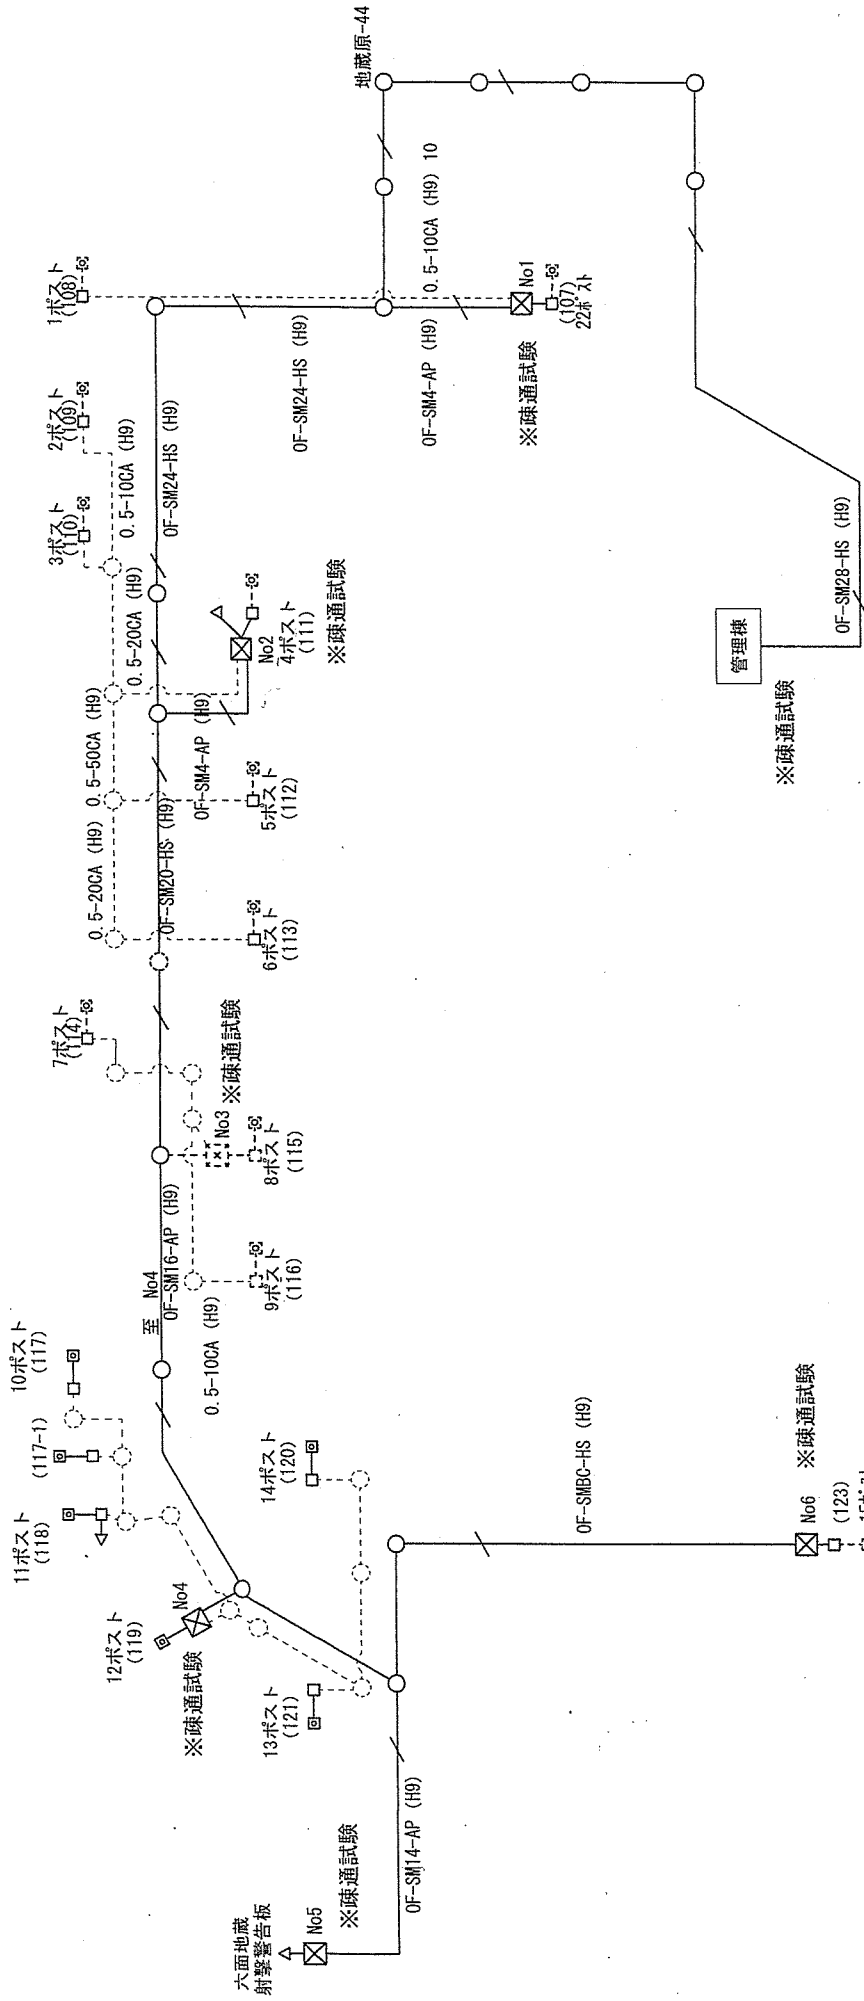

# 日出生台演習場光ケーブル補修工事

件名 日出生台演習場光ケーブル補修工事

図面仕様書

縮尺	作成年月日	令和 7年 4月 日	図面番号	1/6
業務隊長	管理科長	営繕班長	企画	施設係専門官
				
			管財主任	電気係
				
				担当者
				

湯布院駐屯地業務隊

**調査対象設備凡例**

■	電話不通射撃警戒ポスト 1～10及び22ポスト
□	光伝送装置 (OTDRによる疎通試験実施)
●	警告灯・情報板一体型
—	光ケーブルOF-SM (射撃統制所～演習場内光伝送装置)

凡	例
□	管理棟
□	ポスト・便所・通行止装置
□	ポスト・便所
●	警告灯・情報板一体型
●	情報板

安心院町

玖珠町

九重町

日出生台演習場区域

件名	日出生台演習場光ケーブル補修工事	図面番号	3/6
図名	光伝送系 系統図	縮尺	1/70,000
陸上自衛隊湯布院駐屯地業務隊		令和7年4月 日	

記号		凡例	名称	備考
□	調査範囲			
○	範囲外			
□	射撃警戒ポスト			電話不通 (22.1・2.3・4.5・6・8・9・10ポスト)
□	光伝送装置			電話回線7777 変換装置他 (No1・No2)
△	警告塔・情報板一体型			4ポスト (情報板ケーブル 番号無し)
○	通行止装置			
○	光ケーブル (架空・埋設)			OF-SM28-HS (H9)・OF-SM24-HS (H9)
○	ケーブル (架空・埋設)			
○	ケーブル接続点			

件名	日生台演習場光ケーブル補修工事	図面番号	5/6
図名	光ケーブル調査範囲図	縮尺	1/X
院名	陸上自衛隊湯布院駐屯地業務隊	令和7年4月	日

光成端箱端子番号  
光ケーブル心線番号

光ケーブル心線使用区分

12C 地蔵原329

20C 地蔵原267

24C 地蔵原167

28C 地蔵原77

※ 疎通試験