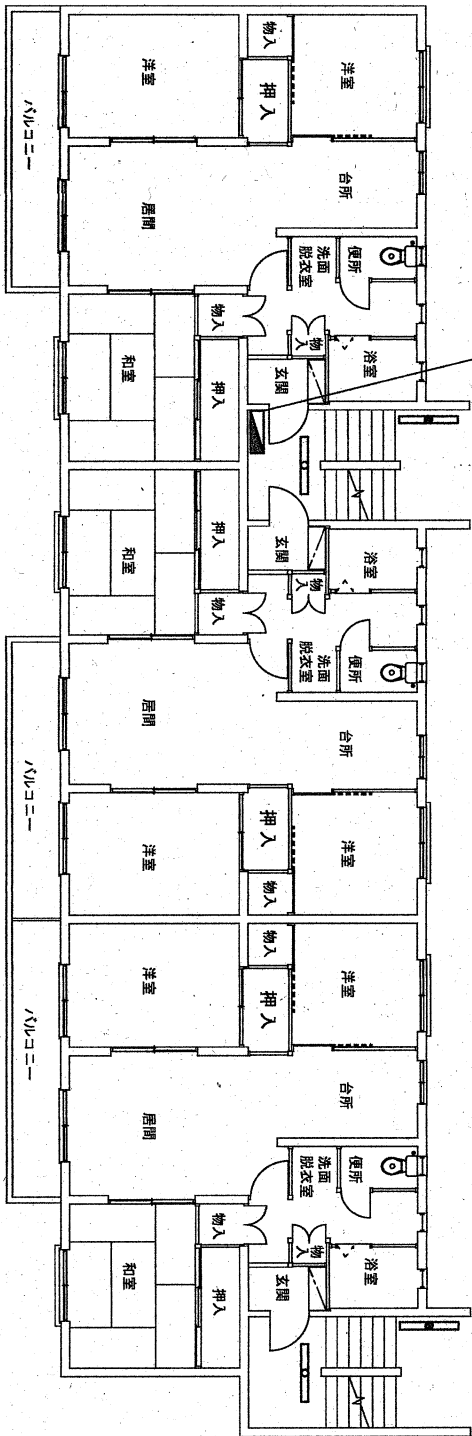

井尻宿舍日棟

階段出入口灯取替×2灯 (出入口2ヶ所)	階段灯取替×10灯 (1階~5階)
既設：FL20w 4ヶ所	既設：FL20w
新設：LED形1ヶ所 (公共施設型番 LBF3MF/RP-2-13)	新設：D244w 20形 W150
FL十概ね1,650程度	FL十概ね2,650程度

件名	井尻宿舍(R)屋外階段照明器具取替	図面番号	5/5
図名	井尻宿舍日棟 平面図	作成年月日	R7.10.8
所属	陸上自衛隊福岡駐屯地業務隊管理科