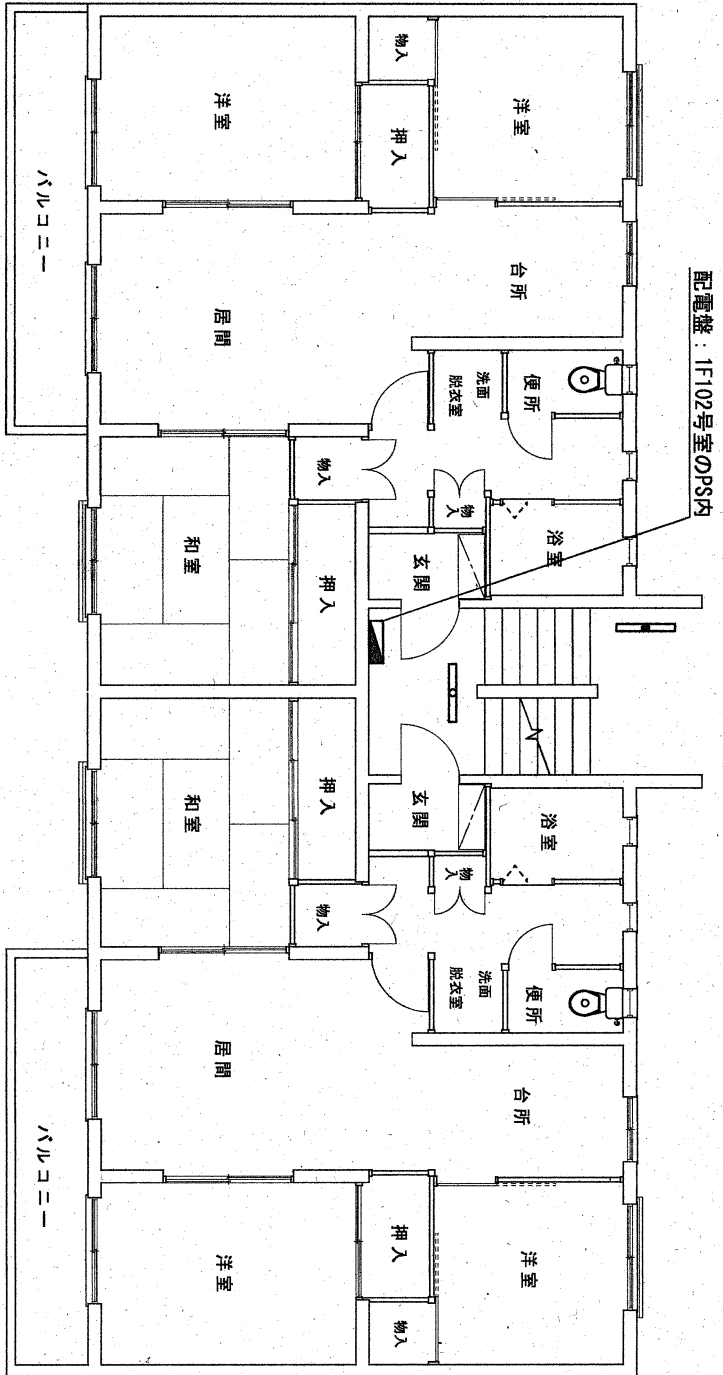

表紙共5枚

福岡宿舍(R7)D棟他網戸取付

厚生科長	
厚生班長	
係	
業務隊長	
管理科長	
営繕班長	
環境保全	
施設管理	
管財	
工事企画	
作成者	
件名	福岡宿舍(R7)D棟他網戸取付
図名	表紙
図面番号	1/5
作成年月日	R7.10.28
所属	陸上自衛隊福岡駐屯地業務隊管理科

案内図 S=1/X

井戸宿舎配置図 S=1/X

件名	井戸宿舎 (R7) 屋外階段照明器具取替	図面番号	3/5
図名	案内図・配置図	作成年月日	R7.10.8
所属	陸上自衛隊福岡駐屯地業務管理科		

井尻宿舎A棟	
階段出入口灯取替×1灯 (出入口1ヶ所)	階段灯取替×5灯 (1階~5階)
既設 : FL20w ㊦-㊦㊦	既設 : FL20w
新設 : LED㊦-㊦㊦ (公共施設型番 LB3MP/RP-2-13)	新設 : D24㊦ 20形 W150
FL十概ね1,650程度	FL十概ね2,650程度

件名	井尻宿舎(R7)屋外階段照明器具取替	図面番号	4/5
図名	井尻宿舎A棟 平面図	作成年月日	R7.10.8
所属	陸上自衛隊福岡駐屯地業務隊管理科		