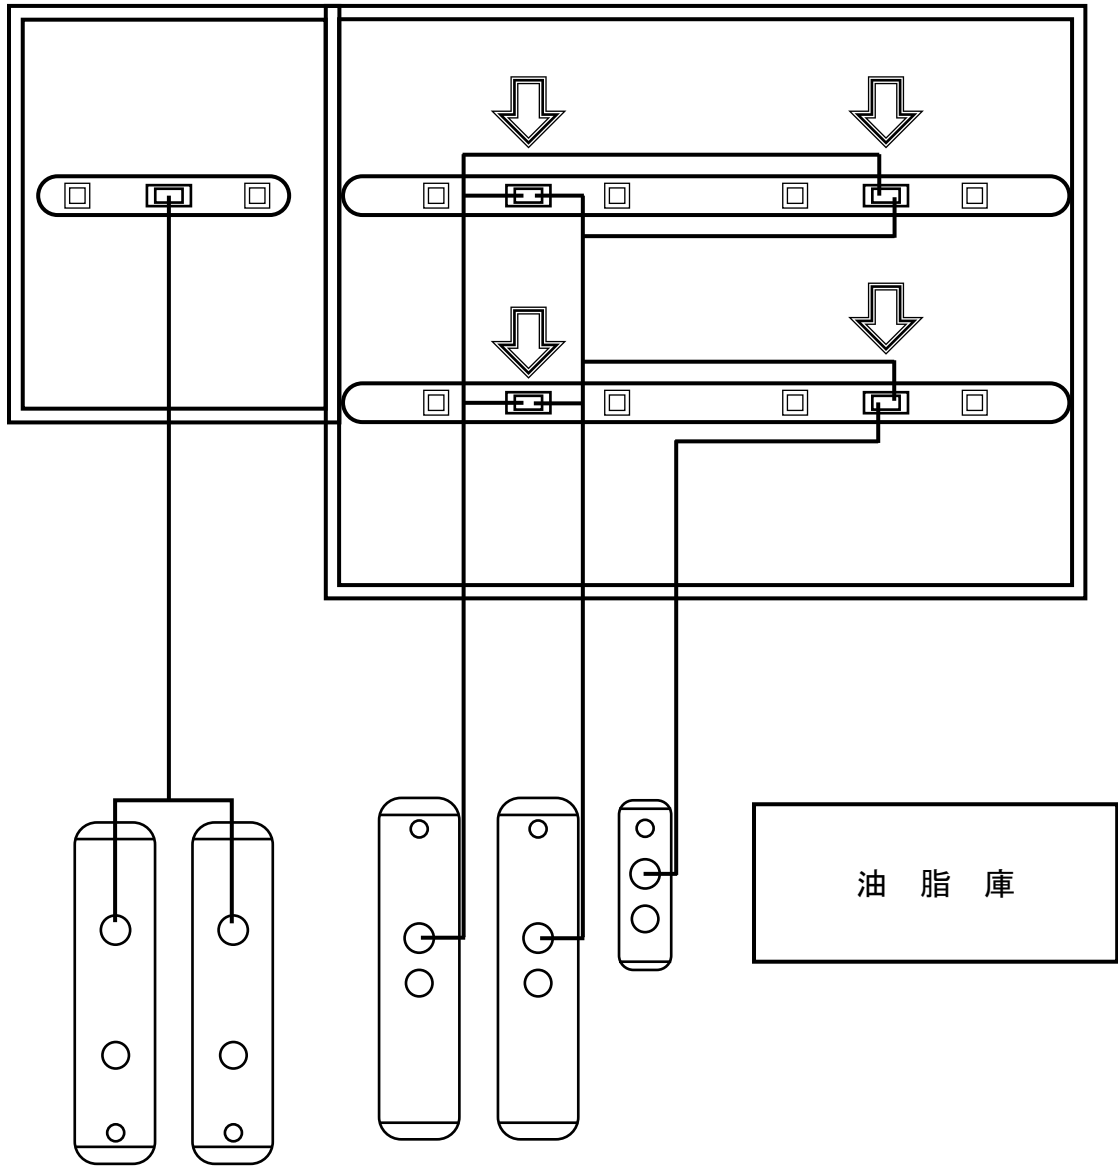

配置図（相浦駐屯地燃料庫）

配置図（燃料庫計量機・地下タンク）

電気室
倉庫
トイレ
事務室

凡例
 該当計量機位置

据付計量機規格等
品名 GA22NA
数量 4台
地下タンク用
三相（標準型）
塩害対策用
W型

油脂庫