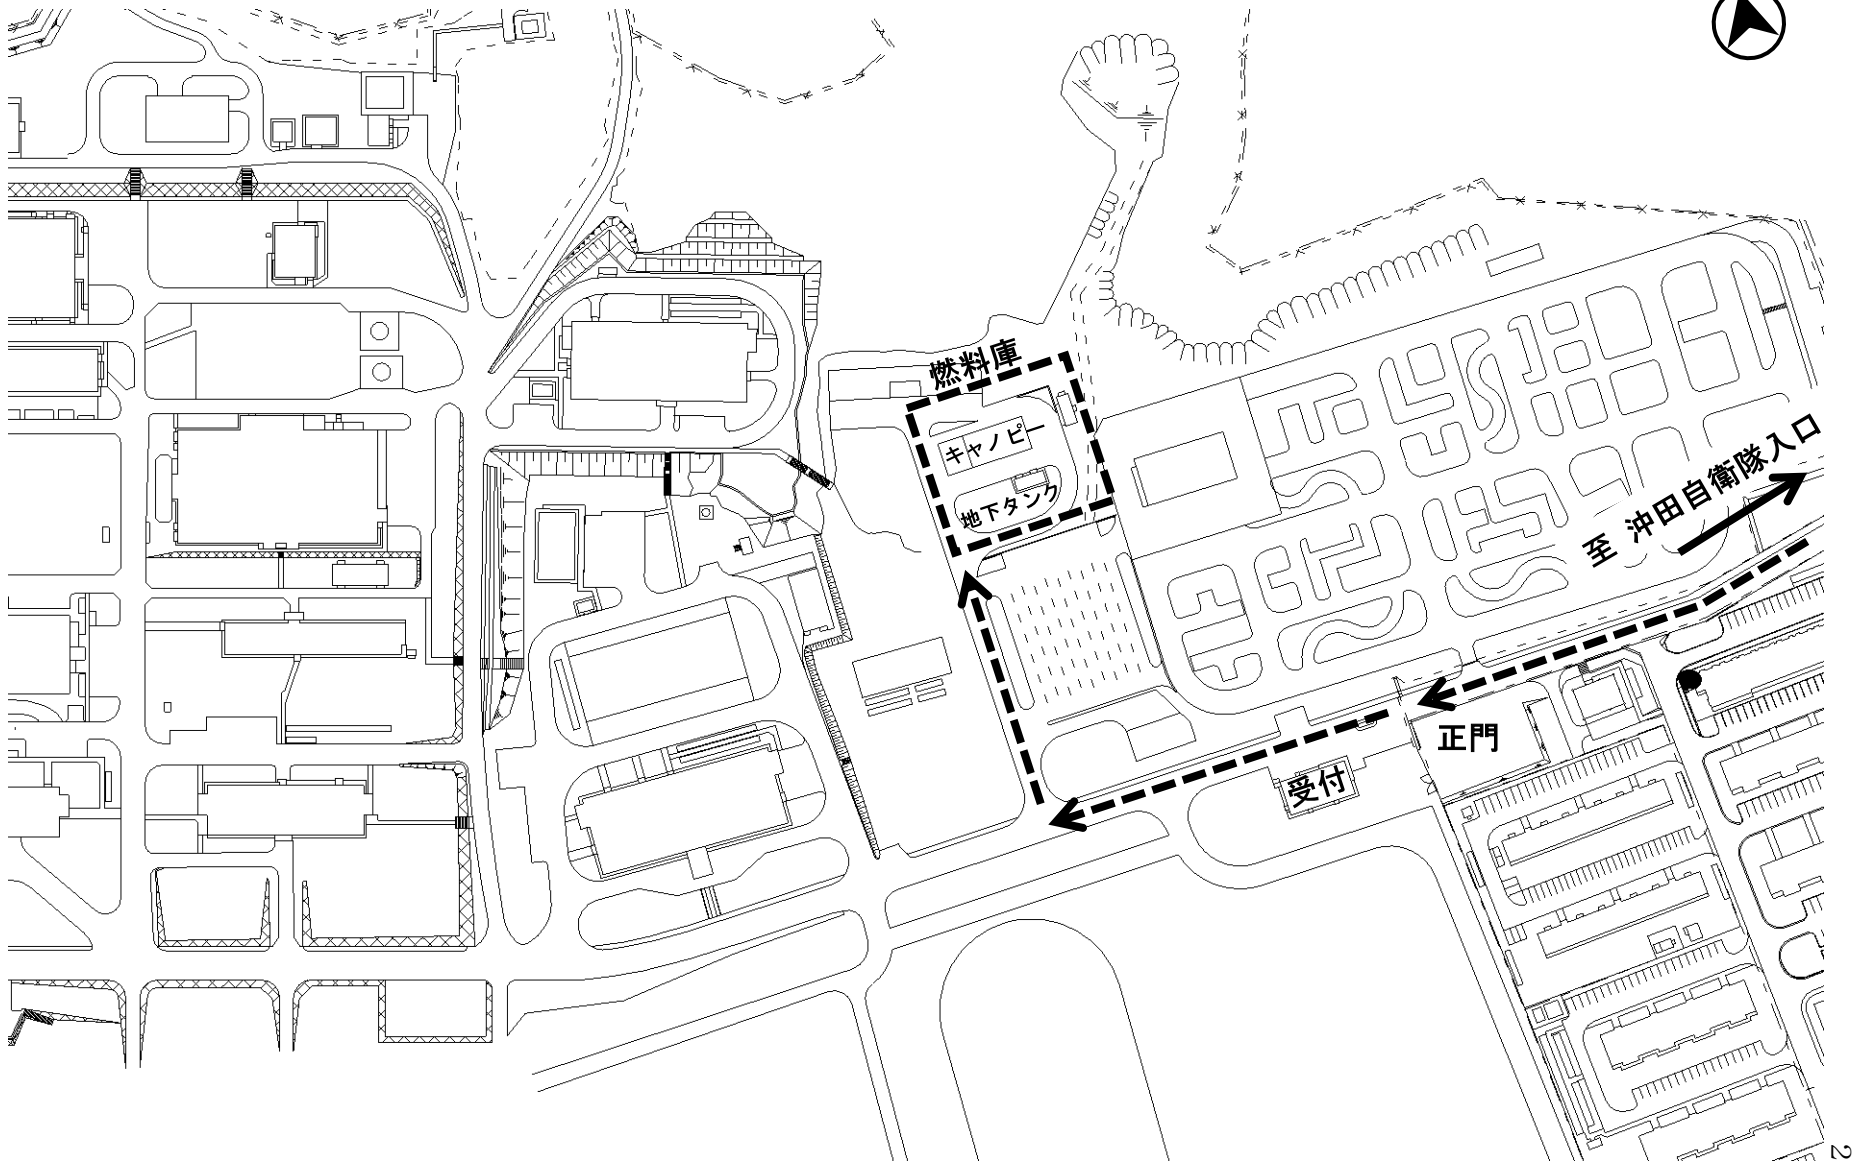

配置図（相浦駐屯地燃料庫）

配置図（燃料庫計量機・地下タンク）

電気室
倉庫
トイレ
事務室

凡例
 該当計量機位置

据付計量機規格等
品名 GA22NA
数量 4台
地下タンク用
三相（標準型）
塩害対策用
W型

油脂庫