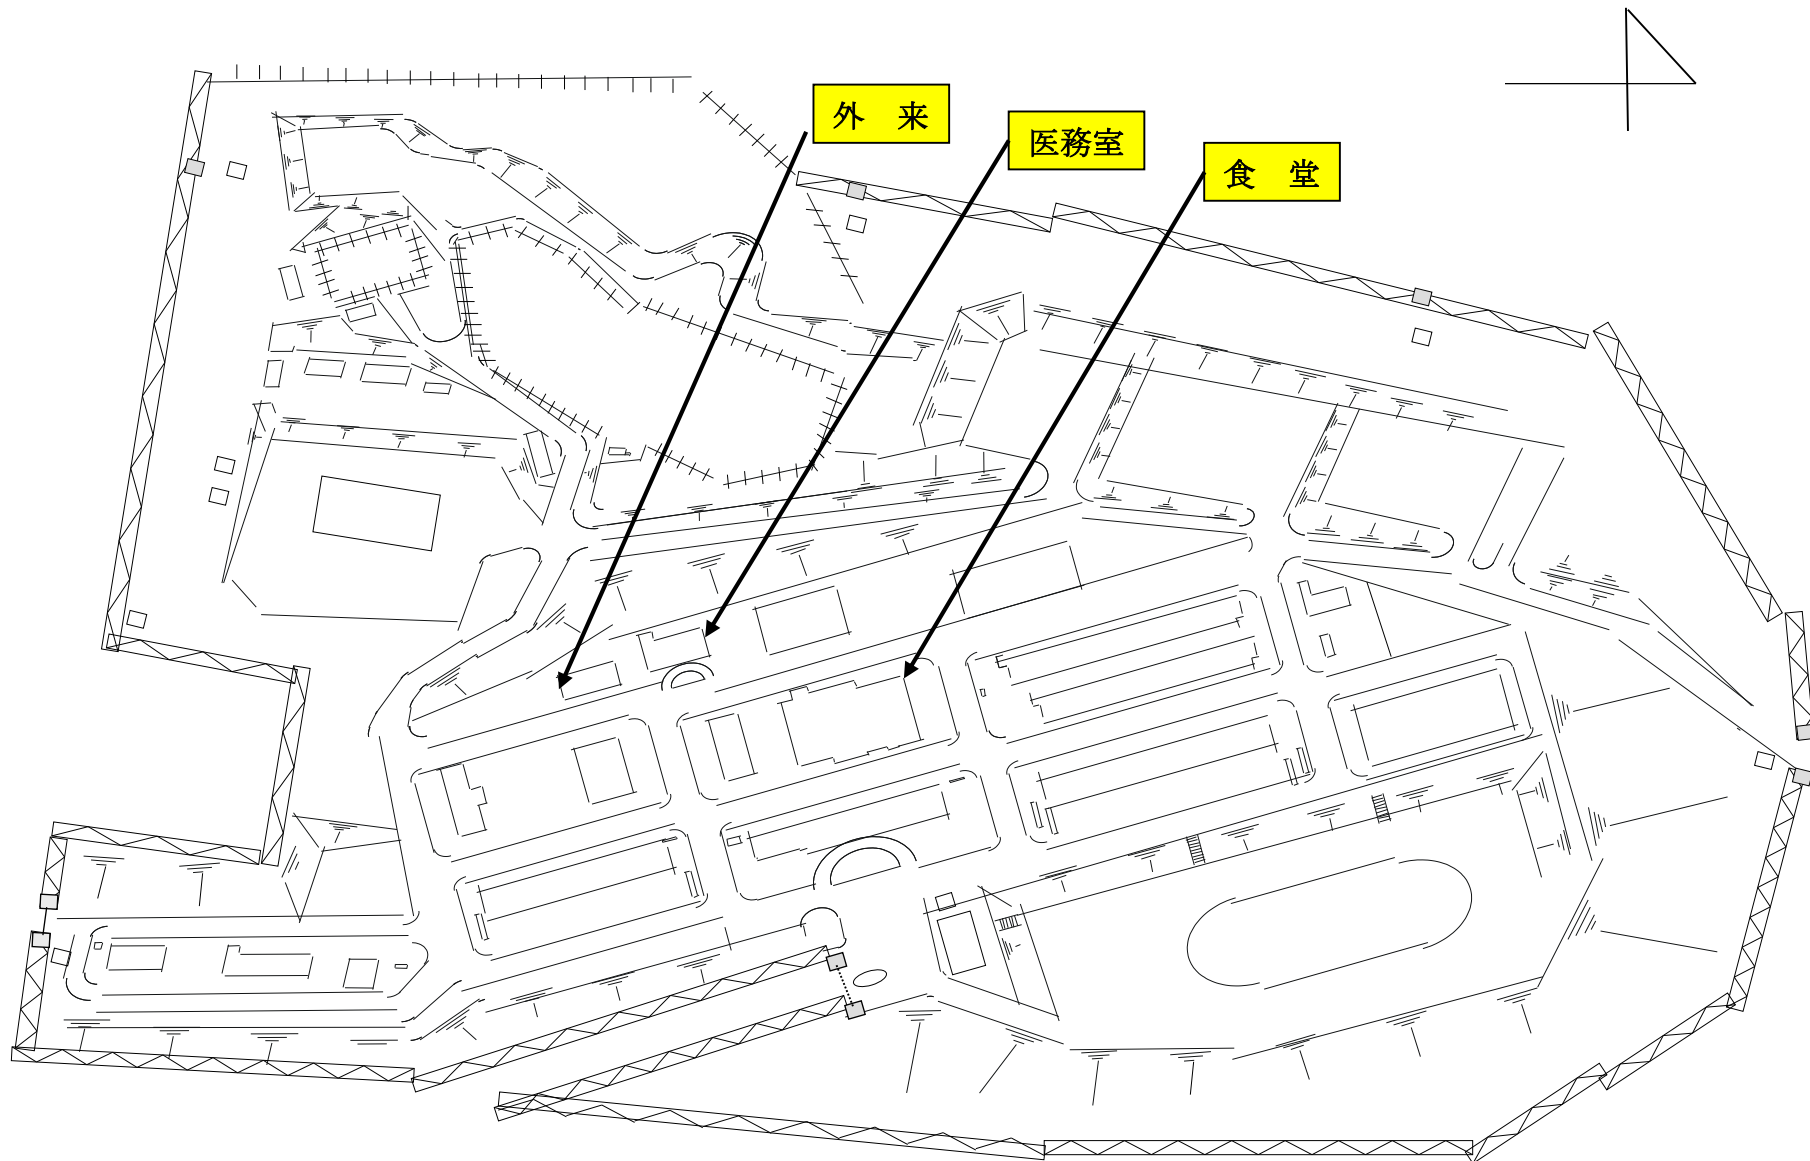

別府駐屯地プロパンガス配置図

十文字原演習場プロパンガス配置図

細部位置

事務室

別府市有地
(借上地)