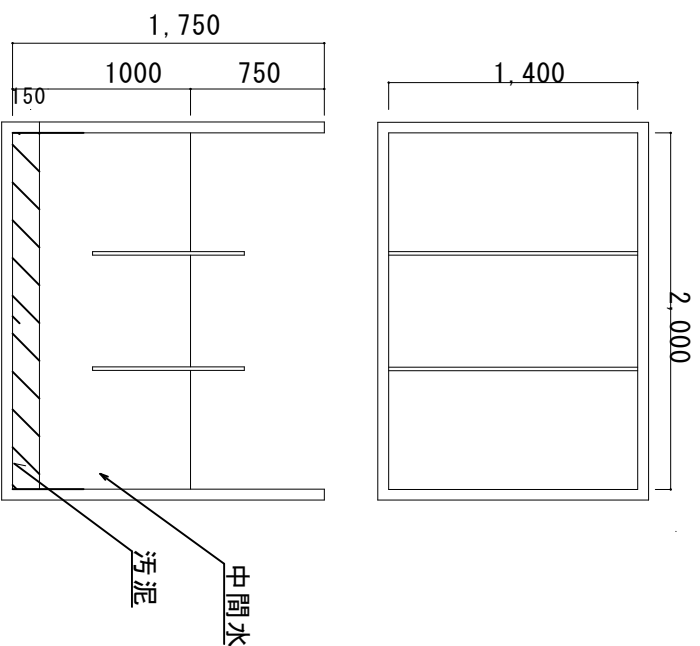

洗車場平面図 1/150

油分離槽詳細図 1/30

汚泥升詳細図 1/30

件名	川内演習場油分離槽清掃		
図面名	油分離槽詳細図	作成年月日	令和6年2月19日
縮尺	各図	図面番号	3/3
所属	陸上自衛隊 川内駐屯地業務隊 管理科		