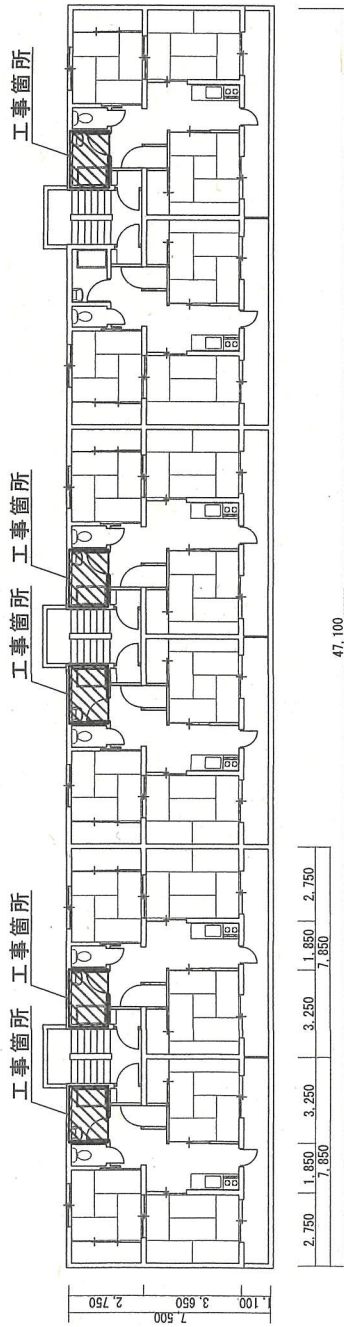

並柳宿舍B棟給湯器取替工事

並柳宿舍B棟給湯器取替工事			
件名	並柳宿舍B棟給湯器取替工事		
図面名称	概 算		
図面番号	1/3	作成月日	R4.11.28
業務隊長	管理科長	営繕班長	管 財 施設管理 工事企画
			
湯布院駐屯地業務隊 管理科 営繕班			

並柳宿舎B棟 (4階) 平面図 S=1:200

並柳宿舎B棟 (2・3階) 平面図 S=1:200

並柳宿舎B棟 (1階) 平面図 S=1:200

浴室リモコン取替 各戸1式

給湯器取替 各戸1台

/-177製 GTS-164AD同等品

並柳宿舎B棟 (1~4階) 詳細図 S=1:50