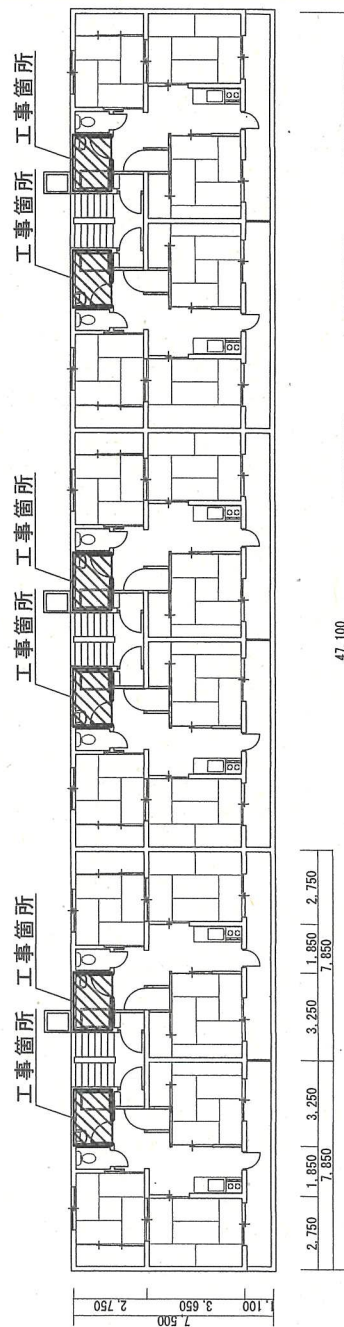

並柳宿舍B棟給湯器取替工事

並柳宿舍B棟給湯器取替工事			
件名	並柳宿舍B棟給湯器取替工事		
図面名称	概 算		
図面番号	1/3	作成月日	R4.11.28
業務隊長	管理科長	営繕班長	管 財 施設管理 工事企画
			
湯布院駐屯地業務隊 管理科 営繕班			

並柳宿舎B棟 (4階) 平面図 S=1:200

並柳宿舎B棟 (2・3階) 平面図 S=1:200

並柳宿舎B棟 (1階) 平面図 S=1:200

浴室リモコン取替 各戸1式

給湯器取替 各戸1台

/-177製 GTS-164AD同等品

並柳宿舎B棟 (1~4階) 詳細図 S=1:50