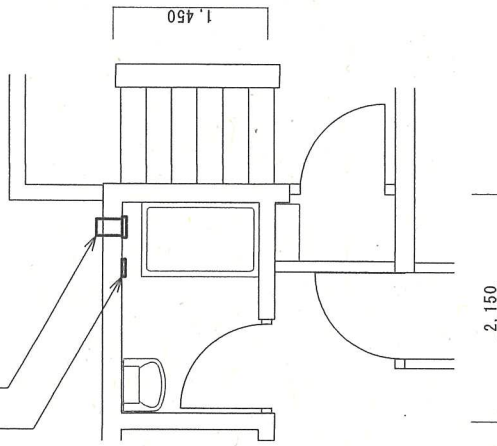

並柳宿舍B棟給湯器取替工事

並柳宿舍B棟給湯器取替工事			
件名	並柳宿舍B棟給湯器取替工事		
図面名称	概 算		
図面番号	1/3	作成月日	R4.11.28
業務隊長	管理科長	営繕班長	管 財 施設管理 工事企画
			
湯布院駐屯地業務隊 管理科 営繕班			

並柳宿舎B棟 (4階) 平面図 S=1:200

並柳宿舎B棟 (2・3階) 平面図 S=1:200

並柳宿舎B棟 (1階) 平面図 S=1:200

浴室リモコン取替 各戸1式

給湯器取替 各戸1台

/-177製 GTS-164AD同等品

並柳宿舎B棟 (1~4階) 詳細図 S=1:50