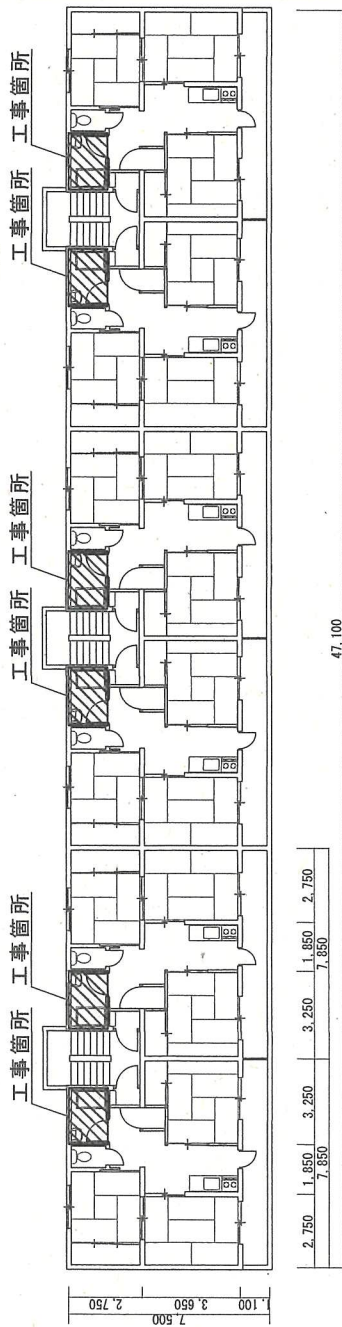

並柳宿舍B棟給湯器取替工事

並柳宿舍B棟給湯器取替工事			
件名	並柳宿舍B棟給湯器取替工事		
図面名称	概 算		
図面番号	1/3	作成月日	R4.11.28
業務隊長	管理科長	営繕班長	管 財 施設管理 工事企画
			
湯布院駐屯地業務隊 管理科 営繕班			

並柳宿舎B棟 (4階) 平面図 S=1:200

並柳宿舎B棟 (2・3階) 平面図 S=1:200

並柳宿舎B棟 (1階) 平面図 S=1:200

浴室リモコン取替 各戸1式

給湯器取替 各戸1台

/-177製 GTS-164AD同等品

並柳宿舎B棟 (1~4階) 詳細図 S=1:50