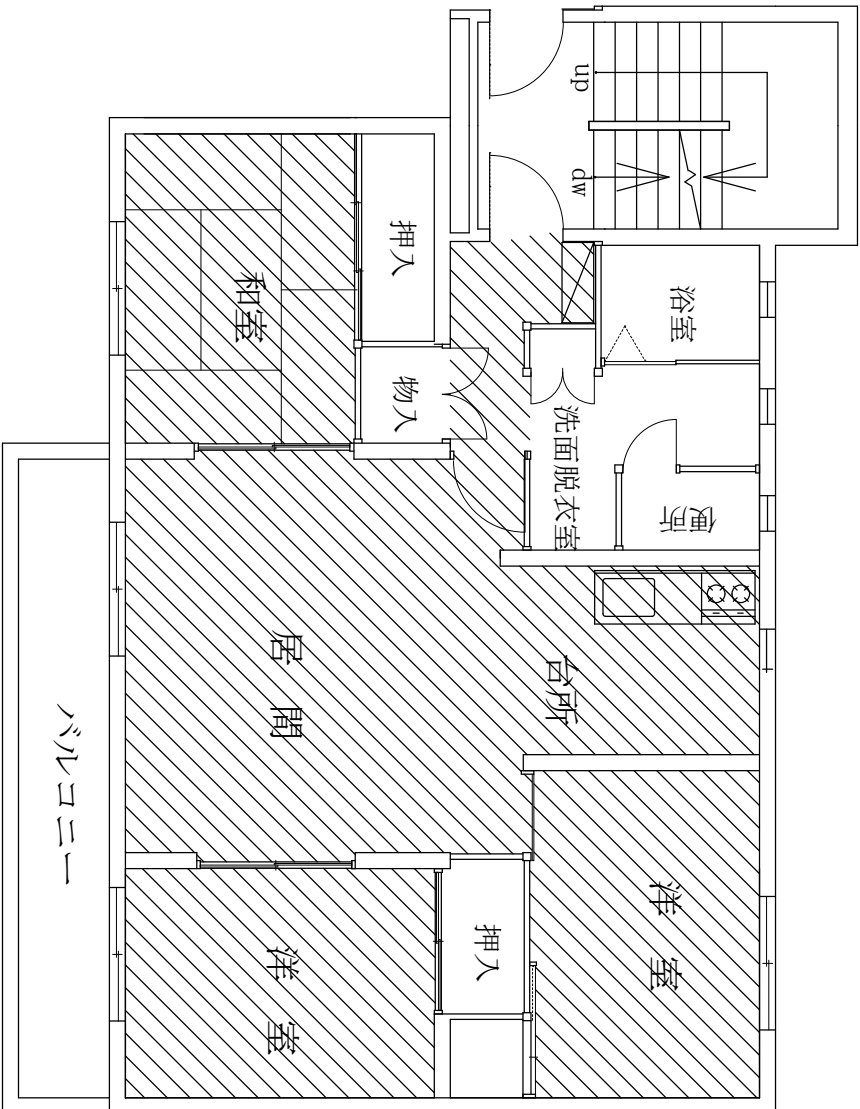

9,750

1,400 1,200 1,000 2,300 3,850

: 天井クロス張替 63㎡

森園宿舍7棟101号居室 天井クロス張替箇所伏図 S=1:60

件名 森園宿舍内装周期整備

図面名称 森園宿舍7棟101号居室 天井クロス張替箇所平面図

縮尺 図示 作成年月日 4.12.5 図面番号 13/13

大村駐屯地業務隊 管理科 宮澤班