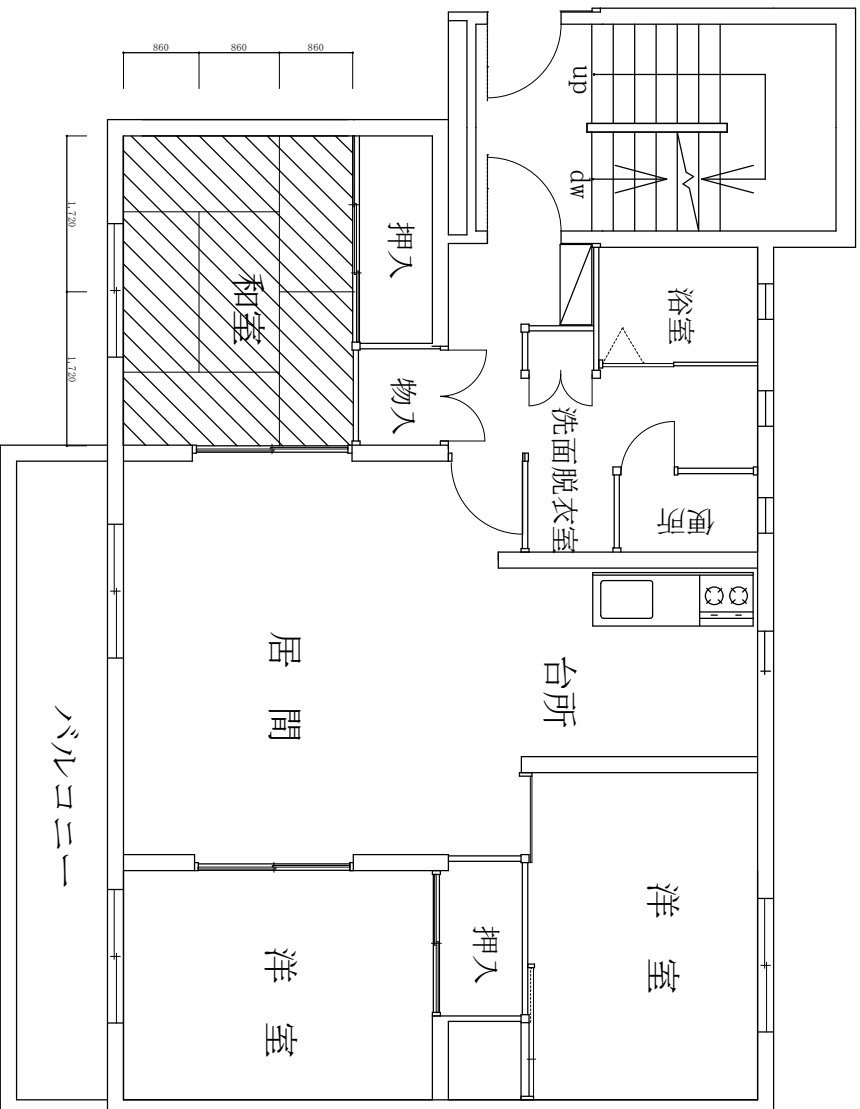

9,750

 : 畳表替 (JAS2等) 6枚

森園宿舍7棟101号居室 畳表替箇所平面図 S=1:60

件名 森園宿舍内装周期整備

図面名称 森園宿舍7棟101号居室 畳表替箇所平面図

縮尺 図示 作成年月日 4.12.5 図面番号 11/13

大村駐屯地業務隊 管理科営繕班